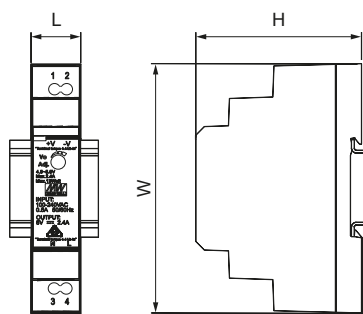

## Alimentatoare cu montaj pe șină

TRACON					$\eta\%$	L x W x H (mm)
<b>HDR-15-12</b>	15 W	10,8-13,8 VDC	0,25 A	1,25 A	85 %	17,5 x 90 x 54,5
<b>HDR-15-24</b>	15 W	21,6-29 VDC	0,25 A	0,63 A	86 %	17,5 x 90 x 54,5
<b>HDR-30-12</b>	30 W	10,8-13,8 VDC	0,48 A	2 A	88 %	35 x 90 x 54,5
<b>HDR-30-24</b>	30 W	21,6-29 VDC	0,48 A	1,5 A	89 %	35 x 90 x 54,5
<b>HDR-60-12</b>	60 W	10,8-13,8 VDC	0,8 A	4,5 A	88 %	52,5 x 90 x 54,5
<b>HDR-60-24</b>	60 W	21,6-29 VDC	0,8 A	2,5 A	90 %	52,5 x 90 x 54,5
<b>HDR-100-12N</b>	100 W	12-13,8 VDC	1,6 A	7,5 A	88 %	70 x 90 x 54,5
<b>HDR-100-24N</b>	100 W	21,6-29 VDC	1,6 A	4,2 A	90 %	70 x 90 x 54,5
<b>NDR-120-12</b>	120 W	12-14 VDC	1,3 A	10 A	85,5 %	40 x 125 x 113
<b>NDR-120-24</b>	120 W	24-28 VDC	1,3 A	5 A	88 %	40 x 125 x 113
<b>NDR-240-24</b>	240 W	24-28 VDC	1,3 A	10 A	88,5 %	63 x 125 x 113

HDR-15..

HDR-30..

HDR-60..

HDR-100..

NDR-120..

NDR-240-24