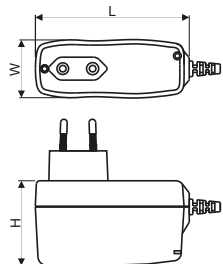

## Alimentatoare pentru priză

TRACON					$\eta\%$	L x W x H (mm)
<b>GST25E12-P1J</b>	25 W	12 VDC	0,35 A	2,08 A	86,5 %	79 x 54 x 33
<b>GST36E12-P1J</b>	36 W	12 VDC	0,45 A	3 A	87,5 %	79 x 54 x 33
<b>SGA60E12-P1J</b>	60 W	12 VDC	0,75 A	5 A	88 %	93,5 x 35 x 51,5

## Alimentatoare cu montaj pe șină

TRACON					$\eta\%$	L x W x H (mm)
<b>HDR-15-12</b>	15 W	10,8-13,8 VDC	0,25 A	1,25 A	85 %	17,5 x 90 x 54,5
<b>HDR-15-24</b>	15 W	21,6-29 VDC	0,25 A	0,63 A	86 %	17,5 x 90 x 54,5
<b>HDR-30-12</b>	30 W	10,8-13,8 VDC	0,48 A	2 A	88 %	35 x 90 x 54,5
<b>HDR-30-24</b>	30 W	21,6-29 VDC	0,48 A	1,5 A	89 %	35 x 90 x 54,5
<b>HDR-60-12</b>	60 W	10,8-13,8 VDC	0,8 A	4,5 A	88 %	52,5 x 90 x 54,5
<b>HDR-60-24</b>	60 W	21,6-29 VDC	0,8 A	2,5 A	90 %	52,5 x 90 x 54,5
<b>HDR-100-12N</b>	100 W	12-13,8 VDC	1,6 A	7,5 A	88 %	70 x 90 x 54,5
<b>HDR-100-24N</b>	100 W	21,6-29 VDC	1,6 A	4,2 A	90 %	70 x 90 x 54,5
<b>NDR-120-12</b>	120 W	12-14 VDC	1,3 A	10 A	85,5 %	40 x 125 x 113
<b>NDR-120-24</b>	120 W	24-28 VDC	1,3 A	5 A	88 %	40 x 125 x 113
<b>NDR-240-24</b>	240 W	24-28 VDC	1,3 A	10 A	88,5 %	63 x 125 x 113