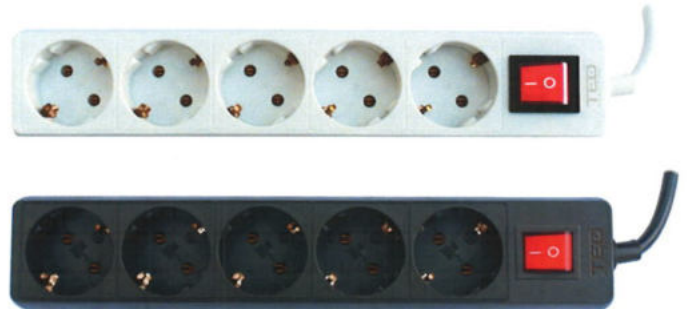

Prelungitoare cu intrerupator

SPECIFICATII TEHNICE

Curent 10A (3x1mm) / 16A (3x1.5mm) 230V ~
Putere 2300W (3x1mm) / 3680W (3x1.5mm)
Conectori iesire 3x / 4x / 5x / 6x Schuko

CARACTERISTICI

- material ignifug PP
- 2 culori: alb & negru
- rezistent la intemperii
- 1x intrerupator
- protectie IP20
- aplicatii: casa / birou / spitale / hoteluri / scoala

3 PRIZE CU INTRERUPATOR

3x schuko	Cablu	Culoare	Cod produs
OPTIUNEA 1.5M	3x1	<input type="checkbox"/> <input checked="" type="checkbox"/>	GN000803 -
OPTIUNEA 3M	3x1	<input type="checkbox"/> <input checked="" type="checkbox"/>	GN000805 -
OPTIUNEA 5M	3x1	<input type="checkbox"/> <input checked="" type="checkbox"/>	GN000811 -

4 PRIZE CU INTRERUPATOR

4x schuko	Cablu	Culoare	Cod produs
OPTIUNEA 1.5M	3x1	<input type="checkbox"/> <input checked="" type="checkbox"/>	A0057877 -
OPTIUNEA 3M	3x1	<input type="checkbox"/> <input checked="" type="checkbox"/>	GN000806 -
OPTIUNEA 5M	3x1	<input type="checkbox"/> <input checked="" type="checkbox"/>	GN000813 -

5 PRIZE CU INTRERUPATOR

5x schuko	Cablu	Culoare	Cod produs
OPTIUNEA 1.5M	3x1	<input type="checkbox"/> <input checked="" type="checkbox"/>	A0057879 A0059009 -
	3x15	<input type="checkbox"/> <input checked="" type="checkbox"/>	A0059018 GN000807 A0059010
OPTIUNEA 3M	3x1	<input type="checkbox"/> <input checked="" type="checkbox"/>	- A0059019 GN000814 A0059011
	3x15	<input type="checkbox"/> <input checked="" type="checkbox"/>	- A0059020
OPTIUNEA 5M	3x1	<input type="checkbox"/> <input checked="" type="checkbox"/>	-
	3x15	<input type="checkbox"/> <input checked="" type="checkbox"/>	-