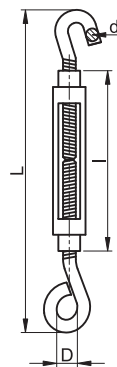

Întinzătoare

TRACON			d (mm)	l (mm)	L (mm)	d (mm)	
 FSS550	 FSH550	 FHH550	5	50	92.6	7.8	750 N
 FSS570	 FSH570	 FHH570	5	70	113	8	770 N
 FSS660	 FSH660	 FHH660	6	60	112	10	1050 N
 FSS6100	 FSH6100	 FHH6100	6	100	154	10.2	1800 N
 FSS870	 FSH870	 FHH870	8	70	137	12.3	1200 N
 FSS8110	 FSH8110	 FHH8110	8	110	176	12.3	2000 N
 FSS10120	 FSH10120	 FHH10120	10	120	194	13.3	3000 N
 FSS12130	 FSH12130	 FHH12130	12	130	224	18.3	4450 N
 FSS16140	 FSH16140	 FHH16140	16	140	265	22	5950 N

Material: șurub – oțel, corp – turnat

CITIȚI CODUL !

- Vezi noutățile noastre
- Fiți informat

Gama de produse se dezvoltă continuu și rapid!
 Catalogul nostru reflectă situația din Aprilie 2019.
 Pentru informații actualizate vizitați pagina
 noastră de internet!