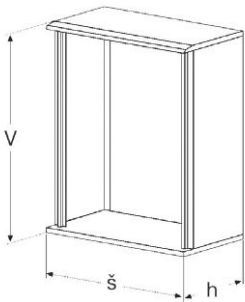

Tablouri poliester etanșe orion plus

Orion plus Tablouri poliester

cu ușă opacă

cu ușă transparentă

H înălțime mm	L lățime mm	P adânc. mm	Înălțime modulară mm	Capacitate modulară			Sistemul+ C		FL204B	FL254B
				Nr. de rânduri H150	Sistemul+ S Mod.DIN per rând	Total mod.DIN	Mod.DIN per rând	Total mod.DIN		
350	300	160	300	2	12	24	10	20		
500	300	200	450	3	12	36	10	30	FL209B	FL259B
500	400	200	450	3	18	54	16	48	FL213B	FL263B
650	400	200	600	4	18	72	16	64	FL216B	FL266B
650	500	250	600	4			22	88	FL221B	FL271B
800	600	300	750	5			26	130	FL229B	FL279B

Dimensiuni

Tablou

Ușă transparentă poliester

L lățime mm	H înălțime mm	Modular lățime mm	Înălțime modulară		Partea inferioară		Tablou poliester doua compartimente	Partea superioară	Partea inferioară
			Partea superioară	50 mm module	Partea inferioară	50 mm module			
850	1450	750	9	450	15	750	FL352B	FL405B	FL406B
850	1750	750	9	450	21	1050	FL354B	FL405B	FL407B
850	2050	750	15	750	21	1050	FL358B	FL406B	FL407B