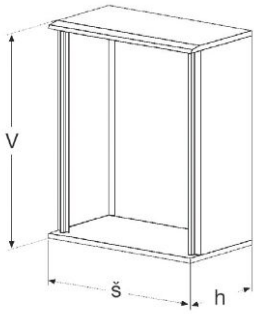

Tablouri poliester etanșe orion plus

Orion plus Tablouri poliester

cu ușă opacă

cu ușă transparentă

H înălțime mm	L lățime mm	P adânc. mm	Înălțime modulară mm	Capacitate modulară			Sistemul+ C		FL204B	FL254B
				Nr. de rânduri H150	Sistemul+ S Mod.DIN per rând	Total mod.DIN	Mod.DIN per rând	Total mod.DIN		
350	300	160	300	2	12	24	10	20		
500	300	200	450	3	12	36	10	30	FL209B	FL259B
500	400	200	450	3	18	54	16	48	FL213B	FL263B
650	400	200	600	4	18	72	16	64	FL216B	FL266B
650	500	250	600	4			22	88	FL221B	FL271B
800	600	300	750	5			26	130	FL229B	FL279B

Dimensiuni

Tablou

Ușă transparentă poliester

L lățime mm	H înălțime mm	Modular lățime mm	Înălțime modulară		Partea inferioară		Tablou poliester doua compartimente	Partea superioară	Partea inferioară
			Partea superioară	50 mm module	Partea inferioară	50 mm module			
850	1450	750	9	450	15	750	FL352B	FL405B	FL406B
850	1750	750	9	450	21	1050	FL354B	FL405B	FL407B
850	2050	750	15	750	21	1050	FL358B	FL406B	FL407B