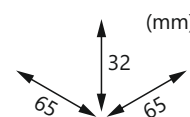

ENERGIA
ELOSZTÓK

AUTOMATI-
ZÁLÁS

**FK-4x2+F Földelt négyes csatlakozóaljzat /
4x2P+E double socket-outlet**

**FK-TV-FM Antenna csatlakozóaljzat /
Antenna socket Ø 9,5mm**

ELEKTROMOS
SZEKRÉNYEK

SZERELÉS-
TECHNIKA