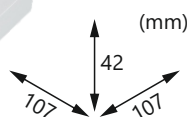

ENERGIA
ELOSZTÓK

AUTOMATI-
ZÁLÁS

**FK-4x2+F Földelt négyes csatlakozóaljzat /
4x2P+E double socket-outlet**

**FK-TV-FM Antenna csatlakozóaljzat /
Antenna socket Ø 9,5mm**

ELEKTROMOS
SZEKRÉNYEK

SZERELÉS-
TECHNIKA