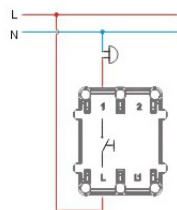

**FK-CAT5-8/1/2 Dupla adatátviteli csatlakozó /
Double data communication
socket 2xRJ-45**

VILLÁM-
VÉDELEM

SZELLŐZÉS
TECHNIKA

TOVÁBBI
TERMÉKEINK

FK-106

FK-105

FK-N-101

FK-102