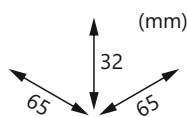

ELEKTROMOS
SZEKRÉNYEK

SZERELÉS-
TECHNIKA

**FK-TEL-1 Telefon-csatlakozóaljzat /
Telephone socket RJ-11 6/4**