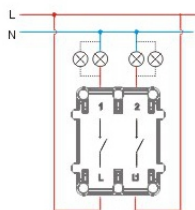

**FK-CAT5-8/1/2 Dupla adatátviteli csatlakozó /
Double data communication
socket 2xRJ-45**

VILLÁM-
VÉDELEM

SZELLŐZÉS
TECHNIKA

TOVÁBBI
TERMÉKEINK

FK-106

FK-105

FK-N-101

FK-102