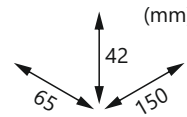

ENERGIA
ELOSZTÓK

AUTOMATI-
ZÁLÁS

**FK-4x2+F Földelt négyes csatlakozóaljzat /
4x2P+E double socket-outlet**

**FK-TV-FM Antenna csatlakozóaljzat /
Antenna socket Ø 9,5mm**

ELEKTROMOS
SZEKRÉNYEK

SZERELÉS-
TECHNIKA