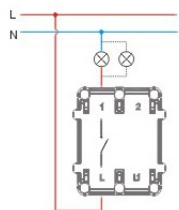

ENERGIA
ELOSZTÓK

AUTOMATI-
ZÁLÁS

**FK-4x2+F Földelt négyes csatlakozóaljzat /
4x2P+E double socket-outlet**

**FK-TV-FM Antenna csatlakozóaljzat /
Antenna socket Ø 9,5mm**

ELEKTROMOS
SZEKRÉNYEK

SZERELÉS-
TECHNIKA

**FK-TEL-1 Telefon-csatlakozóaljzat /
Telephone socket RJ-11 6/4**

**FK-TEL-2 Telefon-csatlakozóaljzat /
Telephone socket 2xRJ-11 6/4**

KÁBELEK,
VEZETÉKEK

KAPCSOLÓ-
CSALÁDOK

**FK-CAT5-8/1 Adatátviteli csatlakozó /
Data communication socket RJ-45**

**FK-CAT5-8/1/2 Dupla adatátviteli csatlakozó /
Double data communication
socket 2xRJ-45**

VILLÁM-
VÉDELEM

SZELLŐZÉS
TECHNIKA

TOVÁBBI
TERMÉKEINK

FK-106

FK-105

FK-N-101

FK-102