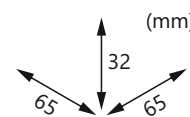

Falon kívüli kapcsolócsalád / Surface-mounted switch families

VILÁGÍTÁS-
TECHNIKA

ENERGIA
ELOSZTÓK

AUTOMATI-
ZÁLÁS

ELEKTROMOS
SZEKRÉNYEK

SZERELÉS-
TECHNIKA

**FK-TEL-2 Telefon-csatlakozóaljzat /
Telephone socket 2xRJ-11 6/4**

KÁBELEK,
VEZETÉKEK

KAPCSOLÓ-
CSALÁDOK

VILLÁM-
VÉDELEM

SZELLŐZÉS
TECHNIKA

TOVÁBBI
TERMÉKEINK