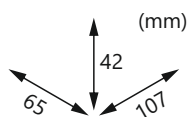

Falon kívüli kapcsolócsalád / Surface-mounted switch families

VILÁGÍTÁS-
TECHNIKA

**FK-2x2+F Földelt dupla csatlakozóaljzat /
2x2P+E Double socket-outlet**