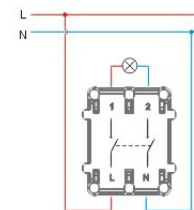

**FK-CAT5-8/1/2 Dupla adatátviteli csatlakozó /
Double data communication
socket 2xRJ-45**

VILLÁM-
VÉDELEM

SZELLŐZÉS
TECHNIKA

TOVÁBBI
TERMÉKEINK

FK-106

FK-105

FK-N-101

FK-102