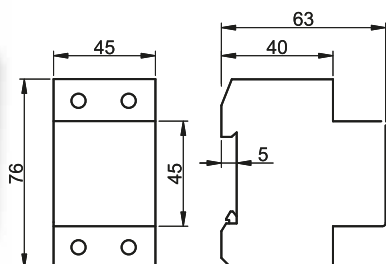

Frecvențmetru analogic modular

TRACON		
F45S-230/50	45-55 Hz	1,0 %

RELEVANT STANDARD
EN 60051

RELEVANT STANDARD
EN 61010

Aparate de măsurat factor de putere (cos φ), modulare

TRACON		
CF45S-0,5/1	5 A/230 V 1f ±0,5	2,5 %
CF45S-0,5/3	5 A/400 V 3f ±0,5	2,5 %

Aparate digitale de măsură, modulare

TRACON				
ACAMSD-10		0-10 A	×3	1,5 %