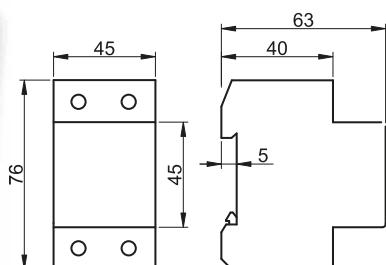

Frecvențmetru analogic modular

TRACON		
F45S-230/50	45-55 Hz	1,0 %

RELEVANT STANDARD
EN 60051

RELEVANT STANDARD
EN 61010

Aparate de măsurat factor de putere (cos φ), modulare

TRACON		
CF45S-0,5/1	5 A/230 V 1f ±0,5	2,5 %
CF45S-0,5/3	5 A/400 V 3f ±0,5	2,5 %

Aparate digitale de măsură, modulare

TRACON				
ACAMSD-10		0-10 A	×3	1,5 %