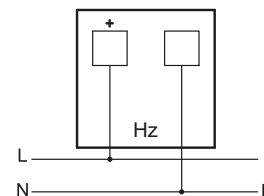

Frecvențmetru analogic modular

TRACON		
F45S-230/50	45-55 Hz	1,0 %

RELEVANT STANDARD
EN 60051

RELEVANT STANDARD
EN 61010

Aparate de măsurat factor de putere (cos φ), modulare

TRACON		
CF45S-0,5/1	5 A/230 V 1f ±0,5	2,5 %
CF45S-0,5/3	5 A/400 V 3f ±0,5	2,5 %