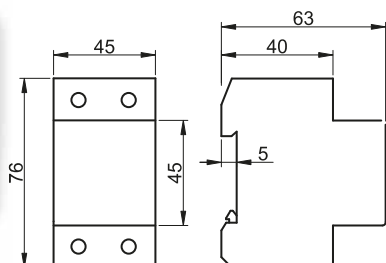

Frecvențmetru analogic modular

TRACON		
F45S-230/50	45-55 Hz	1,0 %

RELEVANT STANDARD
EN 60051

RELEVANT STANDARD
EN 61010

Aparate de măsurat factor de putere (cos φ), modulare

TRACON		
CF45S-0,5/1	5 A/230 V 1f ±0,5	2,5 %
CF45S-0,5/3	5 A/400 V 3f ±0,5	2,5 %

Aparate digitale de măsură, modulare

TRACON				
ACAMSD-10		0-10 A	×3	1,5 %