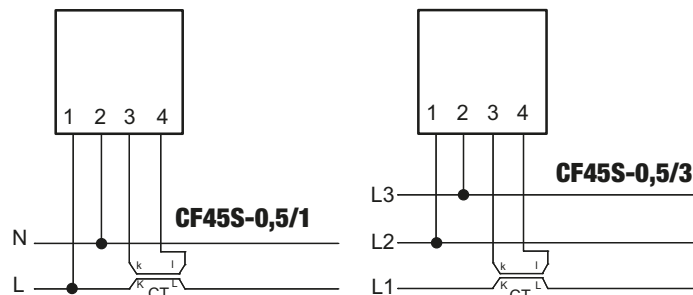

Frecvențmetru analogic modular

TRACON		
F45S-230/50	45-55 Hz	1,0 %

RELEVANT STANDARD
EN 60051

RELEVANT STANDARD
EN 61010

Aparate de măsurat factor de putere (cos φ), modulare

TRACON		
CF45S-0,5/1	5 A/230 V 1f ±0,5	2,5 %
CF45S-0,5/3	5 A/400 V 3f ±0,5	2,5 %

Aparate digitale de măsură, modulare

TRACON				
ACAMSD-10		0-10 A	×3	1,5 %