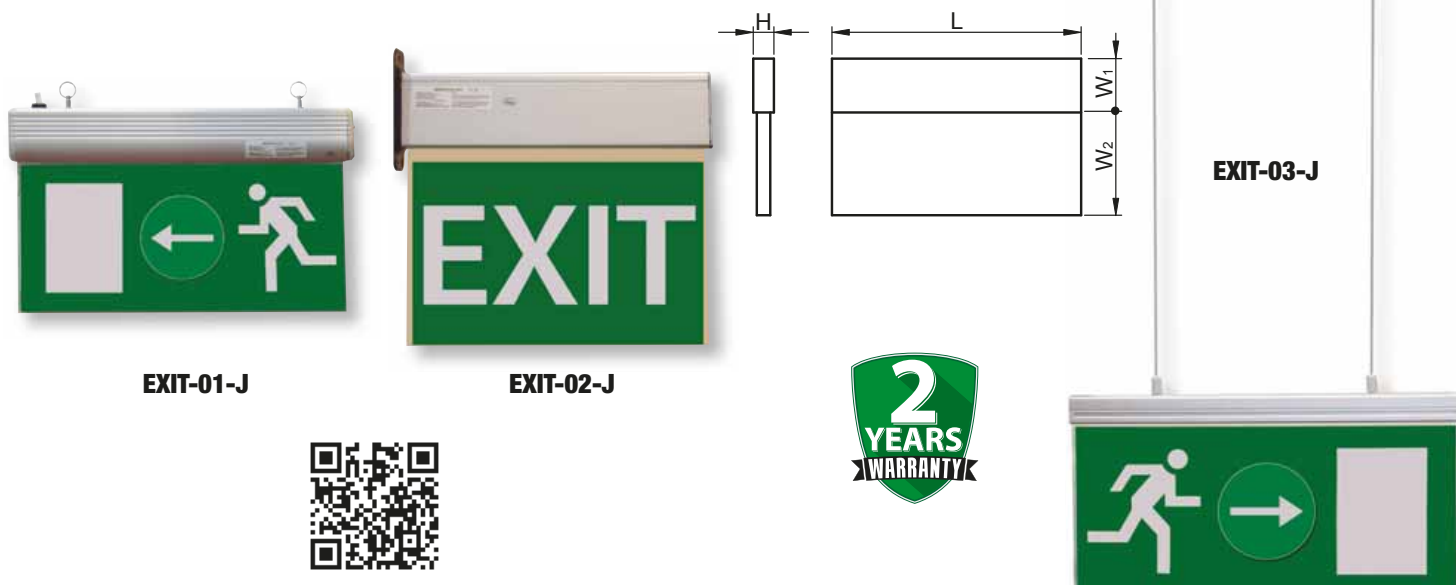

## Corpuri de siguranță- evacuare cu LED

TRACON									L (mm)	W <sub>1</sub> (mm)	W <sub>2</sub> (mm)	H (mm)	
EXIT-01-J	4 W	3 h	240 lm	× 13	M	2.4 V	900 mAh	Ni-Cd	350	60	160	30	A
EXIT-02-J	3 W	3 h	180 lm	× 8	M	2.4 V	900 mAh	Ni-Cd	240	60	150	25	A
EXIT-03-J	6 W	3 h	360 lm	× 18	M	3.6 V	900 mAh	Ni-Cd	340	25	160	65	A

Corpurile de regim permanent (M) la întreruperea tensiunii rețelei de alimentare după timpul de comutare scurt rămân în continuare funcționale.

Setul de autocolante este inclus !

## CIL de siguranță evacuare cu LED, lentile interschimbabile

TRACON							D × H (mm)		
TLBVM3W	3 W	3 h	150 lm	4.8 V	900 mAh	Ni-Cd	134 × 45	NM	A