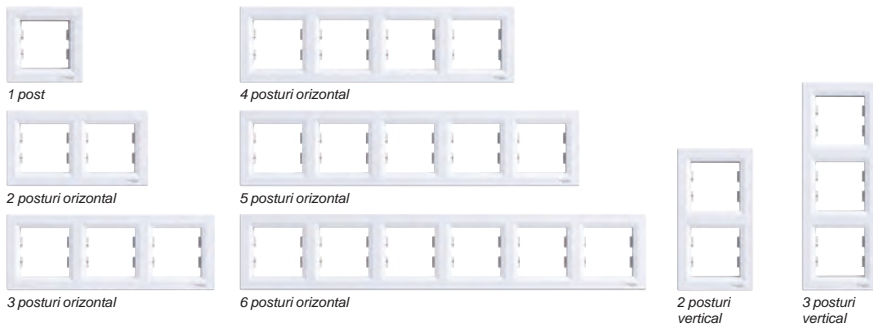

Rame

Caracteristici

- Grad de protecție: IP 20

Culoare	1 post	2 posturi	3 posturi	4 posturi	5 posturi	6 posturi
		Orizontal				
alb	EPH5800121	EPH5800221	EPH5800321	EPH5800421	EPH5800521	EPH5800621
crem	EPH5800123	EPH5800223	EPH5800323	EPH5800423	EPH5800523	EPH5800623
		Vertical				
alb	-	EPH5810221	EPH5810321	-	-	-
crem	-	EPH5810223	EPH5810323	-	-	-

Cadre de montaj

Caracteristici

- Grad de protecție: IP 20
- Instalare: fără șurub + cu șurub

Culoare	1 post	Extensie multi-post
alb	EPH6100121	EPH6100221
crem	EPH6100123	EPH6100223

Obturatoare

Caracteristici

- Grad de protecție: IP 20
- Instalare: fără șurub + cu șurub

Culoare	Obturator
alb	EPH5600121
crem	EPH5600123

Montaj 1 post (EPH610012x)

Montaj multi-post (EPH610012x + EPH610022x)

Montaj prize TV/R, TV/SAT, TVR/SAT