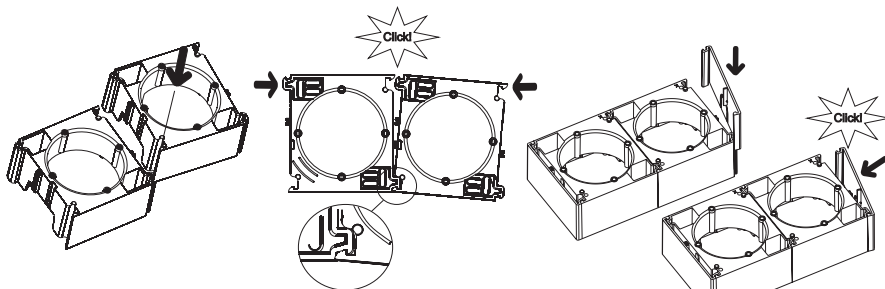

Cadre de montaj

Caracteristici

- Grad de protecție: IP 20
- Instalare: fără șurub + cu șurub

Culoare	1 post	Extensie multi-post
alb	EPH6100121	EPH6100221
crem	EPH6100123	EPH6100223

Obturatoare

Caracteristici

- Grad de protecție: IP 20
- Instalare: fără șurub + cu șurub

Culoare	Obturator
alb	EPH5600121
crem	EPH5600123

Montaj 1 post (EPH610012x)

Montaj multi-post (EPH610012x + EPH610022x)

Montaj prize TV/R, TV/SAT, TVR/SAT

A: Adâncime de încadrare
B: Adâncime

Ref.	A: (mm)	B: (mm)	Ref.	A: (mm)	B: (mm)	Ref.	A: (mm)	B: (mm)	Ref.	A: (mm)	B: (mm)
EPH010012x	27	42	EPH130012x	27	42	EPH290052x	32	42	EPH410012x	29	38
EPH010022x	27	42	EPH130032x	27	42	EPH300012x	32	42	EPH420012x	29	38
EPH010032x	27	42	EPH130052x	27	42	EPH310012x	32	47	EPH430012x	27	36
EPH020012x	27	42	EPH140012x	27	42	EPH310032x	32	42	EPH440012x	27	36
EPH020032x	27	42	EPH140032x	27	42	EPH320012x	28	38	EPH470012x	27	36
EPH030012x	27	42	EPH143032x	27	42	EPH320022x	28	38	EPH480012x	27	36
EPH030032x	27	42	EPH150012x	27	42	EPH320032x	28	38	EPH490012x	27	36
EPH040012x	27	42	EPH150032x	27	42	EPH330012x	28	38	EPH500012x	39	48
EPH040032x	27	42	EPH160012x	27	42	EPH330022x	28	38	EPH560012x	26	35
EPH040042x	27	42	EPH160032x	27	42	EPH330032x	28	38	EPH570012x	26	43
EPH050012x	27	42	EPH170012x	27	42	EPH340012x	29	42	EPH620012x	29	52
EPH050032x	27	42	EPH170032x	27	42	EPH340022x	29	42	EPH630012x	29	52
EPH060012x	27	42	EPH180012x	27	42	EPH340032x	29	42	EPH640012x	29	49
EPH060032x	27	42	EPH190032x	27	42	EPH340042x	29	42	EPH650012x	29	49
EPH070012x	27	42	EPH280012x	32	42	EPH350012x	29	42	EPH660012x	29	49
EPH080012x	27	42	EPH280022x	32	42	EPH350022x	29	42	EPH970012x	23	46
EPH080032x	27	42	EPH280032x	31	48	EPH350032x	29	42	EPH970022x	23	46
EPH090012x	27	42	EPH280042x	32	42	EPH360012x	29	42	EPH980012x	23	46
EPH110012x	27	42	EPH290012x	32	42	EPH370012x	29	42	EPH980022x	23	46
EPH110032x	27	42	EPH290022x	32	42	EPH370022x	29	42	EPH990012x	23	46