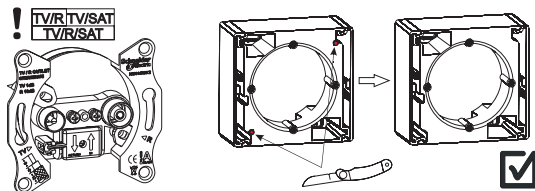

Cadre de montaj

Caracteristici

- Grad de protecție: IP 20
- Instalare: fără șurub + cu șurub

Culoare	1 post	Extensie multi-post
alb	EPH6100121	EPH6100221
crem	EPH6100123	EPH6100223

Obturatoare

Caracteristici

- Grad de protecție: IP 20
- Instalare: fără șurub + cu șurub

Culoare	Obturator
alb	EPH5600121
crem	EPH5600123

Montaj 1 post (EPH610012x)

Montaj multi-post (EPH610012x + EPH610022x)

Montaj prize TV/R, TV/SAT, TVR/SAT

A: Adâncime de încadrare
B: Adâncime

Ref.	A: (mm)	B: (mm)	Ref.	A: (mm)	B: (mm)	Ref.	A: (mm)	B: (mm)	Ref.	A: (mm)	B: (mm)
EPH010012x	27	42	EPH130012x	27	42	EPH290052x	32	42	EPH410012x	29	38
EPH010022x	27	42	EPH130032x	27	42	EPH300012x	32	42	EPH420012x	29	38
EPH010032x	27	42	EPH130052x	27	42	EPH310012x	32	47	EPH430012x	27	36
EPH020012x	27	42	EPH140012x	27	42	EPH310032x	32	42	EPH440012x	27	36
EPH020032x	27	42	EPH140032x	27	42	EPH320012x	28	38	EPH470012x	27	36
EPH030012x	27	42	EPH143032x	27	42	EPH320022x	28	38	EPH480012x	27	36
EPH030032x	27	42	EPH150012x	27	42	EPH320032x	28	38	EPH490012x	27	36
EPH040012x	27	42	EPH150032x	27	42	EPH330012x	28	38	EPH500012x	39	48
EPH040032x	27	42	EPH160012x	27	42	EPH330022x	28	38	EPH560012x	26	35
EPH040042x	27	42	EPH160032x	27	42	EPH330032x	28	38	EPH570012x	26	43
EPH050012x	27	42	EPH170012x	27	42	EPH340012x	29	42	EPH620012x	29	52
EPH050032x	27	42	EPH170032x	27	42	EPH340022x	29	42	EPH630012x	29	52
EPH060012x	27	42	EPH180012x	27	42	EPH340032x	29	42	EPH640012x	29	49
EPH060032x	27	42	EPH190032x	27	42	EPH340042x	29	42	EPH650012x	29	49
EPH070012x	27	42	EPH280012x	32	42	EPH350012x	29	42	EPH660012x	29	49
EPH080012x	27	42	EPH280022x	32	42	EPH350022x	29	42	EPH970012x	23	46
EPH080032x	27	42	EPH280032x	31	48	EPH350032x	29	42	EPH970022x	23	46
EPH090012x	27	42	EPH280042x	32	42	EPH360012x	29	42	EPH980012x	23	46
EPH110012x	27	42	EPH290012x	32	42	EPH370012x	29	42	EPH980022x	23	46
EPH110032x	27	42	EPH290022x	32	42	EPH370022x	29	42	EPH990012x	23	46