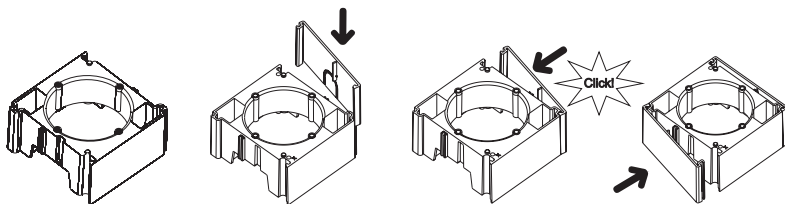

Rame

Caracteristici

- Grad de protecție: IP 20

Culoare	1 post	2 posturi	3 posturi	4 posturi	5 posturi	6 posturi
		Orizontal				
alb	EPH5800121	EPH5800221	EPH5800321	EPH5800421	EPH5800521	EPH5800621
crem	EPH5800123	EPH5800223	EPH5800323	EPH5800423	EPH5800523	EPH5800623
		Vertical				
alb	-	EPH5810221	EPH5810321	-	-	-
crem	-	EPH5810223	EPH5810323	-	-	-

Cadre de montaj

Caracteristici

- Grad de protecție: IP 20
- Instalare: fără șurub + cu șurub

Culoare	1 post	Extensie multi-post
alb	EPH6100121	EPH6100221
crem	EPH6100123	EPH6100223

Obturatoare

Caracteristici

- Grad de protecție: IP 20
- Instalare: fără șurub + cu șurub

Culoare	Obturator
alb	EPH5600121
crem	EPH5600123

Montaj 1 post (EPH610012x)

Montaj multi-post (EPH610012x + EPH610022x)

Montaj prize TV/R, TV/SAT, TVR/SAT