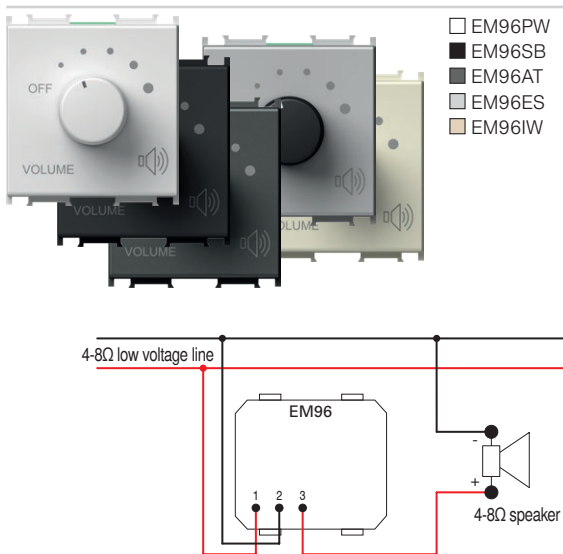

**CONTROL VOLUM 100V LINIE AUDIO 35W 2M**

- control volum (atenuator) pentru sisteme audio de 100V
- putere nominală 35W (max.45W), control volum în 6 trepte
- adecvat pentru doze cu adâncimea de min. 60 mm
- nu este adecvat pentru instalarea în doze cu adâncimea de 45 mm și nici în doze cu montaj aparent CUBO IP20
- doar pentru utilizare în interior

VOLUME CONTROL 100V AUDIO LINE 35W 2M

- volume control (attenuator) for 100V audio systems
- power rating 35W (max.45W), 6 steps volume control
- suitable for boxes min. 60 mm deep
- not suitable for installation in 45 mm deep boxes and surface mount boxes CUBO IP20
- for indoor use only

**CONTROL VOLUM 4-8 Ω 35W 2M**

- control volum (atenuator) pentru ieșiri de tensiune joasă 4-8 Ω, 35W
- putere nominală 35W, control volum în 6 trepte
- adecvat pentru doze cu adâncimea de min. 60 mm
- nu este adecvat pentru instalarea în doze cu adâncimea de 45 mm și nici în doze cu montaj aparent CUBO IP20
- doar pentru utilizare în interior

VOLUME CONTROL 4-8 Ω 35W 2M

- volume control (attenuator) for low voltage outputs 4-8 Ω, 35W
- power rating 35W, 6 steps volume control
- suitable for boxes min. 60 mm deep
- not suitable for installation in 45 mm deep boxes and surface mount boxes CUBO IP20
- for indoor use only