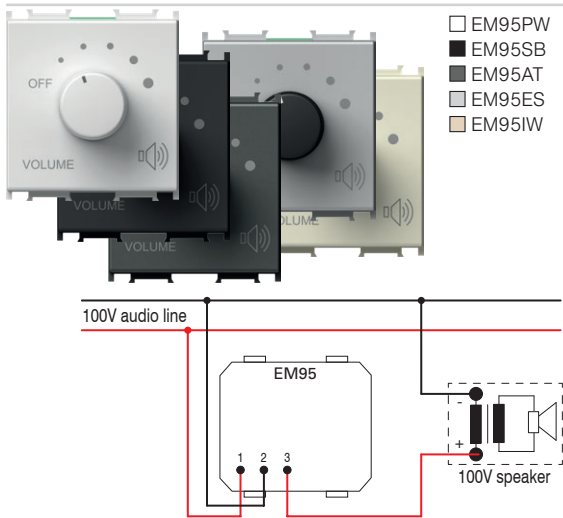

**CONTROL VOLUM 100V LINIE AUDIO 35W 2M**

- control volum (atenuator) pentru sisteme audio de 100V
- putere nominală 35W (max.45W), control volum în 6 trepte
- adecvat pentru doze cu adâncimea de min. 60 mm
- nu este adecvat pentru instalarea în doze cu adâncimea de 45 mm și nici în doze cu montaj aparent CUBO IP20
- doar pentru utilizare în interior

VOLUME CONTROL 100V AUDIO LINE 35W 2M

- volume control (attenuator) for 100V audio systems
- power rating 35W (max.45W), 6 steps volume control
- suitable for boxes min. 60 mm deep
- not suitable for installation in 45 mm deep boxes and surface mount boxes CUBO IP20
- for indoor use only

**CONTROL VOLUM 4-8 Ω 35W 2M**

- control volum (atenuator) pentru ieșiri de tensiune joasă 4-8 Ω, 35W
- putere nominală 35W, control volum în 6 trepte
- adecvat pentru doze cu adâncimea de min. 60 mm
- nu este adecvat pentru instalarea în doze cu adâncimea de 45 mm și nici în doze cu montaj aparent CUBO IP20
- doar pentru utilizare în interior

VOLUME CONTROL 4-8 Ω 35W 2M

- volume control (attenuator) for low voltage outputs 4-8 Ω, 35W
- power rating 35W, 6 steps volume control
- suitable for boxes min. 60 mm deep
- not suitable for installation in 45 mm deep boxes and surface mount boxes CUBO IP20
- for indoor use only