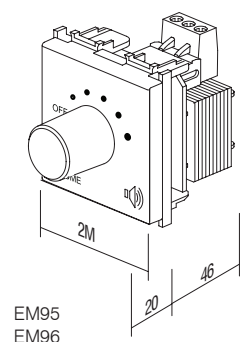

VOLUME CONTROL 4-8 Ω 35W 2M

- volume control (attenuator) for low voltage outputs 4-8 Ω, 35W
- power rating 35W, 6 steps volume control
- suitable for boxes min. 60 mm deep
- not suitable for installation in 45 mm deep boxes and surface mount boxes CUBO IP20
- for indoor use only

EM95
EM96