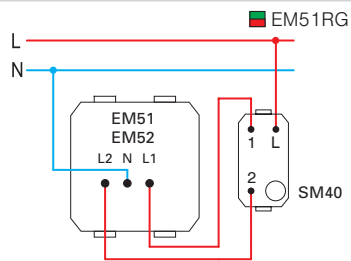

LED LAMP MONOCOLOR 250V~ 0,8W 2M

- step marker LED lamp
- supply voltage 230V~ 50Hz 0,8W, 6500K
- Class II
- in accordance with EN 60598-1
- optional usage for directional or signal illumination with customized laser printing on diffuser

- EM51RG

LED BICOLOR 250V~ 2x0,4W 2M

- LED de semnalizare bicolor (roșu/verde)
- tensiune de alimentare 230V~ 50Hz 2x0,4W, 6500K
- Clasa II
- în conformitate cu EN 60598-1
- dispozitivul reflector include grafica prezentată
- este posibilă imprimarea laser personalizată pe dispozitivul reflector

LED LAMP DUAL COLOR 250V~ 2x0,4W 2M

- signalling dual color (red/green) LED lamp
- supply voltage 230V~ 50Hz 2x0,4W, 6500K
- Class II
- in accordance with EN 60598-1
- diffuser includes graphics as shown
- possible customized laser printing on diffuser