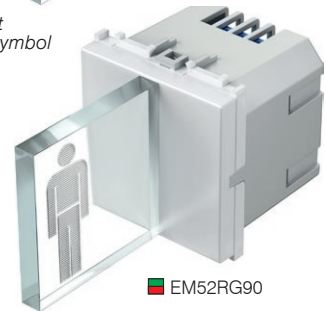

■ EM52RG91

■ EM52RG90