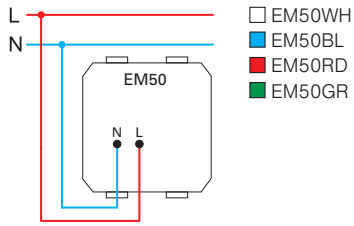

- EM50WH
- EM50BL
- EM50RD
- EM50GR

LED MONOCOLOR 250V~ 0,8W 2M

- LED iluminat scări
- tensiune de alimentare 230V~ 50Hz 0,8W, 6500K
- Clasa II
- în conformitate cu EN 60598-1
- utilizare opțională pentru direcționare sau semnalizare cu imprimare laser personalizată pe reflector

LED LAMP MONOCOLOR 250V~ 0,8W 2M

- step marker LED lamp
- supply voltage 230V~ 50Hz 0,8W, 6500K
- Class II
- in accordance with EN 60598-1
- optional usage for directional or signal illumination with customized laser printing on diffuser

- EM51RG

LED BICOLOR 250V~ 2x0,4W 2M

- LED de semnalizare bicolor (roșu/verde)
- tensiune de alimentare 230V~ 50Hz 2x0,4W, 6500K
- Clasa II
- în conformitate cu EN 60598-1
- dispozitivul reflector include grafica prezentată
- este posibilă imprimarea laser personalizată pe dispozitivul reflector