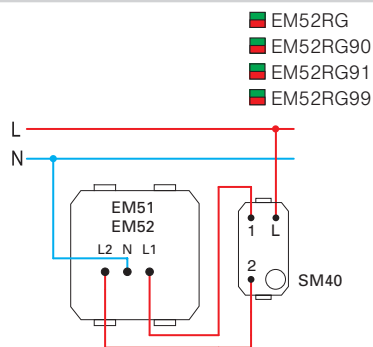

- EM50WH
- EM50BL
- EM50RD
- EM50GR

LED MONOCOLOR 250V~ 0,8W 2M

- LED iluminat scări
- tensiune de alimentare 230V~ 50Hz 0,8W, 6500K
- Clasa II
- în conformitate cu EN 60598-1
- utilizare opțională pentru direcționare sau semnalizare cu imprimare laser personalizată pe reflector

LED LAMP MONOCOLOR 250V~ 0,8W 2M

- step marker LED lamp
- supply voltage 230V~ 50Hz 0,8W, 6500K
- Class II
- in accordance with EN 60598-1
- optional usage for directional or signal illumination with customized laser printing on diffuser

- EM51RG

LED BICOLOR 250V~ 2x0,4W 2M

- LED de semnalizare bicolor (roșu/verde)
- tensiune de alimentare 230V~ 50Hz 2x0,4W, 6500K
- Clasa II
- în conformitate cu EN 60598-1
- dispozitivul reflector include grafica prezentată
- este posibilă imprimarea laser personalizată pe dispozitivul reflector

LED LAMP DUAL COLOR 250V~ 2x0,4W 2M

- signalling dual color (red/green) LED lamp
- supply voltage 230V~ 50Hz 2x0,4W, 6500K
- Class II
- in accordance with EN 60598-1
- diffuser includes graphics as shown
- possible customized laser printing on diffuser

- EM52RG
- EM52RG90
- EM52RG91
- EM52RG99

LED 3D BICOLOR 250V~ 2x0,4W 2M

- bec LED de semnalizare, bicolor (roșu/verde) cu simbol 3D
- tensiune de alimentare 230V~ 50Hz 2x0,4W, 6500K
- clasa II
- în conformitate cu EN 60598-1
- grafică personalizată disponibilă la cerere
- 90 simbol bărbat, 91 simbol femeie, 99 simbol la cerere

LED LAMP 3D DUAL COLOR 250V~ 2x0,4W 2M

- signalling LED lamp, dual color (red/green) with 3D symbol
- supply voltage 230V~ 50Hz 2x0,4W, 6500K
- class II
- in accordance with EN 60598-1
- possible customized graphics on request
- 90 male symbol, 91 female symbol, 99 symbol on request

2M = 45 x 45