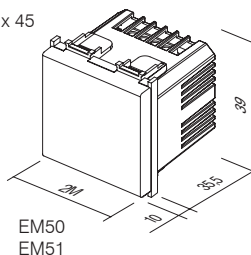

2M = 45 x 45

EM50
EM51