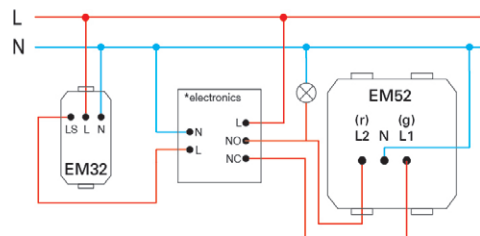

- EM52RG
- EM52RG90
- EM52RG91
- EM52RG99

LED 3D BICOLOR 250V~ 2x0,4W 2M

- bec LED de semnalizare, bicolor (roșu/verde) cu simbol 3D
- tensiune de alimentare 230V~ 50Hz 2x0,4W, 6500K
- clasa II
- în conformitate cu EN 60598-1
- grafică personalizată disponibilă la cerere
- 90 simbol bărbat, 91 simbol femeie, 99 simbol la cerere

LED LAMP 3D DUAL COLOR 250V~ 2x0,4W 2M

- signalling LED lamp, dual color (red/green) with 3D symbol
- supply voltage 230V~ 50Hz 2x0,4W, 6500K
- class II
- in accordance with EN 60598-1
- possible customized graphics on request
- 90 male symbol, 91 female symbol, 99 symbol on request

■ EM52RG91

■ EM52RG90

2M = 45 x 45

EM50
EM51

EM52