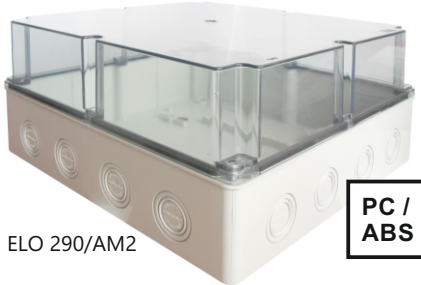

ELO 290/M

PC /
ABS