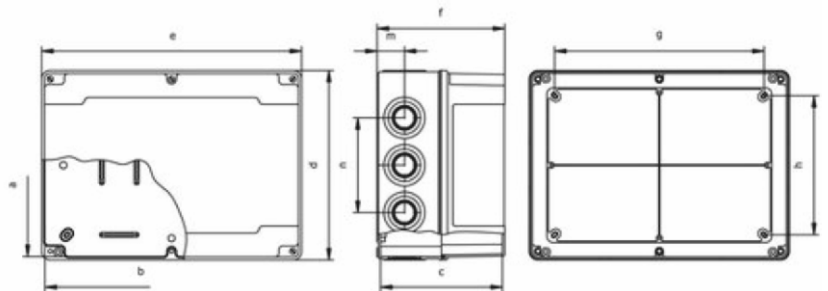

a	b	c	d	e	f	g	h	m	n
210	290	140	218	298	146,5	240	160	31,5	109

1db ø25mm,
1db ø32mm
gumibevezetővel

With 1pcs ø25mm,
1pcs ø32mm
stepped gland

ELO 290 Magasított átlátszó tetővel /

High, transparent PC cover

1db ø25mm,
1db ø32mm
gumibevezetővel

With 1pcs ø25mm,
1pcs ø32mm
stepped gland

290x290
x90
mm

RAL
7035

IP67

PC /
ABS

ELO 290/M2 Magasított tetővel /

High cover

1db ø25mm,
1db ø32mm
gumibevezetővel

With 1pcs ø25mm,
1pcs ø32mm
stepped gland

290x290
x140
mm

RAL
7035

IP67

PC /
ABS