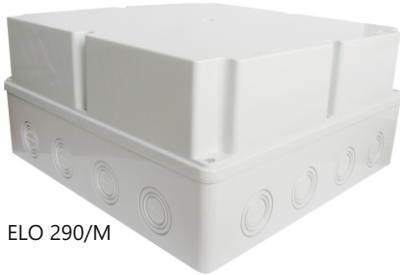

Elosztók hosszabbítók Szerelvény- és kötődobozok

VILÁGÍTÁS-
TECHNIKA

ENERGIA
ELOSZTÓK

AUTOMATI-
ZÁLÁS

ELEKTROMOS
SZEKRÉNYEK

SZERELÉS-
TECHNIKA

KÁBELEK,
VEZETÉKEK

KAPCSOLÓ-
CSALÁDOK

VILLÁM-
VÉDELEM

SZELLŐZÉS
TECHNIKA

TOVÁBBI
TERMÉKEINK

ELO Műanyag, falonkívüli dobozok

ELO 290/M Magasított tetővel / High cover

ELO 290/AM2 Magasított átlátszó tetővel /

High, transparent PC cover

ELO 290/S2 Magasított tetővel / High cover

290x210
x90
mm

RAL
7035

IP67

ABS