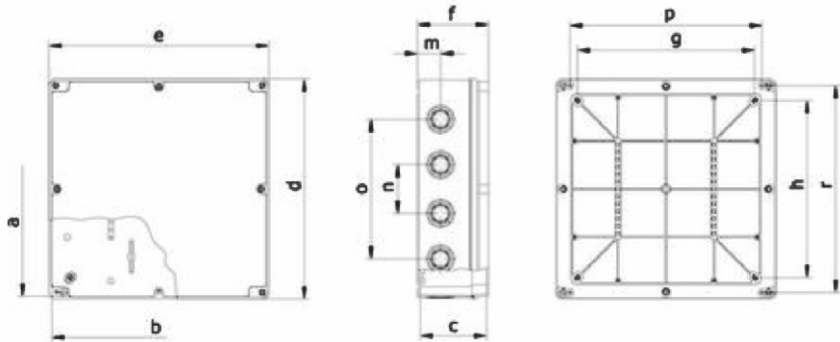

ELO 210/3

a	b	c	d	e	f	g	h	m	n	o	p	r
290	290	90	298	298	96,5	240	240	31,5	66	189	260	280

1db ø25mm,
1db ø32mm
gumibevezetővel

With 1pcs ø25mm,
1pcs ø32mm
stepped gland

ELO 290/AM Magasított átlátszó tetővel /

High, transparent PC cover

290x210
x140
mm

RAL
7035

IP67

PC /
ABS