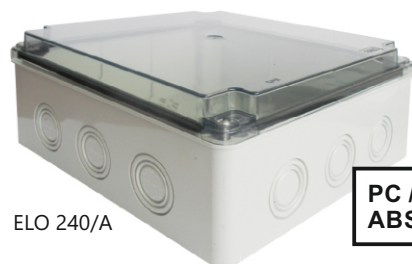

ELO 240

PC /
ABS