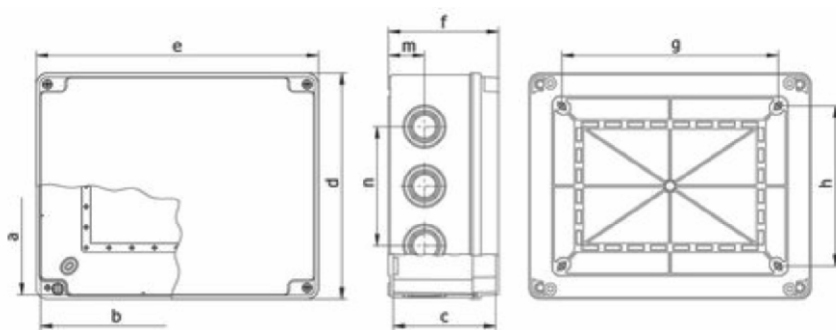

a	b	c	d	e	f	g	h	m	n
190	240	90	198	248	96,5	190	140	31,5	104

1db ø25mm,
1db ø32mm
gumibevezetővel

With 1pcs ø25mm,
1pcs ø32mm
stepped gland

ELO 290

ELO 290/A Átlátszó tetővel / Transparent PC cover

ELO 290/S Síma oldalfallal / Smooth side

240x290
x140
mm

RAL
7035

IP67

ABS

KAPCSOLÓ-
CSALÁDOK

VILLÁM-
VÉDELEM

SZELLŐZÉS
TECHNIKA

TOVÁBBI
TERMÉKEINK