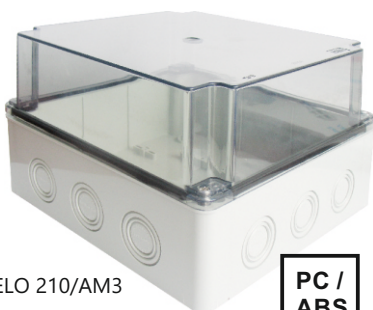

VILLÁM-
VÉDELEM

SZELLŐZÉS
TECHNIKA

TOVÁBBI
TERMÉKEINK

ELO Műanyag, falonkívüli dobozok

ELO 210/M2 Magasított tetővel / High cover
ELO 210/AM2 Magasított átlátszó tetővel /
High, transparent PC cover

210x140
x140
mm

With 1pcs ø20mm,
1pcs ø25mm
stepped gland

ELO 210/M3 Magasított tetővel / High cover
ELO 210/AM3 Magasított átlátszó tetővel /
High, transparent PC cover

210x210
x140
mm

RAL
7035

IP67

ABS

ELO 210/M3

ELO 210/AM3