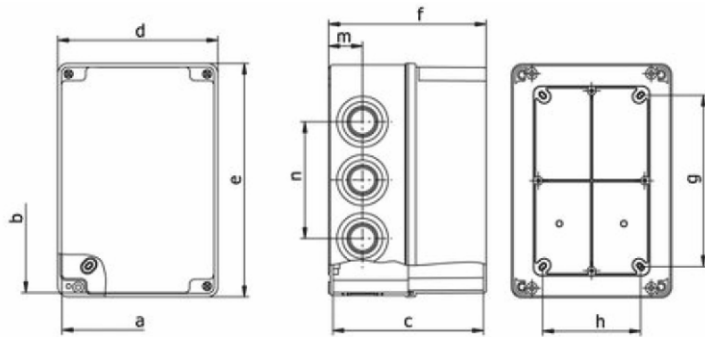

a	b	c	d	e	f	g	h	m	n
140	210	140	149	218	146,5	160	91	31,5	109

1db ø20mm,
1db ø25mm
gumibevezetővel

With 1pcs ø20mm,
1pcs ø25mm
stepped gland

ELO 210/M3 Magasított tetővel / High cover
ELO 210/AM3 Magasított átlátszó tetővel /
High, transparent PC cover

210x210
x140
mm

RAL
7035

IP67

ABS