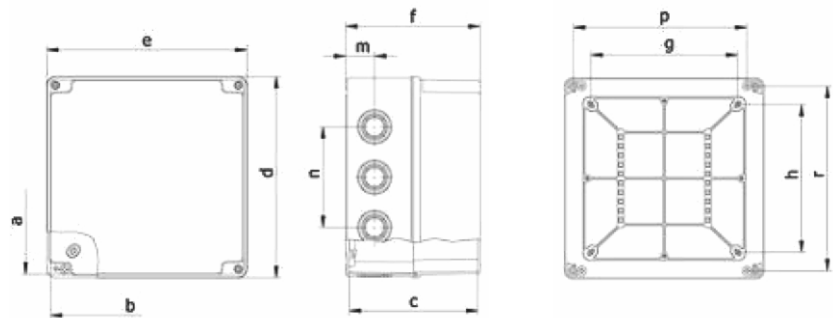

a	b	c	d	e	f	g	h	m	n	p	r
210	210	140	218	218	146,5	160	160	31,5	109	180	200

1db ø25mm,
1db ø32mm
gumibevezetővel

With 1pcs ø25mm,
1pcs ø32mm
stepped gland