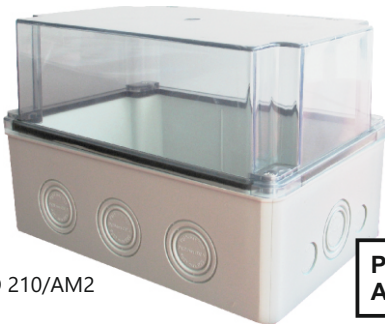

ELO 210/M2

ELO 210/AM2

PC /
ABS