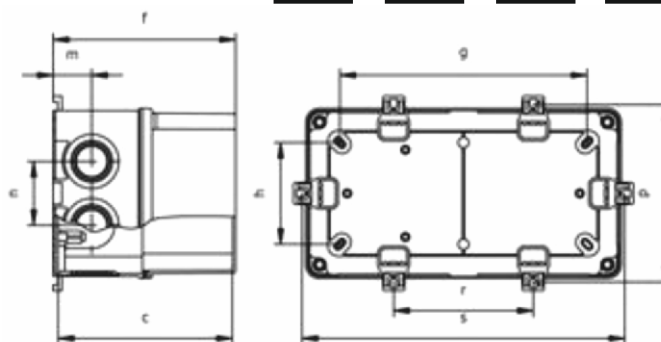

210x110
x120
mm

RAL
7035

IP67

ABS

ELO 210/M1

ELO 210/AM1

PC /
ABS

Külső rögzítéshez,
kihúzható fül /
Clips for external
mounting

1db ø20mm,
1db ø32mm
gumibevezetővel

With 1pcs ø20mm,
1pcs ø32mm
stepped gland

a	b	c	d	e	f	g	h	m	n	p	r	s
110	210	120	117	217	125,5	170	70	26,5	44	122	96	222

KÁBELEK,
VEZETÉKEK

KAPCSOLÓ-
CSALÁDOK

VILLÁM-
VÉDELEM