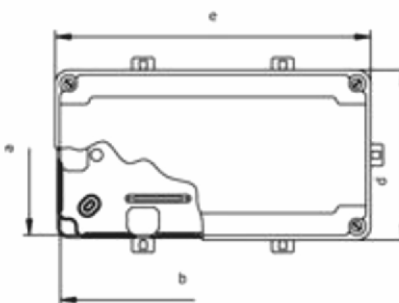

210x110
x120
mm

RAL
7035

IP67

ABS

ELO 210/M1

ELO 210/AM1

PC /
ABS

Külső rögzítéshez,
kihúzható fül /
Clips for external
mounting

1db ø20mm,
1db ø32mm
gumibevezetővel

With 1pcs ø20mm,
1pcs ø32mm
stepped gland

a	b	c	d	e	f	g	h	m	n	p	r	s
110	210	120	117	217	125,5	170	70	26,5	44	122	96	222

KÁBELEK,
VEZETÉKEK

KAPCSOLÓ-
CSALÁDOK

VILLÁM-
VÉDELEM