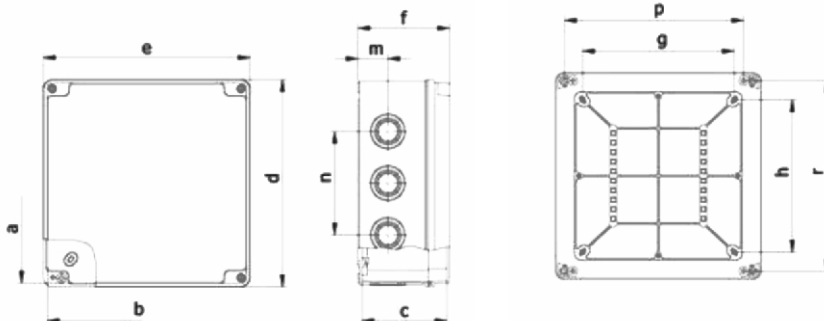

IP67

ABS

ELO 210/3

ELO 210/A3

PC /
ABS

ELO 210/S3

a	b	c	d	e	f	g	h	m	n	p	r
210	210	90	218	218	96,5	160	160	31,5	109	180	200

1db ø20mm,
1db ø32mm
gumibevezetővel

With 1pcs ø20mm,
1pcs ø32mm
stepped gland

VILÁGÍTÁS-
TECHNIKA

ENERGIA
ELOSZTÓK

AUTOMATI-
ZÁLÁS

ELEKTROMOS
SZEKRENYEK

SZERELÉS-
TECHNIKA

ELO 210/M1 Magasított tetővel / High cover

ELO 210/AM1 Magasított átlátszó tetővel /
High, transparent PC cover

210x110
x120
mm

RAL
7035

IP67

ABS

ELO 210/M1

ELO 210/AM1

PC /
ABS

Külső rögzítéshez,
kihúzható fül /
Clips for external
mounting