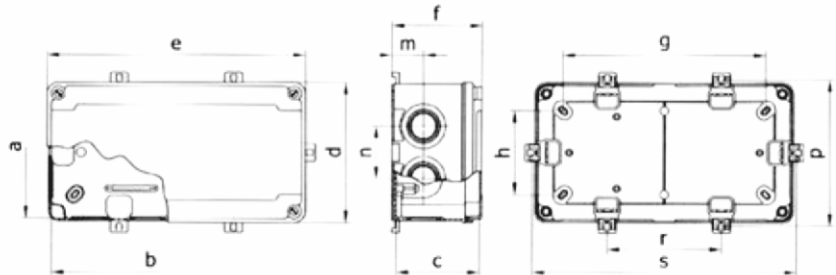

RAL
7035

IP67

ABS

ELO 210/1

ELO 210/A1

PC /
ABS

a	b	c	d	e	f	g	h	m	n	p	r	s
110	210	70	117	217	75,5	170	70	26,5	44	122	96	222

Külső rögzítéshez,
kihúzható fül /
Clips for external
mounting

1db ø20mm,
1db ø25mm
gumibevezetővel

With 1pcs ø20mm,
1pcs ø25mm
stepped gland

ELO 210/S1

ELO 210/2

ELO 210/A2 Átlátszó tetővel / Transparent PC cover

ELO 210/S2 Síma oldalfallal / Smooth side

210x140
90
mm

With 1pcs ø20mm,
1pcs ø32mm
stepped gland

ELO 210/S2