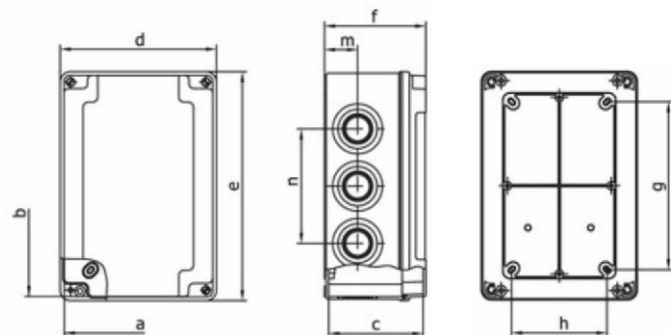

a	b	c	d	e	f	g	h	m	n
140	210	90	149	218	96,5	160	91	31,5	109

1db ø20mm,
1db ø32mm
gumibevezetővel

With 1pcs ø20mm,
1pcs ø32mm
stepped gland