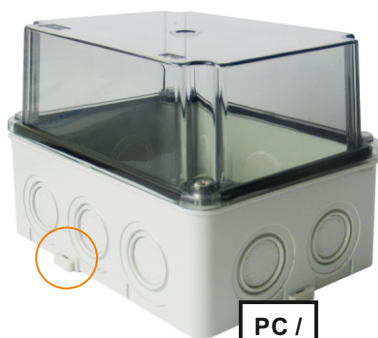

#### ELO 150

ELO 150S Síma oldalfallal / Smooth side

ELO 150A Átlátszó PC tetővel / Transparent PC cover

ELO 150

ELO 150A

PC /  
ABS

a	b	c	d	e	f	g	h	m	n	p	r	s
110	150	70	117	157	75,5	110	70	26,5	44	122	2	162

Külső rögzítéshez,  
kihúzható fül /  
Clips for external  
mounting

1db  $\varnothing 20$ mm,  
1db  $\varnothing 25$ mm  
gumibevezetővel

With 1pcs  $\varnothing 20$ mm,  
1pcs  $\varnothing 25$ mm  
stepped gland

#### ELO 150M Magasított tetővel / High cover

ELO 150AM Átlátszó, magasított tetővel, sima oldalfallal /

High, transparent PC cover and with smooth sides

PC /  
ABS

a	b	c	d	e	f	g	h	m	n	p	r	s
110	150	120	117	157	125,5	110	70	26,5	44	122	2	162