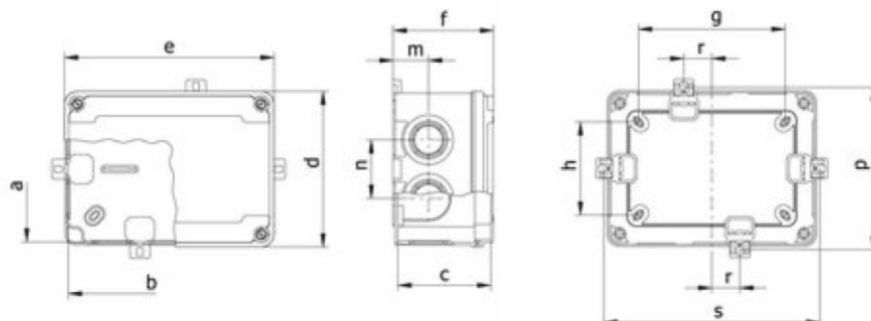

#### ELO 150

ELO 150S Síma oldalfallal / Smooth side

ELO 150A Átlátszó PC tetővel / Transparent PC cover

ELO 150

ELO 150A

PC /  
ABS

a	b	c	d	e	f	g	h	m	n	p	r	s
110	150	70	117	157	75,5	110	70	26,5	44	122	2	162

Külső rögzítéshez,  
kihúzható fül /  
Clips for external  
mounting

1db  $\varnothing 20$ mm,  
1db  $\varnothing 25$ mm  
gumibevezetővel

With 1pcs  $\varnothing 20$ mm,  
1pcs  $\varnothing 25$ mm  
stepped gland

#### ELO 150M Magasított tetővel / High cover

ELO 150AM Átlátszó, magasított tetővel, sima oldalfallal /

High, transparent PC cover and with smooth sides

PC /  
ABS

a	b	c	d	e	f	g	h	m	n	p	r	s
110	150	120	117	157	125,5	110	70	26,5	44	122	2	162