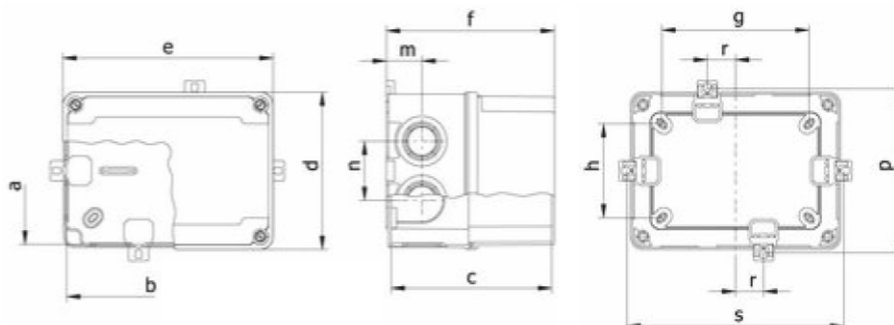

Külső rögzítéshez,  
kihúzható fül /  
Clips for external  
mounting

1db  $\varnothing 20$ mm,  
1db  $\varnothing 25$ mm  
gumibevezetővel

With 1pcs  $\varnothing 20$ mm,  
1pcs  $\varnothing 25$ mm  
stepped gland

#### ELO 150M Magasított tetővel / High cover

ELO 150AM Átlátszó, magasított tetővel, sima oldalfallal /

High, transparent PC cover and with smooth sides

PC /  
ABS

a	b	c	d	e	f	g	h	m	n	p	r	s
110	150	120	117	157	125,5	110	70	26,5	44	122	2	162