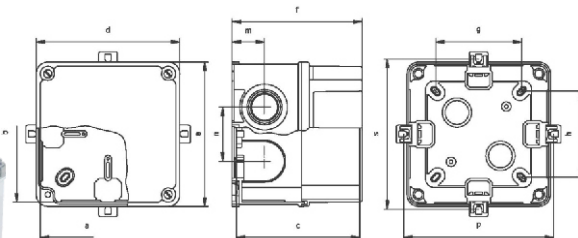

IP67

ABS

1db ø20mm,
1db ø25mm
gumibevezetővel

With 1pcs ø20mm,
1pcs ø25mm
stepped gland

Külső rögzítéshez,
kihúzható fül /
Clips for external mounting

a	b	c	d	e	f	g	h	m	n	p	s
110	110	65	117	117	70,5	70	70	26,5	44	122	122

ELO 110M Magasított tetővel / High cover

ELO 110AM Átlátszó, magasított tetővel, sima oldalfalal /

High, transparent PC cover and with smooth sides

110x110
x65
mm

RAL
7035

IP67

1db ø20mm,
1db ø25mm
gumibevezetővel