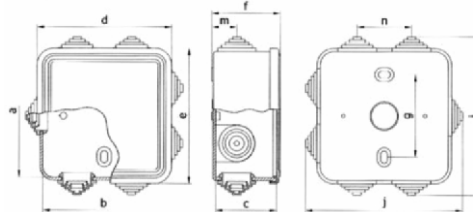

ABS

2db ø20mm
gumibevezetővel

With 2pcs ø20mm
stepped gland

a	c	e	f	g	m
80	45	87,5	50,5	92	18,5

ELO 80

80x45
mm

RAL
7035

IP67

ABS

2db ø20mm
gumibevezetővel

With 2pcs ø20mm
stepped gland

a	c	e	f	g	i	m
80	45	88,5	50,5	60	98	18,5

ELO 90

90x90
x45
mm

RAL
7035

IP44

ELO 110M Magasított tetővel / High cover

ELO 110AM Átlátszó, magasított tetővel, sima oldalfalal /

High, transparent PC cover and with smooth sides

110x110
x65
mm

RAL
7035

IP67

1db ø20mm,
1db ø25mm
gumibevezetővel