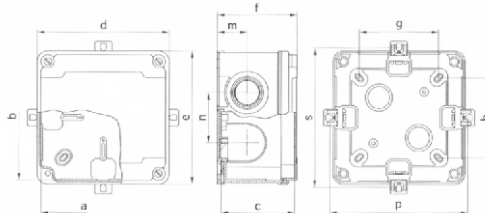

ABS

2db ø20mm
gumibevezetővel

With 2pcs ø20mm
stepped gland

a	b	c	d	e	f	g	i	j	m	n
90	90	45	98,5	98,5	50,5	60	115	115	18,5	40

ELO 110

ELO 110S Sima oldalfalal / With smooth sides

110x110
x65
mm

RAL
7035

IP67

ABS

1db ø20mm,
1db ø25mm
gumibevezetővel

With 1pcs ø20mm,
1pcs ø25mm
stepped gland

Külső rögzítéshez,
kihúzható fül /
Clips for external mounting

a	b	c	d	e	f	g	h	m	n	p	s
110	110	65	117	117	70,5	70	70	26,5	44	122	122

ELO 110M Magasított tetővel / High cover

ELO 110AM Átlátszó, magasított tetővel, sima oldalfalal /

High, transparent PC cover and with smooth sides

110x110
x65
mm

RAL
7035

IP67

1db ø20mm,
1db ø25mm
gumibevezetővel