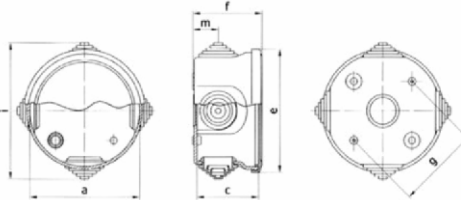

ABS

2db ø20mm
gumibevezetővel

With 2pcs ø20mm
stepped gland

a	c	e	f	g	m
80	45	87,5	50,5	92	18,5

ELO 80

80x45
mm

RAL
7035

IP67

ELO 110M Magasított tetővel / High cover

ELO 110AM Átlátszó, magasított tetővel, sima oldalfalal /

High, transparent PC cover and with smooth sides

110x110
x65
mm

RAL
7035

IP67

1db ø20mm,
1db ø25mm
gumibevezetővel