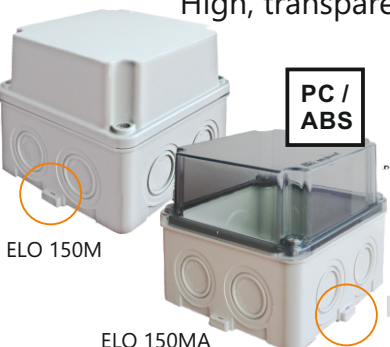

IP67

ABS

1db ø20mm,
1db ø25mm
gumibevezetővel

With 1pcs ø20mm,
1pcs ø25mm
stepped gland

Külső rögzítéshez,
kihúzható fül /
Clips for external mounting

a	b	c	d	e	f	g	h	m	n	p	s
110	110	65	117	117	70,5	70	70	26,5	44	122	122

ELO 110M Magasított tetővel / High cover

ELO 110AM Átlátszó, magasított tetővel, sima oldalfalal /

High, transparent PC cover and with smooth sides

110x110
x65
mm

RAL
7035

IP67

1db ø20mm,
1db ø25mm
gumibevezetővel