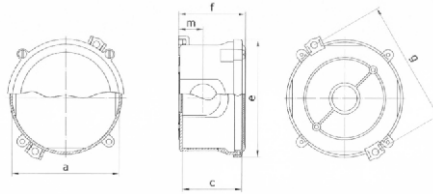

Elosztók hosszabbítók Szerelvény- és kötődobozok

VILÁGÍTÁS-
TECHNIKA

ENERGIA
ELOSZTÓK

AUTOMATI-
ZÁLÁS

ELEKTROMOS
SZEKRENYEK

SZERELÉS-
TECHNIKA

KÁBELEK,
VEZETÉKEK

KAPCSOLÓ-
CSALÁDOK

VILLÁM-
VÉDELEM

SZELLŐZÉS
TECHNIKA

TOVÁBBI
TERMÉKEINK

ELO Műanyag, falonkívüli dobozok

ELO 80

80x45
mm

RAL
7035

IP44

ABS

2db ø20mm
gumibevezetővel

With 2pcs ø20mm
stepped gland

a	c	e	f	g	m
80	45	87,5	50,5	92	18,5