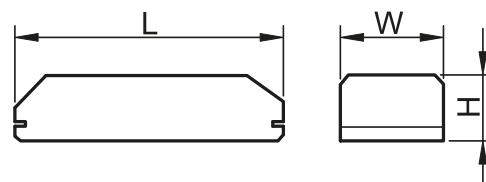

Alimentatoare LED cu carcasă metalică, protejate, tip ELG

TRACON					$\eta\%$	L x W x H (mm)
ELG-150-12APL	150 W	12 VDC	0,9 A	10 A	88 %	219 x 63 x 35,5
ELG-150-24A-3Y	150 W	24 VDC	0,9 A	6,25 A	89 %	219 x 63 x 35,5
ELG-200-12A-3Y	200 W	12 VDC	1,2 A	16 A	90 %	244 x 71 x 37,5
ELG-200-24A-3Y	200 W	24 VDC	1,2 A	8,4 A	92 %	244 x 71 x 37,5

Alimentatoare LED cu carcasă metalică, protejate, tip HLG

TRACON					$\eta\%$	L x W x H (mm)
HLG-150H-12A	150 W	10,8-13,5 VDC	0,75 A	7,5-12,5 A	91,5 %	228 x 68 x 38,8
HLG-240H-12A	240 W	11,2-12,8 VDC	2 A	8-16 A	90 %	251 x 68 x 38,8
HLG-240H-24A	240 W	22,4-25,6 VDC	2 A	5-10 A	92,5 %	251 x 68 x 38,8
HLG-320H-12A	320 W	10,8-13,5 VDC	1,65 A	11-22 A	91 %	252 x 90 x 43,8
HLG-320H-24A	320 W	21-26 VDC	1,65 A	6,7-13,3 A	94,5 %	252 x 90 x 43,8