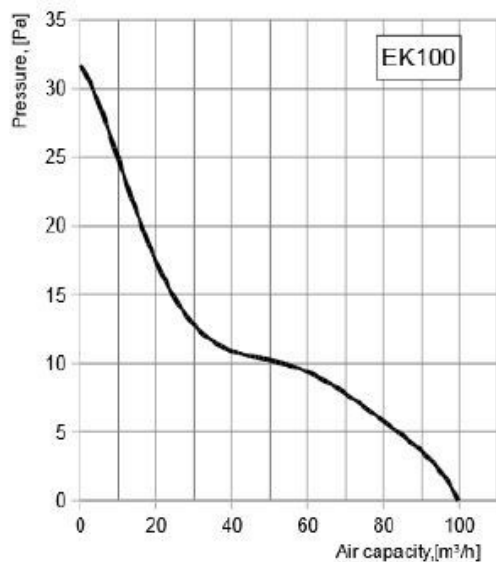

MODIFICĂRI

EKxxxT - ventilatorul este echipat cu o funcție de cronometru

TIP	Tensiune [V Hz]	Putere [W]	IP	Viteza [RPM]	Debit de aer [m³/h]	Nivel de zgomot: 3m distanță, Lp A dB(A)	Temperatura min/max [C]	Dimensiune a conductei de aer (mm)	Greutate [kg]
EK100	230V-50Hz	15	IPX4	2550	100	32	+5/+40	100	0.35
EK125	230V-50Hz	16	IPX4	2360	150	36	+5/+40	125	0.37
EK150	230V-50Hz	20	IPX4	2100	200	40	+5/+40	150	0.47