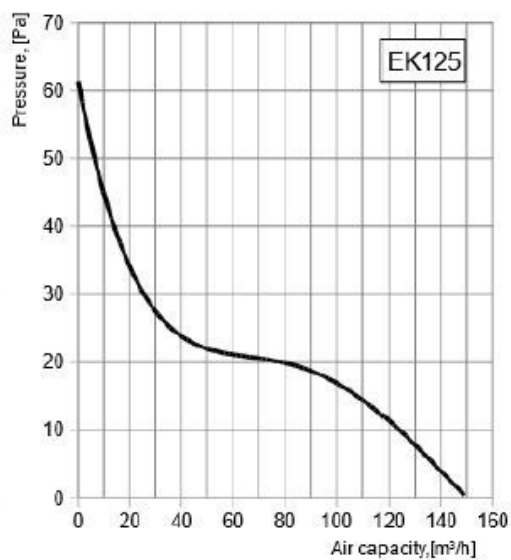

MODIFICĂRI

EKxxxT - ventilatorul este echipat cu o funcție de cronometru

TIP	Tensiune [V Hz]	Putere [W]	IP	Viteza [RPM]	Debit de aer [m³/h]	Nivel de zgomot: 3m distanță, Lp A dB(A)	Temperatura min/max [C]	Dimensiune a conductei de aer (mm)	Greutate [kg]
EK100	230V-50Hz	15	IPX4	2550	100	32	+5/+40	100	0.35
EK125	230V-50Hz	16	IPX4	2360	150	36	+5/+40	125	0.37
EK150	230V-50Hz	20	IPX4	2100	200	40	+5/+40	150	0.47