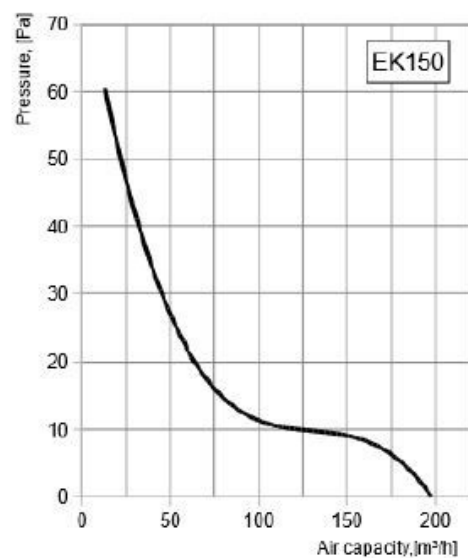

MODIFICĂRI

EKxxxT - ventilatorul este echipat cu o funcție de cronometru

TIP	Tensiune [V Hz]	Putere [W]	IP	Viteza [RPM]	Debit de aer [m³/h]	Nivel de zgomot: 3m distanță, Lp A dB(A)	Temperatura min/max [C]	Dimensiune a conductei de aer (mm)	Greutate [kg]
EK100	230V-50Hz	15	IPX4	2550	100	32	+5/+40	100	0.35
EK125	230V-50Hz	16	IPX4	2360	150	36	+5/+40	125	0.37
EK150	230V-50Hz	20	IPX4	2100	200	40	+5/+40	150	0.47