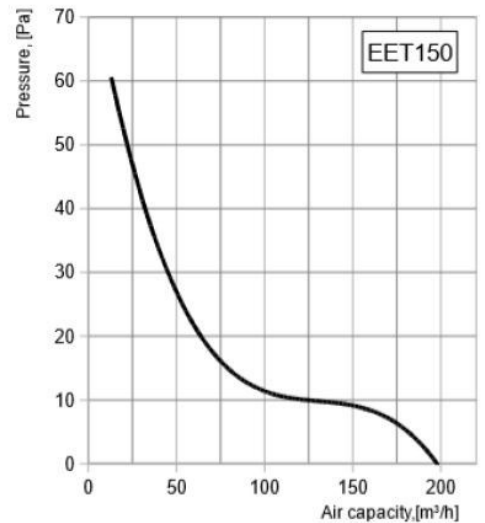

Specificație tehnică

TIP	A (mm)	B (mm)	C (mm)	D (mm)	E (mm)
EET100	145	145	80	99	35
EET125	170	170	80	124	35
EET150	195	195	80	149	35

MODIFICĂRI

EATxxxT - ventilatorul este echipat cu o funcție de cronometru

EATxxxHT - ventilatorul este echipat cu o funcție de control al nivelului de umiditate

TIP	Tensiune [V Hz]	Putere [W]	IP	Viteza [RPM]	Debit de aer [m ³ /]	Nivel de zgomot: 3m distanță, Lp A dB(A)	Temperatura min/max [C]	Dimensiune a conductei de aer (mm)	Greutate [kg]
EET100	230V-50Hz	15	IPX4	2550	100	32	+5/+40	100	0.43
EET125	230V-50Hz	16	IPX4	2360	150	36	+5/+40	125	0.52
EET150	230V-50Hz	20	IPX4	2100	200	40	+5/+40	150	0.66