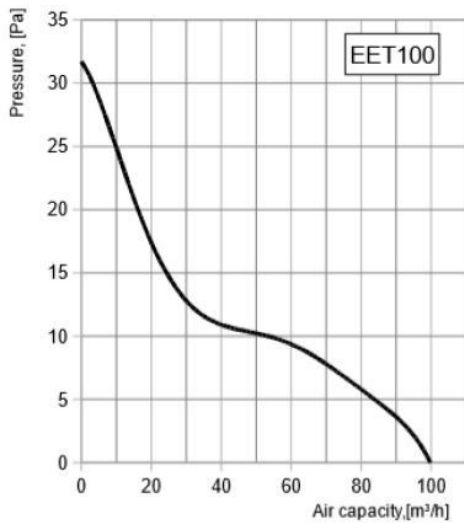

Specificație tehnică

TIP	A (mm)	B (mm)	C (mm)	D (mm)	E (mm)
EET100	145	145	80	99	35
EET125	170	170	80	124	35
EET150	195	195	80	149	35

MODIFICĂRI

EATxxxT - ventilatorul este echipat cu o funcție de cronometru

EATxxxHT - ventilatorul este echipat cu o funcție de control al nivelului de umiditate

TIP	Tensiune [V Hz]	Putere [W]	IP	Viteza [RPM]	Debit de aer [m ³ /]	Nivel de zgomot: 3m distanță, Lp A dB(A)	Temperatura min/max [C]	Dimensiune a conductei de aer (mm)	Greutate [kg]
EET100	230V-50Hz	15	IPX4	2550	100	32	+5/+40	100	0.43
EET125	230V-50Hz	16	IPX4	2360	150	36	+5/+40	125	0.52
EET150	230V-50Hz	20	IPX4	2100	200	40	+5/+40	150	0.66