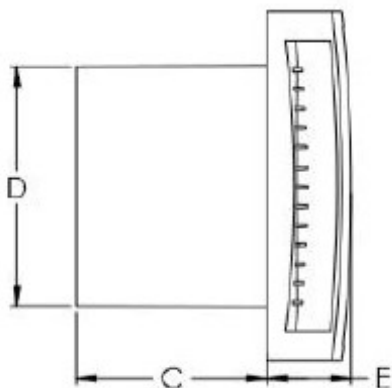

Specificație tehnică

TIP	A (mm)	B (mm)	C (mm)	D (mm)	E (mm)
EET100	145	145	80	99	35
EET125	170	170	80	124	35
EET150	195	195	80	149	35

MODIFICĂRI

EATxxxT - ventilatorul este echipat cu o funcție de cronometru