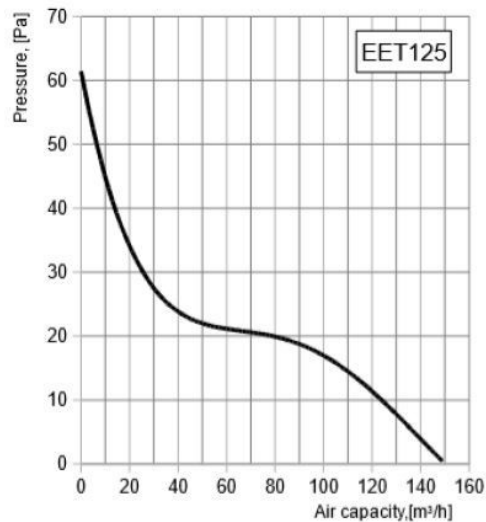

Specificație tehnică

TIP	A (mm)	B (mm)	C (mm)	D (mm)	E (mm)
EET100	145	145	80	99	35
EET125	170	170	80	124	35
EET150	195	195	80	149	35

MODIFICĂRI

EATxxxT - ventilatorul este echipat cu o funcție de cronometru

EATxxxHT - ventilatorul este echipat cu o funcție de control al nivelului de umiditate

TIP	Tensiune [V Hz]	Putere [W]	IP	Viteza [RPM]	Debit de aer [m ³ /]	Nivel de zgomot: 3m distanță, Lp A dB(A)	Temperatura min/max [C]	Dimensiune a conductei de aer (mm)	Greutate [kg]
EET100	230V-50Hz	15	IPX4	2550	100	32	+5/+40	100	0.43
EET125	230V-50Hz	16	IPX4	2360	150	36	+5/+40	125	0.52
EET150	230V-50Hz	20	IPX4	2100	200	40	+5/+40	150	0.66