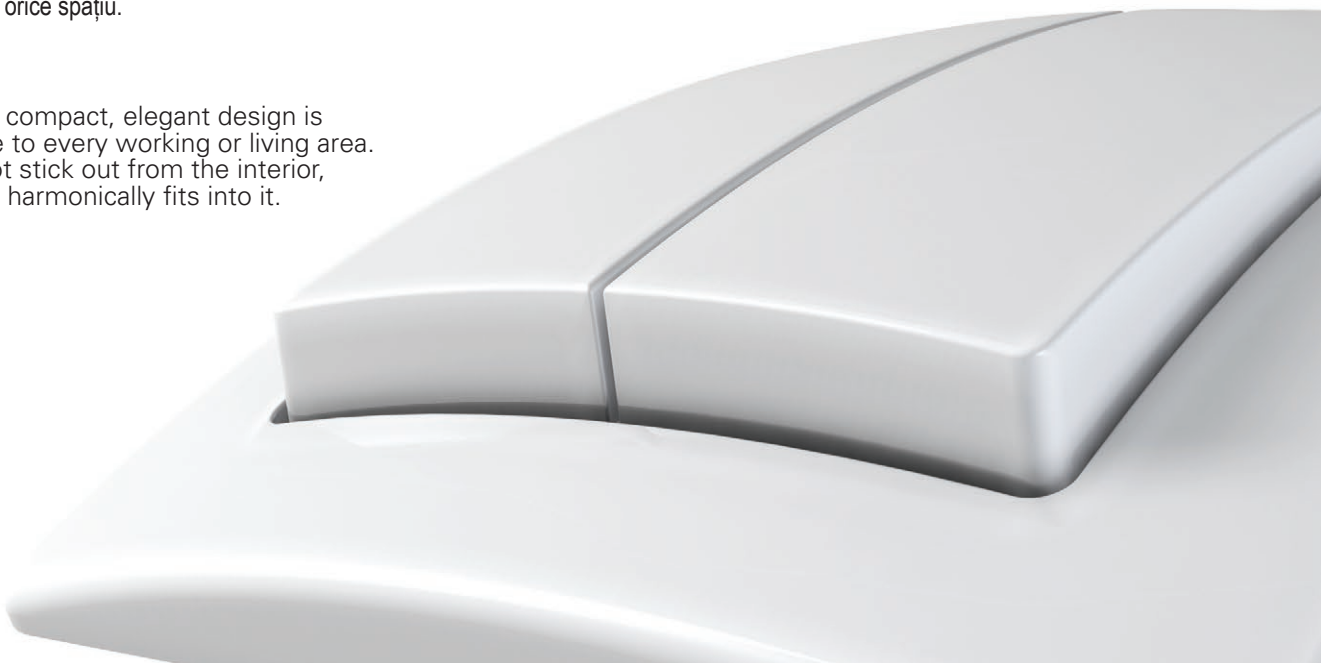

Planned for excellence  
Style is essential

ERGO

METAL

SOFT

Design-ul neutru, compact și elegant poate fi adaptat oricărui spațiu de lucru sau de locuit. Se integrează armonios în orice spațiu.

A neutral, compact, elegant design is adjustable to every working or living area. It does not stick out from the interior, but rather harmonically fits into it.

## Proiectat pentru excelență Stilul este esențial

O linie pură, ușor curbată care oferă o ergonomie special creată pentru dumneavoastră

A pure line is slightly curved - well considered ergonomics especially for you.