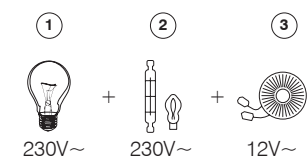

EE15 (40÷400W)