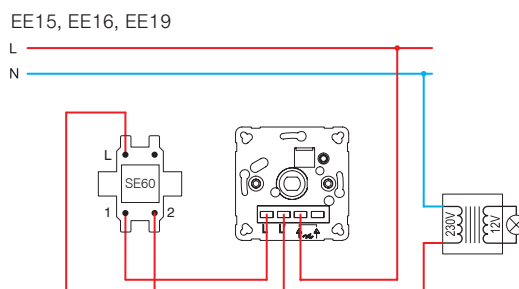

EE15 (40÷400W)

- 1 - bec incandescent / incandescent lamp
- 2 - bec halogen / halogen lamp

EE16 (20÷400W)

- 3 - transformator clasic / classical transformer
- 4 - transformator electronic de estompare / dimmable electronic transformer

EE19 (GLS 10÷250W ; LED 0÷100W)

- 5 - bec LED cu intensitate variabilă / dimmable LED lamp