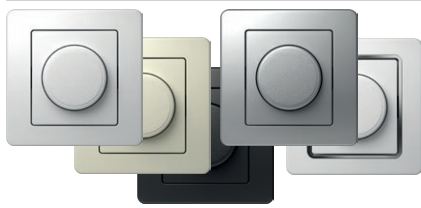

- EE15PW
- EE15IW
- EE15ES
- EE15CO
- EE15NB

VARIATOR ROTATIV CU ÎNTRERUPĂTOR CAP SCARĂ RL 400W

- variator rotativ cu întrerupător cap scară
- sarcină RL, 40W - 400W
- se poate combina cu întrerupător cap scară
- nu este permisă combinarea mai multor variatoare
- în conformitate cu EN 60669-1 și EN 60669-2-1
- borne rapide 1,5mm²
- alimentare 230V~ 50Hz
- siguranță fuzibilă inclusă

DIMMER ROTATIVE 2WAY RL 400W

- rotation control with 2-way switch
- load RL, 40W - 400W
- 2-way switch combination is possible
- more dimmers combination is not allowed
- in accordance with EN 60669-1 and EN 60669-2-1
- plug-in contacts 1.5mm²
- supply 230V~ 50Hz
- replaceable fuse included