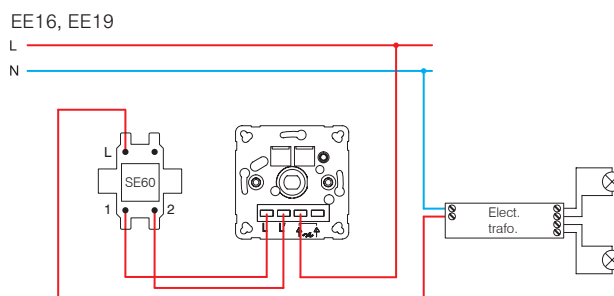

EE15 (40÷400W)

- 1 - bec incandescent / incandescent lamp
- 2 - bec halogen / halogen lamp

EE16 (20÷400W)

- 3 - transformator clasic / classical transformer
- 4 - transformator electronic de estompare / dimmable electronic transformer

EE19 (GLS 10÷250W ; LED 0÷100W)

- 5 - bec LED cu intensitate variabilă / dimmable LED lamp