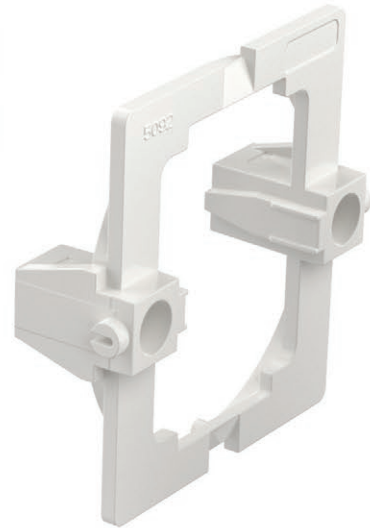

Robustness and high resistance to external effects (UV) are secured by duroplastic materials (Color line).

VERTICAL

HORIZONTAL

SAVE SPACE

Folosind combinații veți economisi spațiu pe perete. Când spațiul este limitat, „verticalitatea” este soluția care vi se potrivește.