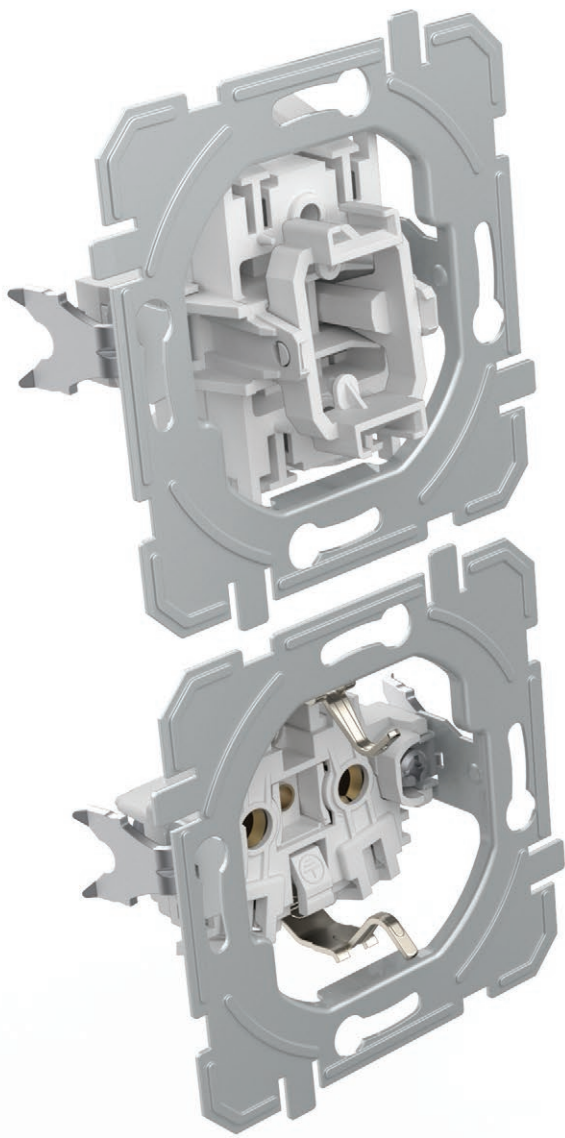

Robustness and high resistance to external effects (UV) are secured by duroplastic materials (Color line).

VERTICAL

HORIZONTAL

SAVE SPACE

Folosind combinații veți economisi spațiu pe perete. Când spațiul este limitat, „verticalitatea” este soluția care vi se potrivește.