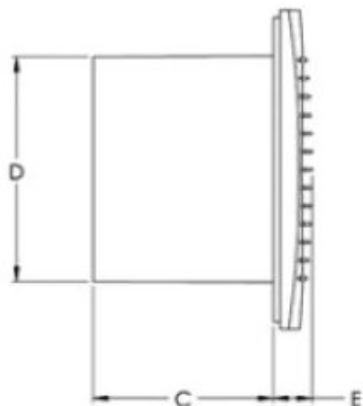

Cablu cu mufa

Ventilator care este echipat cu un cablu cu ștecher și trebuie conectat la o priză.

Specificație tehnică

TIP	A (mm)	B (mm)	C (mm)	D (mm)	E (mm)
EE100	140	140	80	99	16
EE125	165	165	80	124	16
EE150	190	190	80	149	16