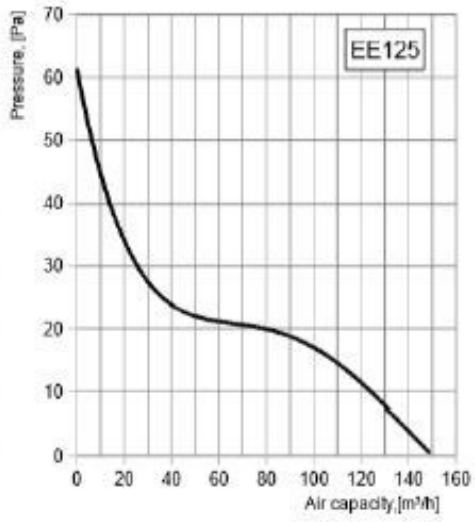

TIP	Tensiune [V Hz]	Pute re [W]	IP	Vite za [RPM]	Debit de aer [m³/]	Nivel de zgomot: 3m distanță, Lp A dB(A)	Temperatura min/max [C]	Dimensiune a conductei de aer (mm)	Greutate [kg]
EE100	230V-50Hz	15	IPX4	2550	100	32	+5/+40	100	0.37
EE125	230V-50Hz	16	IPX4	2360	150	36	+5/+40	125	0.44
EE150	230V-50Hz	20	IPX4	2100	200	40	+5/+40	150	0.56