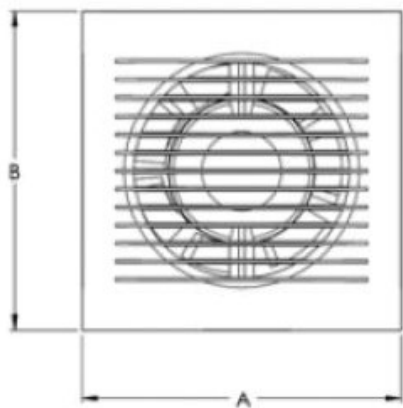

Cablu cu mufa

Ventilator care este echipat cu un cablu cu ștecher și trebuie conectat la o priză.

Specificație tehnică

TIP	A (mm)	B (mm)	C (mm)	D (mm)	E (mm)
EE100	140	140	80	99	16
EE125	165	165	80	124	16
EE150	190	190	80	149	16