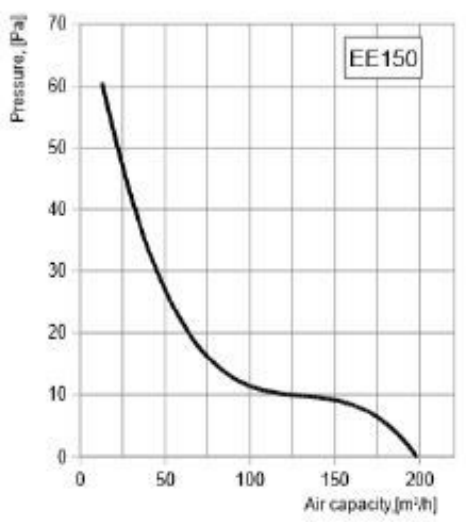

TIP	Tensiune [V Hz]	Pute re [W]	IP	Vite za [RPM]	Debit de aer [m³/]	Nivel de zgomot: 3m distanță, Lp A dB(A)	Temperatura min/max [C]	Dimensiune a conductei de aer (mm)	Greutate [kg]
EE100	230V-50Hz	15	IPX4	2550	100	32	+5/+40	100	0.37
EE125	230V-50Hz	16	IPX4	2360	150	36	+5/+40	125	0.44
EE150	230V-50Hz	20	IPX4	2100	200	40	+5/+40	150	0.56