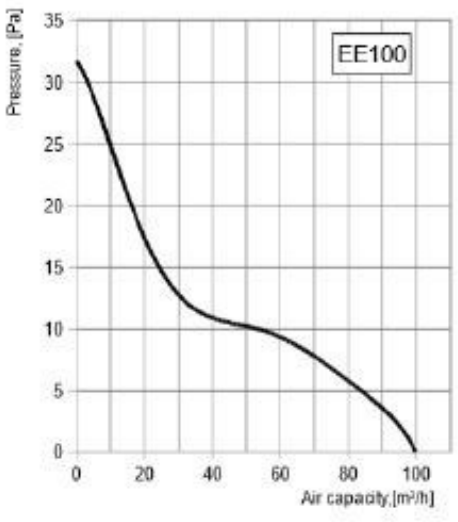

TIP	Tensiune [V Hz]	Pute re [W]	IP	Vite za [RPM]	Debit de aer [m³/]	Nivel de zgomot: 3m distanță, Lp A dB(A)	Temperatura min/max [C]	Dimensiune a conductei de aer (mm)	Greutate [kg]
EE100	230V-50Hz	15	IPX4	2550	100	32	+5/+40	100	0.37
EE125	230V-50Hz	16	IPX4	2360	150	36	+5/+40	125	0.44
EE150	230V-50Hz	20	IPX4	2100	200	40	+5/+40	150	0.56