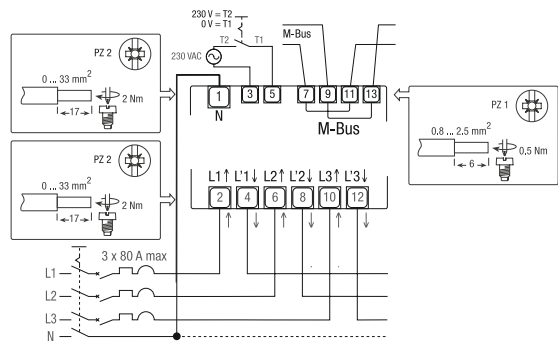

Dimensiuni și scheme de conectare ECP380D

ECM380D

ECR380D