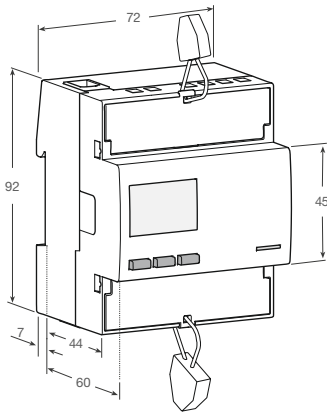

Denumire	Modul	Amb.	Cod
Contor analogic 230V-50Hz	2■	1	EC100

EC100

Interfață KNX contoare de energie electrică

Denumire	Modul	Amb.	Cod
Interfață KNX contoare de energie electrică	1■	1	★ TXF121

TXF121

Dimensiuni și scheme de conectare ECP380D