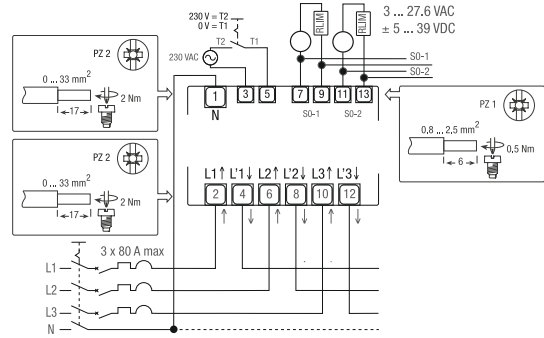

Contor trifazat indirect 1-5A

Imax [A]	Tarif		Modul	Amb.	Cod
1-5	1	contor indirect S0 MID	4■	1	★ ECP300C
		contor indirect MBUS MID	4■	1	★ ECM300C
		contor indirect MODBUS MID	4■	1	★ ECR300C

ECP300C

Contor ore funcționare

Denumire	Modul	Amb.	Cod
Contor analogic 230V-50Hz	2■	1	EC100

EC100

Interfață KNX contoare de energie electrică

Denumire	Modul	Amb.	Cod
Interfață KNX contoare de energie electrică	1■	1	★ TXF121

TXF121

Dimensiuni și scheme de conectare ECP380D