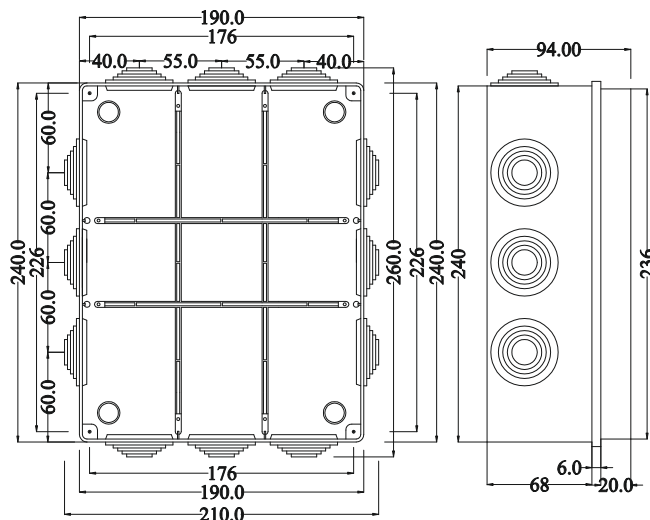

VILLÁM-
VÉDELEM

SZELLŐZÉS
TECHNIKA

TOVÁBBI
TERMÉKEINK

C-s Műanyag kötődobozok / C series, Plastic junction boxes

400-as sorozat / series

400C6 190x140x70 mm

400C7 240x190x90 mm

IP55

ABS

RAL
7035

400C8 300x220x120 mm

400C9 380x300x120 mm