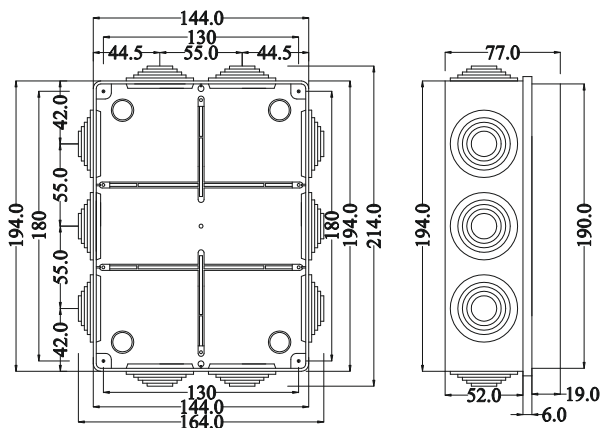

VILLÁM-
VÉDELEM

SZELLŐZÉS
TECHNIKA

TOVÁBBI
TERMÉKEINK

C-s Műanyag kötődobozok / C series, Plastic junction boxes

400-as sorozat / series

400C6 190x140x70 mm

400C7 240x190x90 mm

IP55

ABS

RAL
7035

400C8 300x220x120 mm

400C9 380x300x120 mm