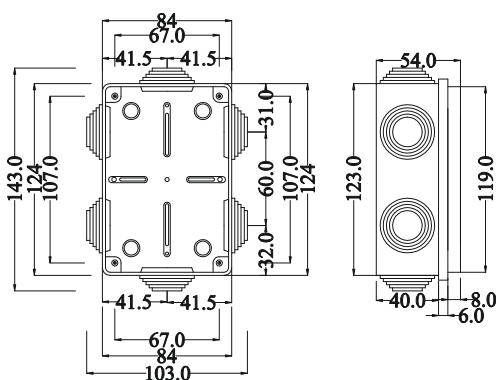

400C4 100x100x50 mm

- Csavarral rögzíthető fedéllel
- Gumi bevezetővel
- With stepped gland
- With screw-on cover

IP55

ABS

RAL 7035

400C4R 120x80x50 mm

400C5 150x110x70 mm

IP55