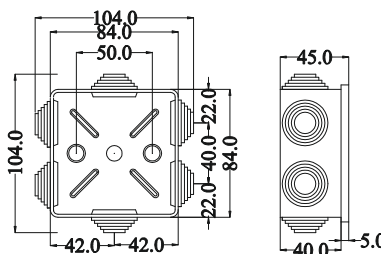

IP44

ABS

RAL 7035

400C3 80 x 80 x 40 mm

- Rápatintható fedéllel
- Gumi bevezetővel
- With stepped gland
- With press-on cover

IP44

ABS

RAL 7035

400C4 100x100x50 mm

- Csavarral rögzíthető fedéllel
- Gumi bevezetővel
- With stepped gland
- With screw-on cover

IP55

ABS

RAL 7035

400C4R 120x80x50 mm

400C5 150x110x70 mm

IP55