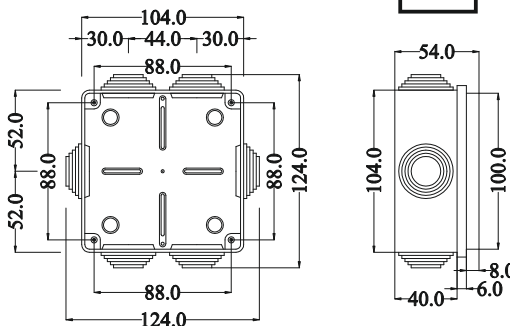

IP44

ABS

RAL 7035

400C3 80 x 80 x 40 mm

- Rápatintható fedéllel
- Gumi bevezetővel
- With stepped gland
- With press-on cover

IP44

ABS

RAL 7035

400C4 100x100x50 mm

- Csavarral rögzíthető fedéllel
- Gumi bevezetővel
- With stepped gland
- With screw-on cover

IP55

ABS

RAL 7035

400C4R 120x80x50 mm

400C5 150x110x70 mm

IP55