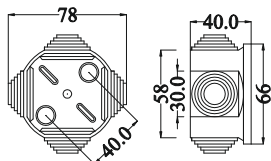

Elosztók hosszabbítók Szerelvény- és kötődobozok

C-s Műanyag kötődobozok / C series, Plastic junction boxes

- 400C4-C6-ig fém csavarral rögzített fedél
- 400C7 - 400C10-ig műanyag rögzítő csavarral

- From 400C4 to 400C6 with screw on cover (metal screws)
- From 400C7 to 400C10 with screw on cover (plastic screws)

400C1 65 x 35 mm

- Rápatintható fedéllel
- Gumi bevezetővel
- With stepped gland
- With press-on cover

IP44

ABS

RAL 7035

400C2 80 x 40 mm

- Rápatintható fedéllel
- Gumi bevezetővel
- With stepped gland
- With press-on cover

IP44

ABS

RAL 7035

400C3 80 x 80 x 40 mm

- Rápatintható fedéllel
- Gumi bevezetővel
- With stepped gland
- With press-on cover

IP44

ABS

RAL 7035

400C4 100x100x50 mm

- Csavarral rögzíthető fedéllel
- Gumi bevezetővel
- With stepped gland
- With screw-on cover

IP55

ABS

RAL 7035

400C4R 120x80x50 mm

400C5 150x110x70 mm

IP55