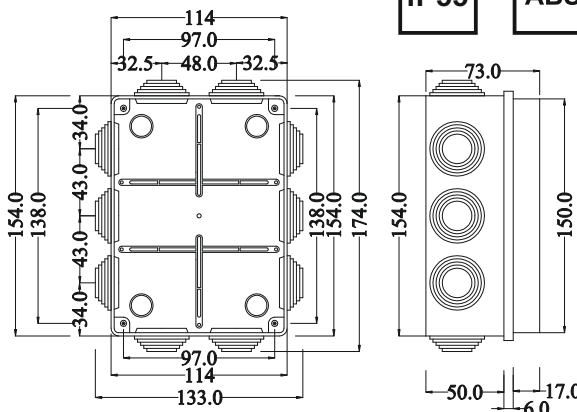

400C4 100x100x50 mm

- Csavarral rögzíthető fedéllel
- Gumi bevezetővel
- With stepped gland
- With screw-on cover

IP55

ABS

RAL 7035

400C4R 120x80x50 mm

400C5 150x110x70 mm

IP55