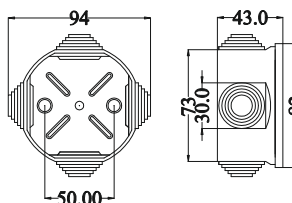

Elosztók hosszabbítók Szerelvény- és kötődobozok

C-s Műanyag kötődobozok / C series, Plastic junction boxes

- 400C4-C6-ig fém csavarral rögzített fedél
- 400C7 - 400C10-ig műanyag rögzítő csavarral

- From 400C4 to 400C6 with screw on cover (metal screws)
- From 400C7 to 400C10 with screw on cover (plastic screws)

400C1 65 x 35 mm

- Rápatintható fedéllel
- Gumi bevezetővel
- With stepped gland
- With press-on cover

IP44

ABS

RAL 7035

400C2 80 x 40 mm

- Rápatintható fedéllel
- Gumi bevezetővel
- With stepped gland
- With press-on cover

IP44

ABS

RAL 7035

400C3 80 x 80 x 40 mm

- Rápatintható fedéllel
- Gumi bevezetővel
- With stepped gland
- With press-on cover

IP44

ABS

RAL 7035

400C4 100x100x50 mm

- Csavarral rögzíthető fedéllel
- Gumi bevezetővel
- With stepped gland
- With screw-on cover

IP55

ABS

RAL 7035

400C4R 120x80x50 mm

400C5 150x110x70 mm

IP55