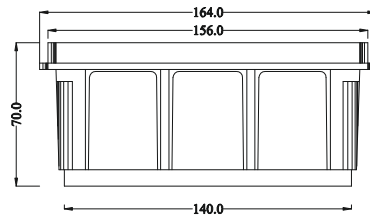

C-s Műanyag kötődobozok / C series, Plastic junction boxes

350 C7 294 x 152 x 70mm

**RAL
9001**

350 C8 392 x 152 x 70mm

350 C9 480 x 160 x 70mm