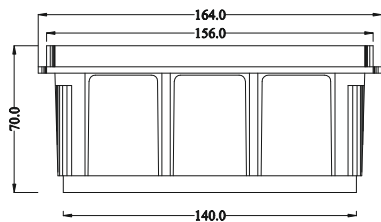

C-s Műanyag kötődobozok / C series, Plastic junction boxes

350 C7 294 x 152 x 70mm

**RAL
9001**

350 C8 392 x 152 x 70mm

350 C9 480 x 160 x 70mm