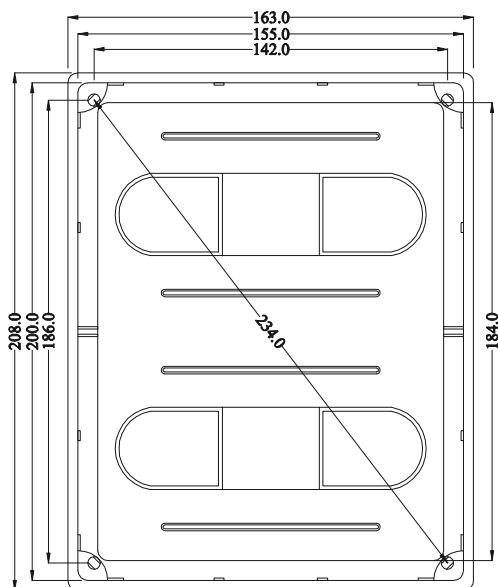

Elosztók hosszabbítók Szerelvény- és kötődobozok

C-s Műanyag kötődobozok / C series, Plastic junction boxes

350 C4 152x100x70mm

350 C5 160x130x70mm

350 C6 196x152x70mm

RAL
9001

VILÁGÍTÁS-
TECHNIKA

ENERGIA
ELOSZTÓK