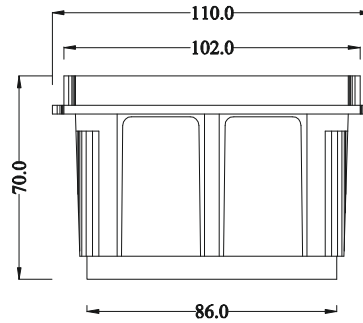

Elosztók hosszabbítók Szerelvény- és kötődobozok

C-s Műanyag kötődobozok / C series, Plastic junction boxes

350 C4 152x100x70mm

350 C5 160x130x70mm

350 C6 196x152x70mm

RAL
9001

VILÁGÍTÁS-
TECHNIKA

ENERGIA
ELOSZTÓK