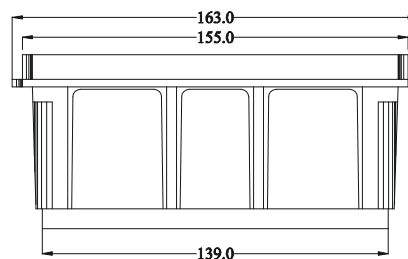

Elosztók hosszabbítók Szerelvény- és kötődobozok

C-s Műanyag kötődobozok / C series, Plastic junction boxes

350 C4 152x100x70mm

350 C5 160x130x70mm

350 C6 196x152x70mm

RAL
9001

VILÁGÍTÁS-
TECHNIKA

ENERGIA
ELOSZTÓK