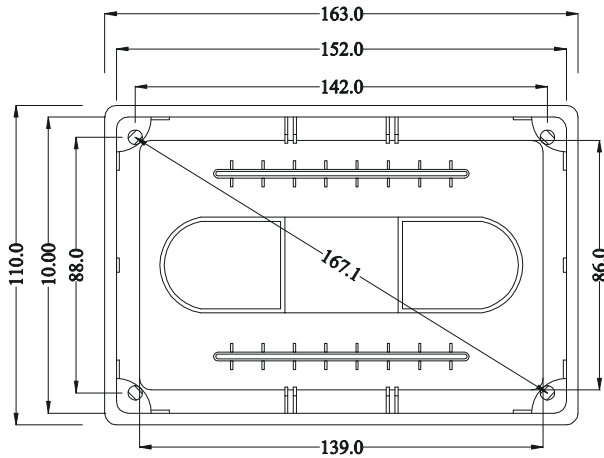

Elosztók hosszabbítók Szerelvény- és kötődobozok

C-s Műanyag kötődobozok / C series, Plastic junction boxes

350 C4 152x100x70mm

350 C5 160x130x70mm

350 C6 196x152x70mm

RAL
9001

VILÁGÍTÁS-
TECHNIKA

ENERGIA
ELOSZTÓK