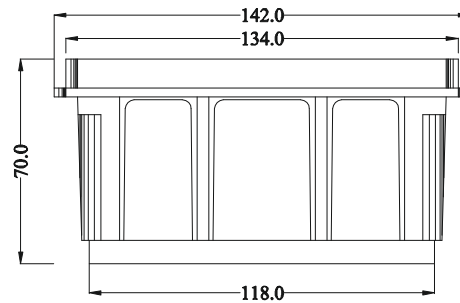

Elosztók hosszabbítók Szerelvény- és kötődobozok

C-s Műanyag kötődobozok / C series, Plastic junction boxes

350 C4 152x100x70mm

350 C5 160x130x70mm

350 C6 196x152x70mm

RAL
9001

VILÁGÍTÁS-
TECHNIKA

ENERGIA
ELOSZTÓK