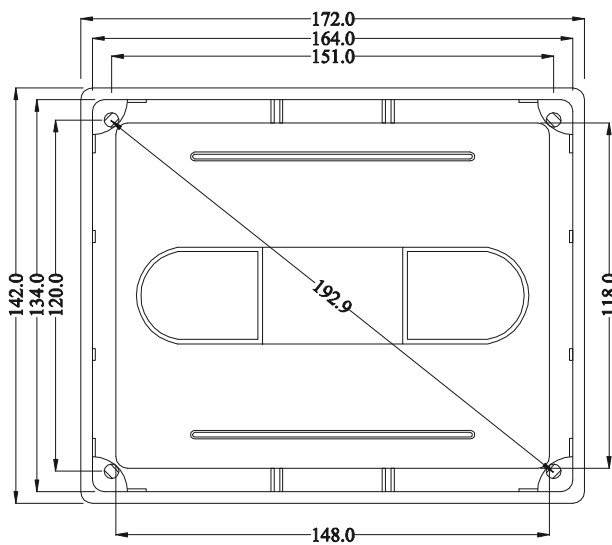

Elosztók hosszabbítók Szerelvény- és kötődobozok

C-s Műanyag kötődobozok / C series, Plastic junction boxes

350 C4 152x100x70mm

350 C5 160x130x70mm

350 C6 196x152x70mm

RAL
9001

VILÁGÍTÁS-
TECHNIKA

ENERGIA
ELOSZTÓK