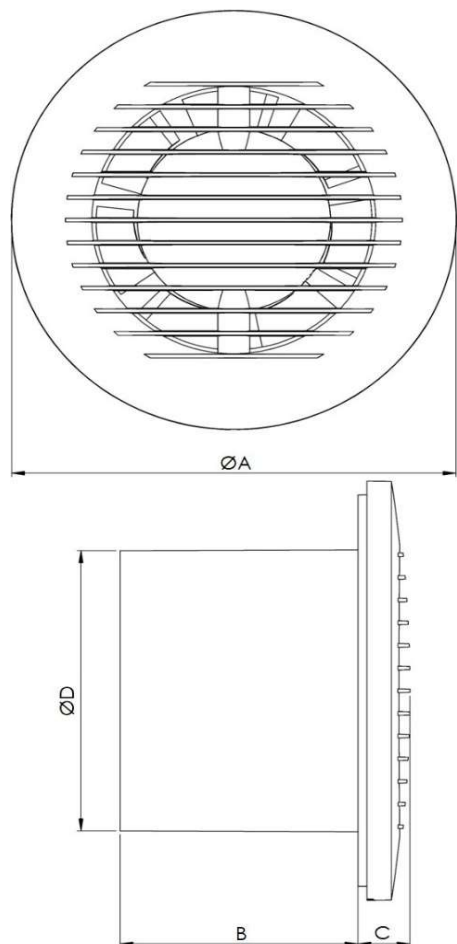

Specificație tehnică

TIP	ØA (mm)	B (mm)	C (mm)	ØD (mm)
EA100	148	80	16	99
EA125	173	80	16	124
EA150	198	80	16	149

MODIFICĂRI
EAXxx - model de bază, culoare albă
EAXxxT - cu un cronometru
EAXxxHT - cu temporizator și senzor de umiditate
EAXxxA - culoare antracit
EAXxxS - culoare argintie
EAXxxG - culoare aurie