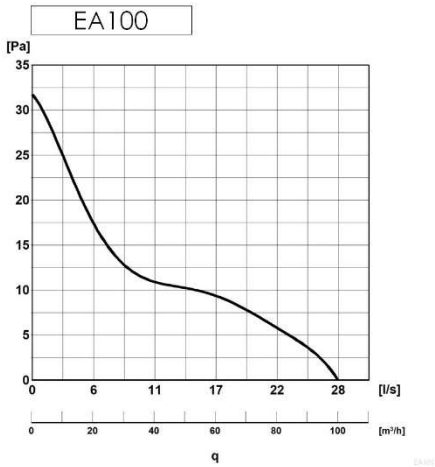

Informații tehnice	EA100	EA125	EA150
Tensiune (V)		220 - 240	
Fază (Hz)		50	
Putere (W)	15	16	20
Puterea de aspirare (m³/h)	100	150	200
Nivel de zgomot: 3m distanță, L_p A dB(A)	32	36	40
Protecție împotriva factorilor de mediu		IPX4	
RPM	2550	2360	2100
Temperatura ambiantă (°C)		+5 ... +40	
Greutate (kg)	0.37	0.42	0.52