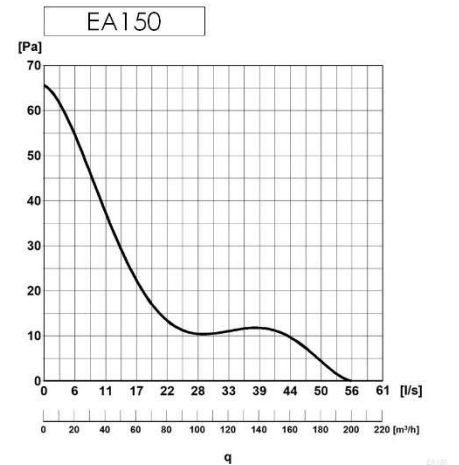

Informații tehnice	EA100	EA125	EA150
Tensiune (V)		220 - 240	
Fază (Hz)		50	
Putere (W)	15	16	20
Puterea de aspirare (m³/h)	100	150	200
Nivel de zgomot: 3m distanță, L_p A dB(A)	32	36	40
Protecție împotriva factorilor de mediu		IPX4	
RPM	2550	2360	2100
Temperatura ambiantă (°C)		+5 ... +40	
Greutate (kg)	0.37	0.42	0.52