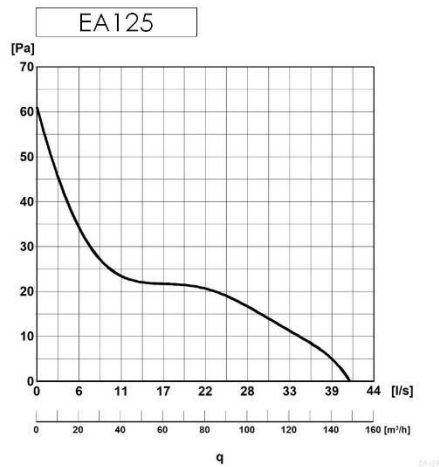

Informații tehnice	EA100	EA125	EA150
Tensiune (V)		220 - 240	
Fază (Hz)		50	
Putere (W)	15	16	20
Puterea de aspirare (m³/h)	100	150	200
Nivel de zgomot: 3m distanță, L_p A dB(A)	32	36	40
Protecție împotriva factorilor de mediu		IPX4	
RPM	2550	2360	2100
Temperatura ambiantă (°C)		+5 ... +40	
Greutate (kg)	0.37	0.42	0.52