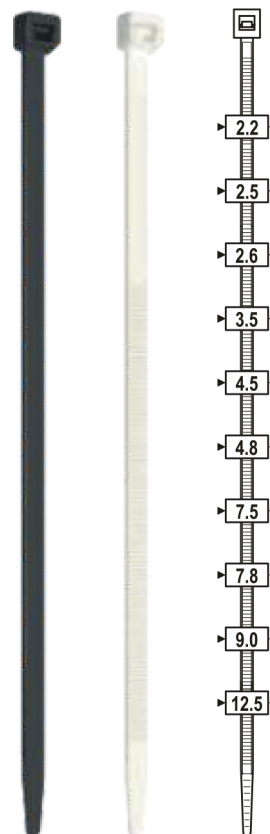

BRIDE METALICE

E-6701	Bridă Inox 4,6X127	100BUC/PAC
E-6703	Bridă Inox 4,6X201	100BUC/PAC
E-6708	Bridă Inox 4,6x362	100BUC/PAC
E-6710	Bridă Inox 4,6x521	50BUC/PAC

CLEȘTI FAȘETE

E-5401	Clește metalic pentru fașete 2,2-4,8mm	BUC
E-5403	Clește plastic pentru fașete 2,2-4,8mm	BUC
E-5407	Clește pentru fașete metalice	BUC

NOUI