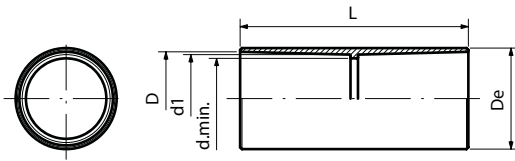

COUPLING - IP40

Code	For conduits \varnothing (mm)	D	De	d. min	d1	L
DX 40 016	16	16.2	20	14.5	16	80
DX 40 020	20	20.2	24	17.8	19.7	81
DX 40 025	25	25.3	29	23.1	24.9	81
DX 40 032	32	32.3	37	29.5	31.7	102
DX 40 040	40	40.3	45	37.4	39.7	111.5
DX 40 050	50	50.3	55	46.7	49.7	122
DX 40 063	63	63.3	68	60	62.7	130

TIGHT BEND - IP40

Code	For conduits \varnothing (mm)	D	De	d. min	D1	R	L2	L		
DX 40 116	16	16.1	+0.2 0	19	13	16	0 -0.3	53	17	64
DX 40 120	20	20.1	+0.2 0	23	17	20	0 -0.3	65	20	79
DX 40 125	25	25.1	+0.3 0	28	22	25	0 -0.4	80	28	100
DX 40 132	32	32.1	+0.3 0	35	29	32	0 -0.4	95	32	110
DX 40 140	40	40.1	+0.4 0	44	36	40	0 -0.4	120	40	138
DX 40 150	50	50.1	+0.4 0	54	46	50	0 -0.5	140	50	173
DX 40 163	63	63.1	+0.6 0	68	55	63	0 -0.6	157	63	253