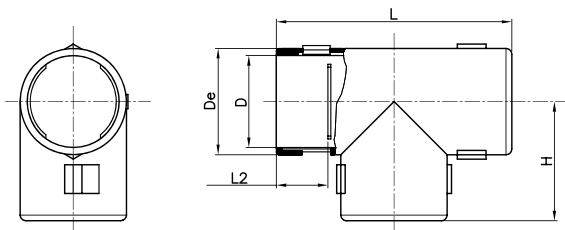

INSPECTABLE T - IP40

Code	For conduits $\varnothing$ (mm)	D	De	L	H	L2
DX 40 216	16	16.1	20	65	32.5	17
DX 40 220	20	20.1	24.5	70.5	35.25	17.5
DX 40 225	25	25.1	30	75.5	37.75	18.5
DX 40 232	32	32.1	37	82.3	41.15	18.5