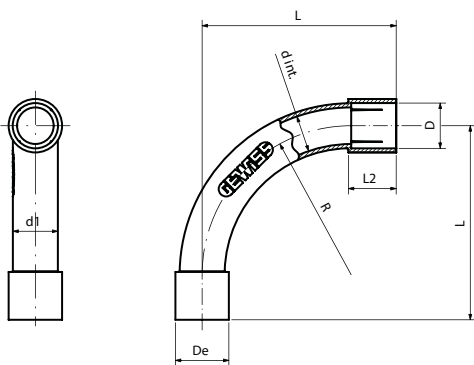

COUPLING - IP40

Code	For conduits \varnothing (mm)	D	De	d. min	d1	L
DX 40 016	16	16.2	20	14.5	16	80
DX 40 020	20	20.2	24	17.8	19.7	81
DX 40 025	25	25.3	29	23.1	24.9	81
DX 40 032	32	32.3	37	29.5	31.7	102
DX 40 040	40	40.3	45	37.4	39.7	111.5
DX 40 050	50	50.3	55	46.7	49.7	122
DX 40 063	63	63.3	68	60	62.7	130

TIGHT BEND - IP40

Code	For conduits \varnothing (mm)	D	De	d. min	D1	R	L2	L		
DX 40 116	16	16.1	+0.2 0	19	13	16	0 -0.3	53	17	64
DX 40 120	20	20.1	+0.2 0	23	17	20	0 -0.3	65	20	79
DX 40 125	25	25.1	+0.3 0	28	22	25	0 -0.4	80	28	100
DX 40 132	32	32.1	+0.3 0	35	29	32	0 -0.4	95	32	110
DX 40 140	40	40.1	+0.4 0	44	36	40	0 -0.4	120	40	138
DX 40 150	50	50.1	+0.4 0	54	46	50	0 -0.5	140	50	173
DX 40 163	63	63.1	+0.6 0	68	55	63	0 -0.6	157	63	253

INSPECTABLE T - IP40

Code	For conduits \varnothing (mm)	D	De	L	H	L2
DX 40 216	16	16.1	20	65	32.5	17
DX 40 220	20	20.1	24.5	70.5	35.25	17.5
DX 40 225	25	25.1	30	75.5	37.75	18.5
DX 40 232	32	32.1	37	82.3	41.15	18.5