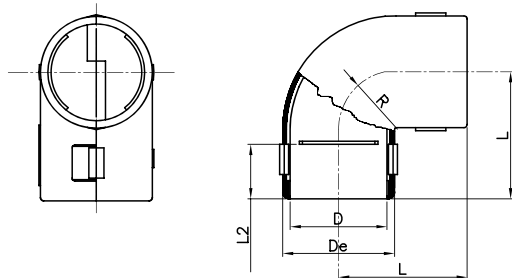

INSPECTABLE BEND - IP40

Code	For conduits $\varnothing$ (mm)	D	De	L	R	L2
DX 40 316	16	16.1	20	32	11	17
DX 40 320	20	20.1	24.5	33	14	17
DX 40 325	25	25.1	30	39	18	18
DX 40 332	32	32.1	37	42	22	18