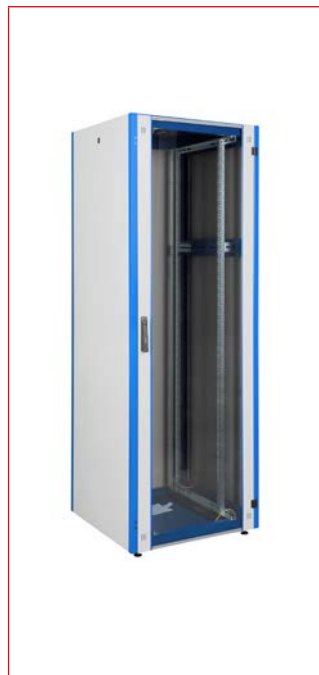

S-RACK

Dulapuri de podea pentru cablare structurată 19''

- Calitate superioară
- Disponibilitate de TOP
- Sarcină mare, max. 600 kg
- Poate fi demontat, facilitează instalarea în medii dificile

■ Dulapuri de podea pentru cablare structurată DT

DT428080

DT428080

DT428080

DT428080

■ Schrack-Info

Dulapurile de cablare structurată de podea S-RACK 19" sunt soluția perfectă pentru birouri și medii similare acestora. Sunt potrivite ca dulap central în instalațiile de cablare structurată, dar și ca dulap secundar în cablarea structurată pe orizontală.

Panoul spate și lateralele detașabile permit acces ușor și confortabil din toate părțile.

Răcirea componentelor interne este realizată pasiv prin schimbul de căldură cu mediul exterior și activ prin intermediul unităților cu ventilatoare montate în tavan. Intrarea cablurilor se realizează foarte ușor datorită utilizării diverselor predecupaje sau a soclului opțional.

Schrack-Info

- Tablă de oțel vopsită în câmp electrostatic
- Culoare: RAL7035 (gri deschis)
- Disponibil de la 1 la 6U
- Opțiuni:
 - Clipsabil
 - Prindere cu șurub
 - Prindere cu șurub și găuri de ventilație
- Livrare inclusiv cu accesoriile de prindere