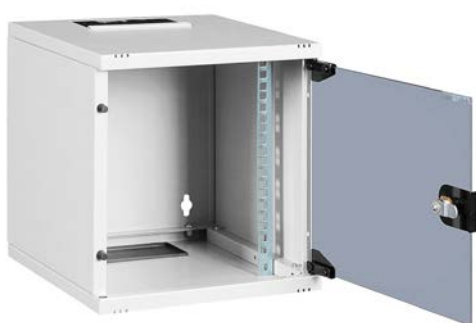

Avantajele dumneavoastră

- ✓ Toate articolele în stoc
- ✓ Preț cu adevărat atractiv
- ✓ Livrare rapidă

Dulapuri de perete pentru cablare structurată 10''

- /// Calitate superioară
- /// Disponibilitate de TOP
- /// Ideal pentru birouri de acasă sau spații mici de birouri

Accesorii

DTSRA020

DTZLOCK04

Schrack-Info

- Șuruburile și piulițele M6 sunt necesare pentru montajul accesoriilor într-un dulap de cablare structurată.

Scanați cu telefonul mobil sau tableta

DESCRIERE	STOC	STORE	COD COMANDĂ
Set fixare M6, șurub+piuliță+șaiabă			
Set fixare profil 19" (20buc. Șurub+piuliță+șaiabă)			DTSRA020
Set fixare profil 19" (50buc. Șurub+piuliță+șaiabă)			DTSRA050
Seturi de împământare pentru dulapuri de cablare structurată			
Set împământare 19", 1U, 10 puncte de împământare, 4 buc x 4mm diametru x fir 40 cm lung verde/galben, inclusiv șuruburi și piulițe			DTRE0001
Componente de schimb			
Încuietoare (standard) și chei pentru panouri laterale DTW			DTZLOCK04
Balama pentru ușă dulap de perete DTW			DTZHINGE02