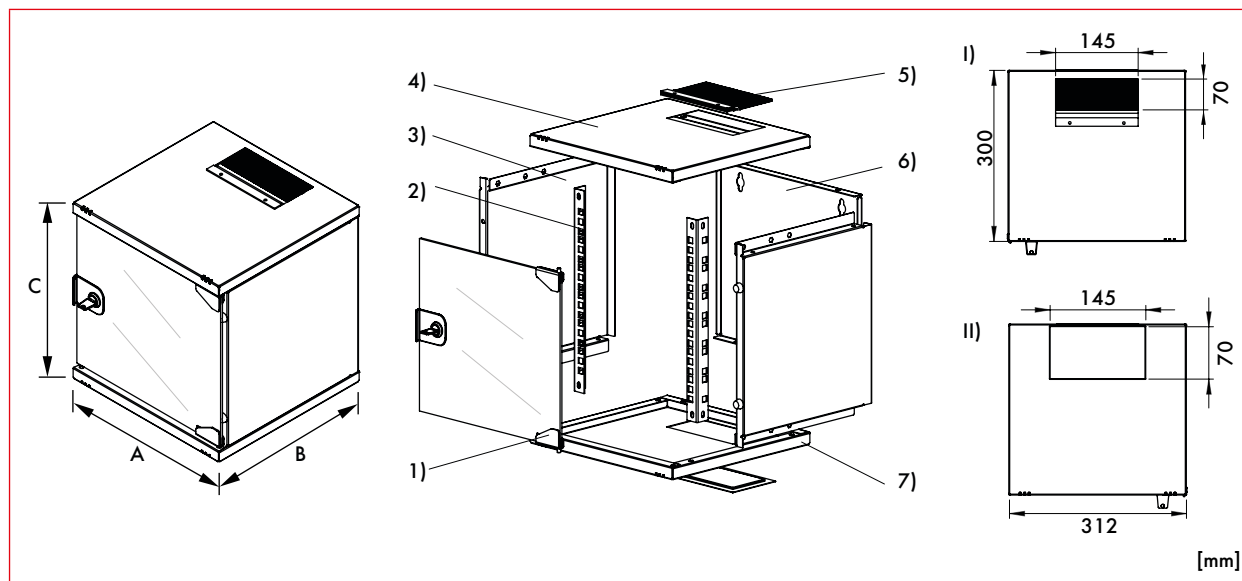

Dulapuri de perete pentru cablare structurată 10" DTW

DTWT063130

DTWT063130

DTWT063130

Schrack-Info

Dulapurile de cablare structurată de 10" cu montaj pe perete salvează spațiu. Utilizate în special în birouri mici, apartamente și case. Utilizate în distribuția rețelei de cablare structurată unde aceasta este implementată conform standardelor și sunt cerințe de utilizare minimă a spațiului.

Date tehnice

- **Material:** Tablă de oțel vopsită în câmp electrostatic
- **Grosime material:**
 - Cadru superior și inferior: 0.8mm
 - Șine: 1.5mm
 - Ușă frontală (sticlă): 4.0mm
 - Panou spate: 1.2mm
 - Panou lateral: 0.8mm
- **Culoare:** RAL7035 (gri deschis)
- **Înălțimi:** 6 și 9U
- **Lățime:** 312mm
- **Adâncime:** 300mm
- **Sarcină maximă:** cu distribuție uniformă: 20kg
- **Grad de protecție:** IP20
- **Uși:** Ușă de sticlă securizată de 4mm, inclusiv încuietoare și 2 chei. Ușă cu balamale pe dreapta. Conversia cu balamale pe stânga este posibilă. Unghi de deschidere a ușii: aprox. 200°.
- **Șine:** Șine 10" (2 bucăți) în partea din față, galvanizate, ajustabile pe adâncime
- **Opțiuni intrare cabluri:** în tavan și podea
 - Podeava este echipată cu un capac orb din plastic.
 - Tavanul este echipat cu o intrare cu perie.
- **Răcire:** Răcire pasivă prin intermediul decupăturilor pentru ventilație și schimbul de căldură cu exteriorul.
- **Accesorii:** Diverse accesorii disponibile (PDU-uri, organizatoare de cabluri, etc.)
- **Livrare:** Dulapul este complet asamblat. Materialul pentru montaj este disponibil opțional (DTSRA0x0)

Scanati cu telefonul
mobil sau tableta

Dulapuri de perete pentru cablare structurată 10" DTW

Dimensiuni DTWTxx3130

Tip	A - Lățime [mm]	B - Adâncime [mm]	C - Înălțime [mm]	Greutate netă [kg]	Greutate brută [kg]
DTWT063130	312	300	330	5.4	6.0
DTWT093130	312	300	464	6.8	7.5