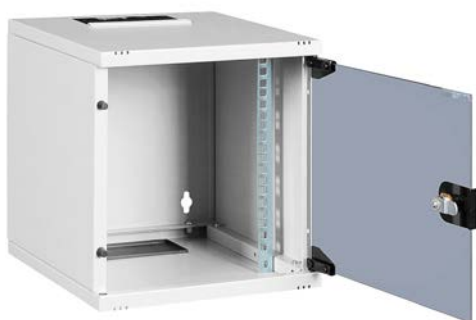

Avantajele dumneavoastră

- ✓ Toate articolele în stoc
- ✓ Preț cu adevărat atractiv
- ✓ Livrare rapidă

Dulapuri de perete pentru cablare structurată 10''

- Calitate superioară
- Disponibilitate de TOP
- Ideal pentru birouri de acasă sau spații mici de birouri

Dulapuri de perete pentru cablare structurată 10" DTW

DTWT063130

DTWT063130

DTWT063130

Schrack-Info

Dulapurile de cablare structurată de 10" cu montaj pe perete salvează spațiu. Utilizate în special în birouri mici, apartamente și case. Utilizate în distribuția rețelei de cablare structurată unde aceasta este implementată conform standardelor și sunt cerințe de utilizare minimă a spațiului.

Date tehnice

- **Material:** Tablă de oțel vopsită în câmp electrostatic
- **Grosime material:**
 - Cadru superior și inferior: 0.8mm
 - Șine: 1.5mm
 - Ușă frontală (sticlă): 4.0mm
 - Panou spate: 1.2mm
 - Panou lateral: 0.8mm
- **Culoare:** RAL7035 (gri deschis)
- **Înălțimi:** 6 și 9U
- **Lățime:** 312mm
- **Adâncime:** 300mm
- **Sarcină maximă:** cu distribuție uniformă: 20kg
- **Grad de protecție:** IP20
- **Uși:** Ușă de sticlă securizată de 4mm, inclusiv încuietoare și 2 chei. Ușă cu balamale pe dreapta. Conversia cu balamale pe stânga este posibilă. Unghi de deschidere a ușii: aprox. 200°.
- **Șine:** Șine 10" (2 bucăți) în partea din față, galvanizate, ajustabile pe adâncime
- **Opțiuni intrare cabluri:** în tavan și podea
 - Podeava este echipată cu un capac orb din plastic.
 - Tavanul este echipat cu o intrare cu perie.
- **Răcire:** Răcire pasivă prin intermediul decupăturilor pentru ventilație și schimbul de căldură cu exteriorul.
- **Accesorii:** Diverse accesorii disponibile (PDU-uri, organizatoare de cabluri, etc.)
- **Livrare:** Dulapul este complet asamblat. Materialul pentru montaj este disponibil opțional (DTSRA0x0)