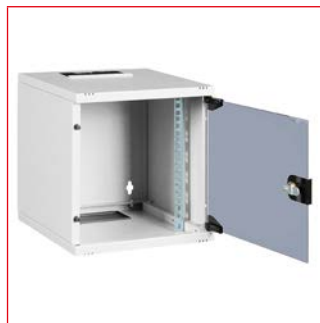

Dulapuri de perete pentru cablare structurată 10" DTW

DTWT063130

DTWT063130

DTWT063130

Schrack-Info

Dulapurile de cablare structurată de 10" cu montaj pe perete salvează spațiu. Utilizate în special în birouri mici, apartamente și case. Utilizate în distribuția rețelei de cablare structurată unde aceasta este implementată conform standardelor și sunt cerințe de utilizare minimă a spațiului.

Date tehnice

- **Material:** Tablă de oțel vopsită în câmp electrostatic
- **Grosime material:**
 - Cadru superior și inferior: 0.8mm
 - Șine: 1.5mm
 - Ușă frontală (sticlă): 4.0mm
 - Panou spate: 1.2mm
 - Panou lateral: 0.8mm
- **Culoare:** RAL7035 (gri deschis)
- **Înălțimi:** 6 și 9U
- **Lățime:** 312mm
- **Adâncime:** 300mm
- **Sarcină maximă:** cu distribuție uniformă: 20kg
- **Grad de protecție:** IP20
- **Uși:** Ușă de sticlă securizată de 4mm, inclusiv încuietoare și 2 chei. Ușă cu balamale pe dreapta. Conversia cu balamale pe stânga este posibilă. Unghi de deschidere a ușii: aprox. 200°.
- **Șine:** Șine 10" (2 bucăți) în partea din față, galvanizate, ajustabile pe adâncime
- **Opțiuni intrare cabluri:** în tavan și podea
 - Podeava este echipată cu un capac orb din plastic.
 - Tavanul este echipat cu o intrare cu perie.
- **Răcire:** Răcire pasivă prin intermediul decupăturilor pentru ventilație și schimbul de căldură cu exteriorul.
- **Accesorii:** Diverse accesorii disponibile (PDU-uri, organizatoare de cabluri, etc.)
- **Livrare:** Dulapul este complet asamblat. Materialul pentru montaj este disponibil opțional (DTSRA0x0)