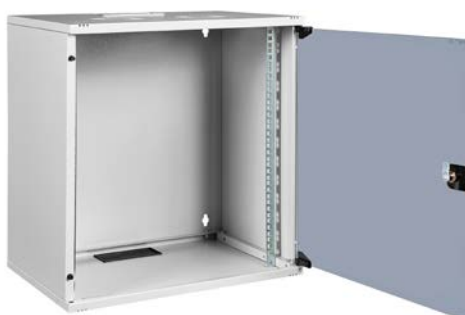

S-RACK

Dulapuri de perete pentru cablare structurată 19"

- /// Calitate superioară
- /// Disponibilitate de TOP
- /// Instalare de o singură persoană pentru produsul de TOP DTWA

Dulapuri de perete pentru cablare structurată DTW 19"/10"

■ Dulapuri de perete pentru cablare structurată DTW, W = 540mm, D = 400mm

DTWN125440

DTWN125440

DTWN125440

■ Schrack-Info

Utilizate în principal în birouri și medii similare, cum ar fi apartamente și case, etc. Potrivit ca distribuitor general în instalații de cablare structurată medii, dar utilizat și ca sub-distribuitor în cablarea structurată pe orizontală. Pentru răcirea activă a componentelor instalate, se pot monta opțional în tavanul dulapului unități DTLT cu 1 sau 2 ventilatoare.

■ Date tehnice

- **Material:** Tablă de oțel vopsită în câmp electrostatic
- **Grosime material:**
 - Cadru superior și inferior: 0.8mm
 - Șine: 1.5mm
 - Ușă frontală (sticlă): 4.0mm
 - Panou spate: 1.2mm
 - Panou lateral: 0.8mm
- **Culoare:**
 - RAL7035 (gri deschis)
- **Înălțimi:** 7, 9 și 12U
- **Sarcină maximă:** cu distribuție uniformă: 80kg
- **Grad de protecție:** IP20
- **Uși:** Ușă de sticlă securizată de 4mm, inclusiv încuietore și 2 chei. Ușă cu balamale pe dreapta. Conversie balamale pe stânga posibilă. Unghi de deschidere a ușii: aprox. 200°.
- **Șine:** Șine 19" (2 bucăți) în față, galvanizate, ajustabile pe adâncime
- **Opțiuni intrare cabluri:** în tavan și podea
 - Podeaua este echipată cu un capac orb din plastic.
 - Tavanul este echipat cu o intrare cu perie.
- **Răcire:**
 - Răcire pasivă prin intermediul decupăturilor pentru ventilație și schimbul de căldură cu exteriorul.
 - Răcire activă prin instalarea unității cu ventilatoare DTLT
- **Accesorii:** Diverse accesorii disponibile (tăvi, PDU-uri, organizatoare de cabluri, panouri oarbe, unități cu ventilatoare, etc.)
- **Livrare:** Dulapul este complet asamblat. Materialul pentru montaj este disponibil opțional (DTSRA0x0)