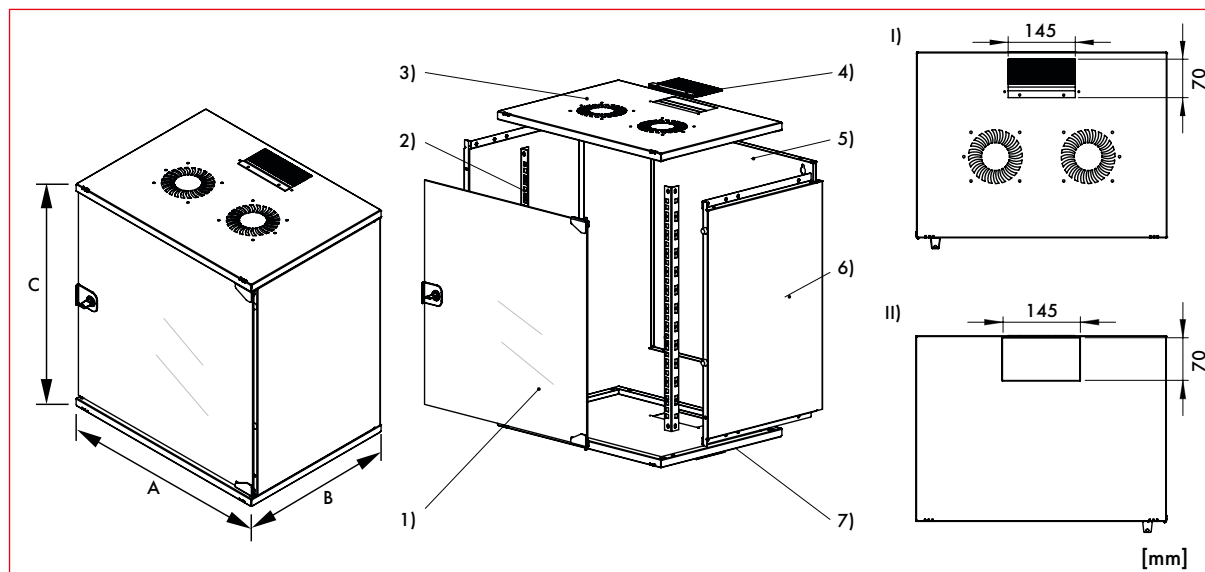

■ Date tehnice

- **Material:** Tablă de oțel vopsită în câmp electrostatic
- **Grosime material:**
 - Cadru superior și inferior: 0.8mm
 - Șine: 1.5mm
 - Ușă frontală (sticlă): 4.0mm
 - Panou spate: 1.2mm
 - Panou lateral: 0.8mm
- **Culoare:**
 - RAL7035 (gri deschis)
- **Înălțimi:** 7, 9 și 12U
- **Sarcină maximă:** cu distribuție uniformă: 80kg
- **Grad de protecție:** IP20
- **Uși:** Ușă de sticlă securizată de 4mm, inclusiv încuietore și 2 chei. Ușă cu balamale pe dreapta. Conversie balamale pe stânga posibilă. Unghi de deschidere a ușii: aprox. 200°.
- **Șine:** Șine 19" (2 bucăți) în față, galvanizate, ajustabile pe adâncime
- **Opțiuni intrare cabluri:** în tavan și podea
 - Podeaua este echipată cu un capac orb din plastic.
 - Tavanul este echipat cu o intrare cu perie.
- **Răcire:**
 - Răcire pasivă prin intermediul decupăturilor pentru ventilație și schimbul de căldură cu exteriorul.
 - Răcire activă prin instalarea unității cu ventilatoare DTLT
- **Accesorii:** Diverse accesorii disponibile (tăvi, PDU-uri, organizatoare de cabluri, panouri oarbe, unități cu ventilatoare, etc.)
- **Livrare:** Dulapul este complet asamblat. Materialul pentru montaj este disponibil opțional (DTSRA0x0)

Scanati cu telefonul
mobil sau tableta

Dulapuri de perete pentru cablare structurată DTW, W = 540mm, D = 400mm

Dimensiuni DTWNxx5440

Tip	A - Lățime [mm]	B - Adâncime [mm]	C - Înălțime [mm]	Greutate netă [kg]	Greutate brută [kg]
DTWN075440	540	400	370	9,8	10,2
DTWN095440	540	400	460	11,2	11,8
DTWN125440	540	400	593	13,6	14,2