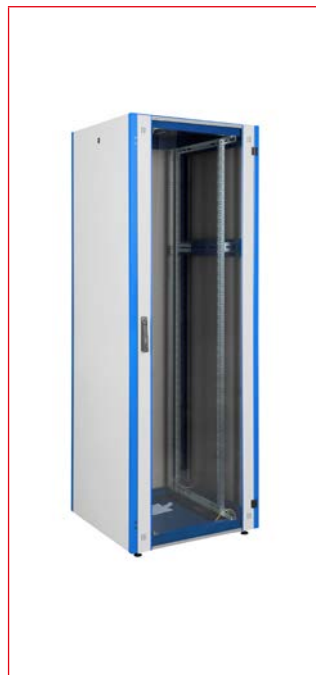

## Dulapuri de podea pentru cablare structurată 19''

- /// Calitate superioară
- /// Disponibilitate de TOP
- /// Sarcină mare, max. 600 kg
- /// Poate fi demontat, facilitează instalarea în medii dificile

## ■ Dulapuri de podea pentru cablare structurată DT

DT428080

DT428080

DT428080

DT428080

### ■ Schrack-Info

Dulapurile de cablare structurată de podea S-RACK 19" sunt soluția perfectă pentru birouri și medii similare acestora. Sunt potrivite ca dulap central în instalațiile de cablare structurată, dar și ca dulap secundar în cablarea structurată pe orizontală.

Panoul spate și lateralele detașabile permit acces ușor și confortabil din toate părțile.

Răcirea componentelor interne este realizată pasiv prin schimbul de căldură cu mediul exterior și activ prin intermediul unităților cu ventilatoare montate în tavan. Intrarea cablurilor se realizează foarte ușor datorită utilizării diverselor predecupaje sau a soclului opțional.