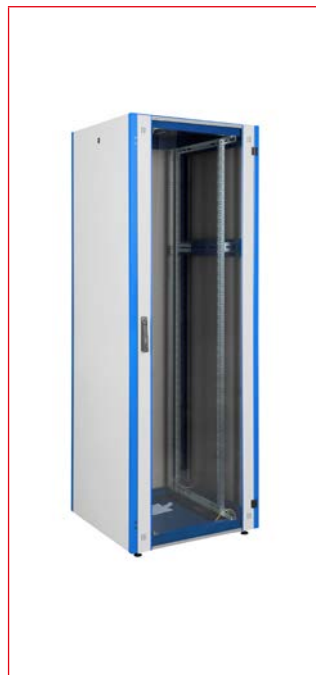

S-RACK

Dulapuri de podea pentru cablare structurată 19''

- Calitate superioară
- Disponibilitate de TOP
- Sarcină mare, max. 600 kg
- Poate fi demontat, facilitează instalarea în medii dificile

■ Dulapuri de podea pentru cablare structurată DT

DT428080

DT428080

DT428080

DT428080

■ Schrack-Info

Dulapurile de cablare structurată de podea S-RACK 19" sunt soluția perfectă pentru birouri și medii similare acestora. Sunt potrivite ca dulap central în instalațiile de cablare structurată, dar și ca dulap secundar în cablarea structurată pe orizontală.

Panoul spate și lateralele detașabile permit acces ușor și confortabil din toate părțile.

Răcirea componentelor interne este realizată pasiv prin schimbul de căldură cu mediul exterior și activ prin intermediul unităților cu ventilatoare montate în tavan. Intrarea cablurilor se realizează foarte ușor datorită utilizării diverselor predecupaje sau a soclului opțional.

Culoare: RAL7035 (gri deschis)

O intrare de cabluri cu perie este inclusă și poate fi utilizată atât în față cât și în spate.

Înălțimea soclului este de 100mm.

Soclul este complet asamblat și livrat împreună cu componentele de prindere.