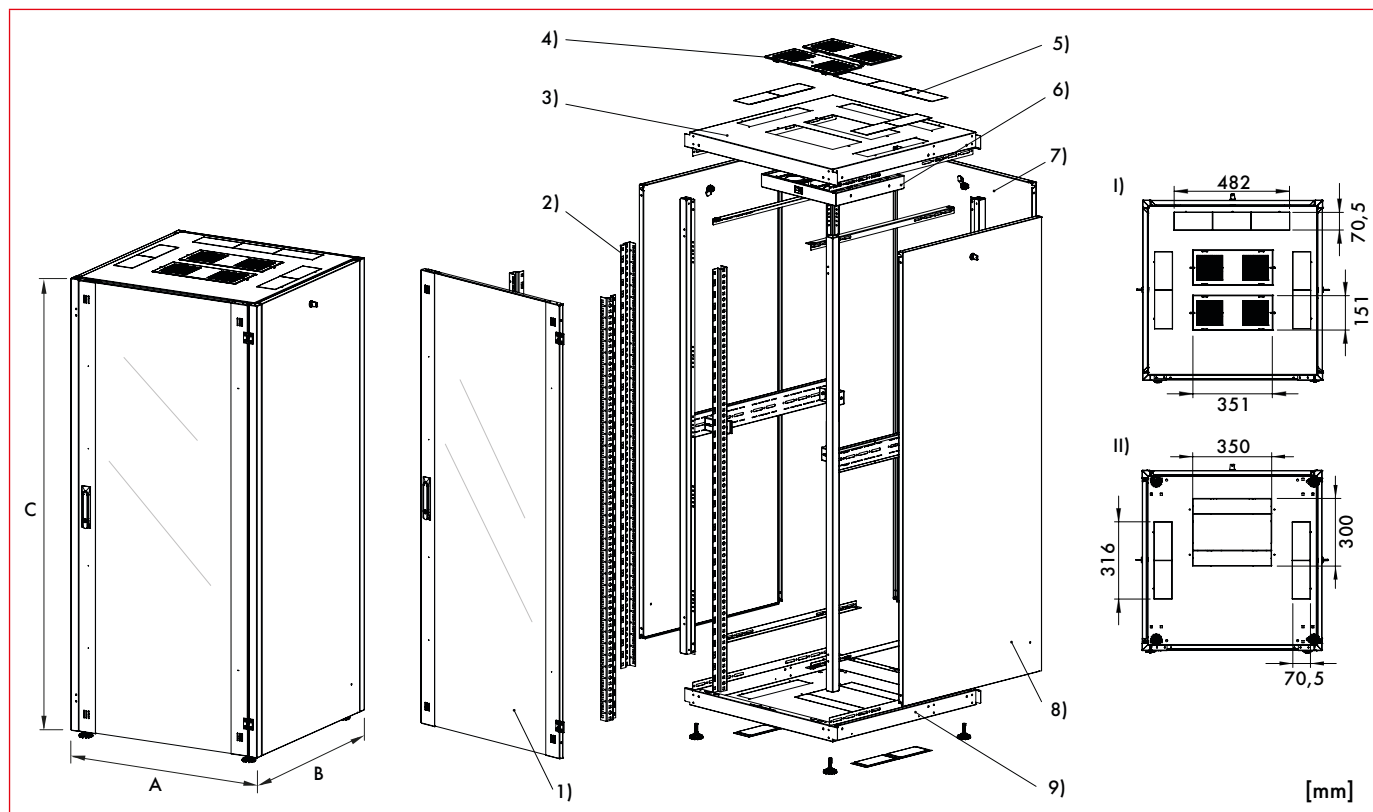

Scanati cu telefonul mobil sau tableta

**Dulapuri de podea pentru cablare structurată DT**

**Dimensiuni DTxx8080, Lățime = 800mm Adâncime = 800mm**

Tip	A - Lățime [mm]	B - Adâncime [mm]	C - Înălțime [mm]	Greutate netă [kg]	Greutate brută [kg]
<b>DT268080</b>	800	800	1299	61.2	63.5
<b>DT328080</b>	800	800	1566	73.2	76.5
<b>DT368080</b>	800	800	1744	78.8	82.9
<b>DT428080</b>	800	800	2010	87.8	91.1
<b>DT478080</b>	800	800	2232	94.6	99.1