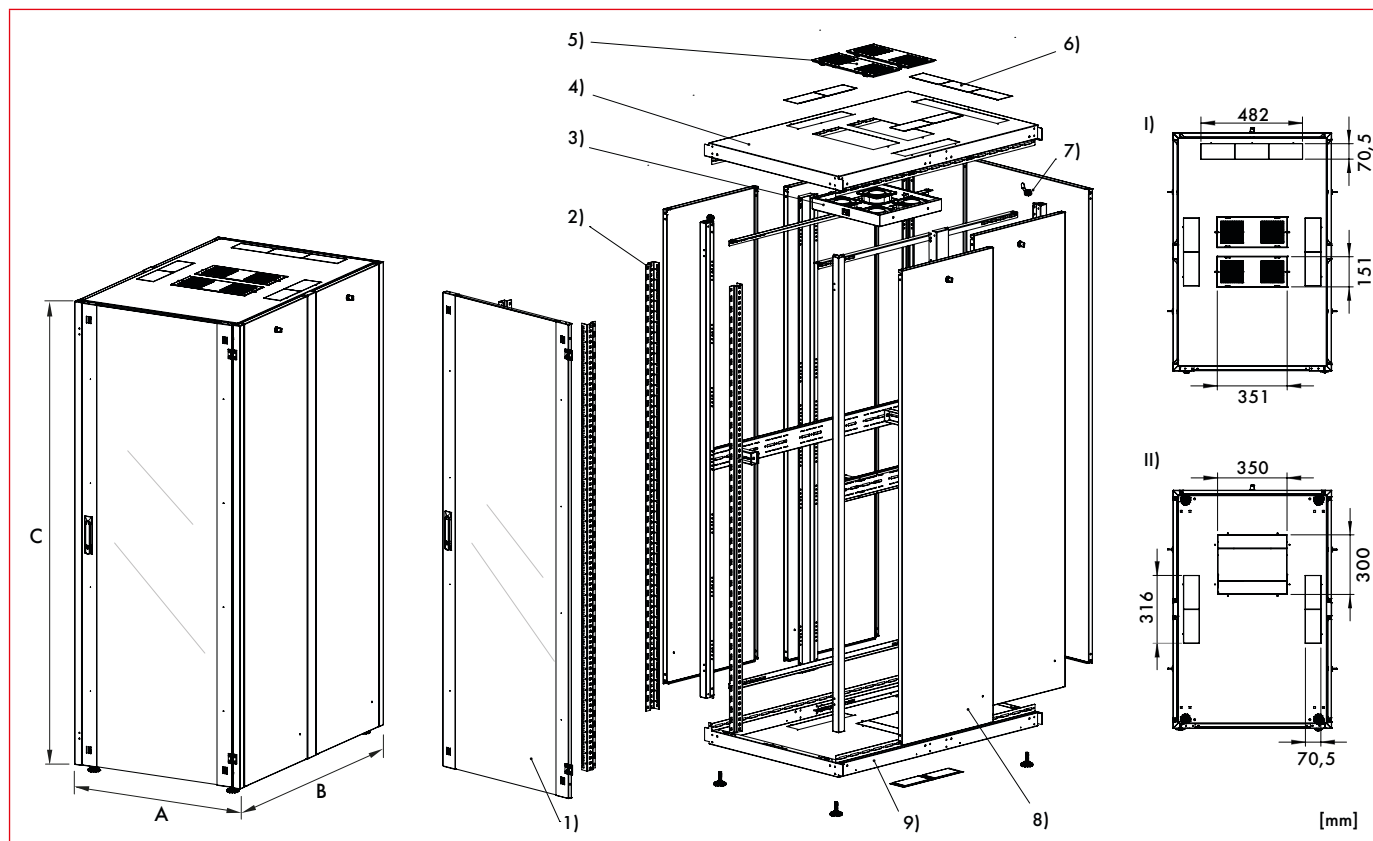

Scanati cu telefonul mobil sau tableta

**Dulapuri de podea pentru cablare structurată DT**

**Dimensiuni DTxx8020, Lățime = 800mm Adâncime = 1200mm**

Tip	A - Lățime [mm]	B - Adâncime [mm]	C - Înălțime [mm]	Greutate netă [kg]	Greutate brută [kg]
<b>DT428020</b>	800	1200	2010	115.2	121.5
<b>DT478020</b>	800	1200	2232	125.6	132.3