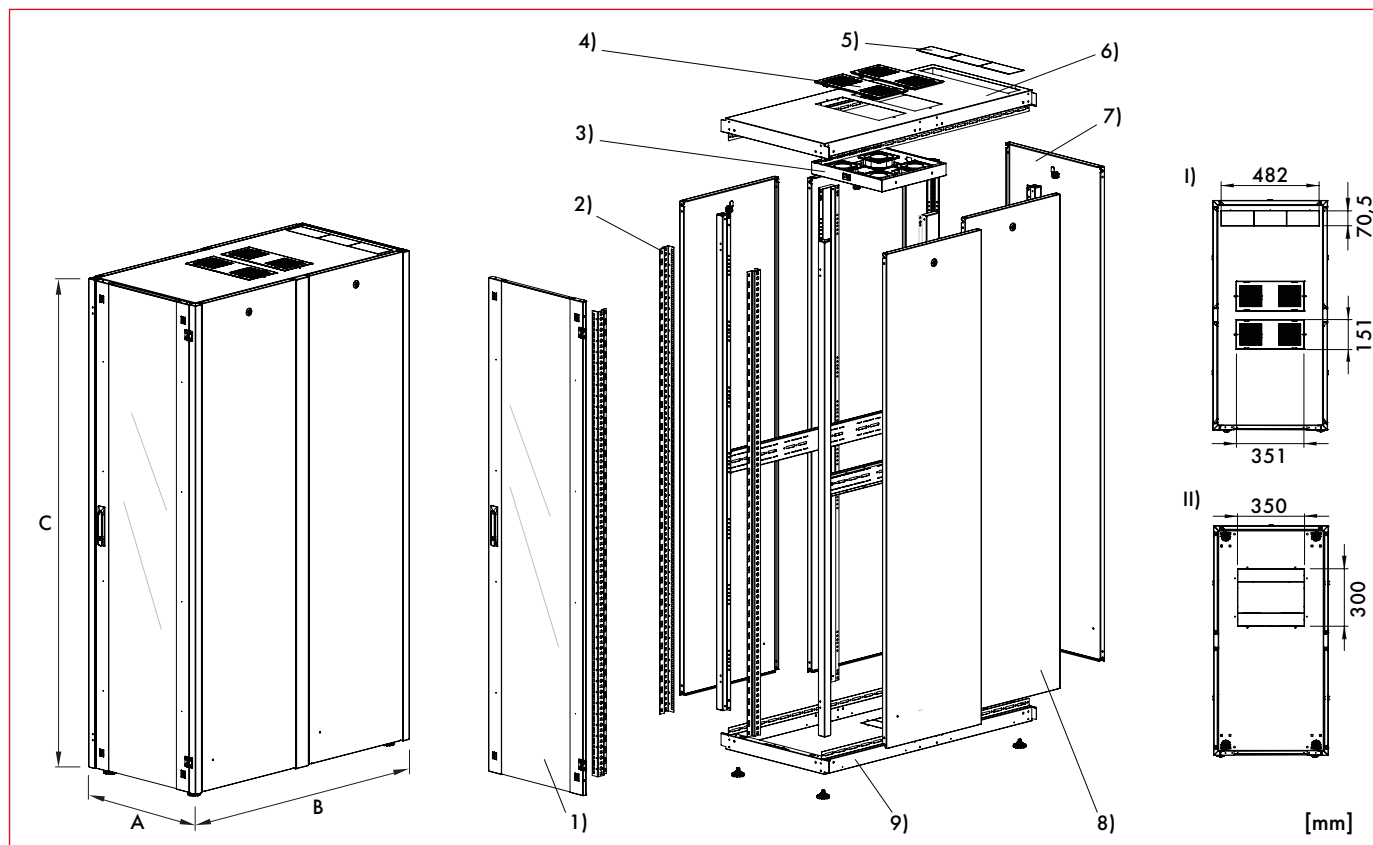

Dulapuri de podea pentru cablare structurată DT

Dimensiuni DTxx6020, Lățime = 600mm Adâncime = 1200mm

Tip	A - Lățime [mm]	B - Adâncime [mm]	C - Înălțime [mm]	Greutate netă [kg]	Greutate brută [kg]
DT426020	600	1200	2010	100.6	105.7
DT476020	600	1200	2232	108.8	113.5

1) Ușă frontală de sticlă
2) Șină 19"
3) Unitate cu ventilatoare (Accesoriu)
4) Suport ventilatoare
5) Intrare cabluri

6) Cadru superior
7) Panou spate
8) Panou lateral
9) Cadru inferior

- I) Vedere de sus
- II) Vedere de jos