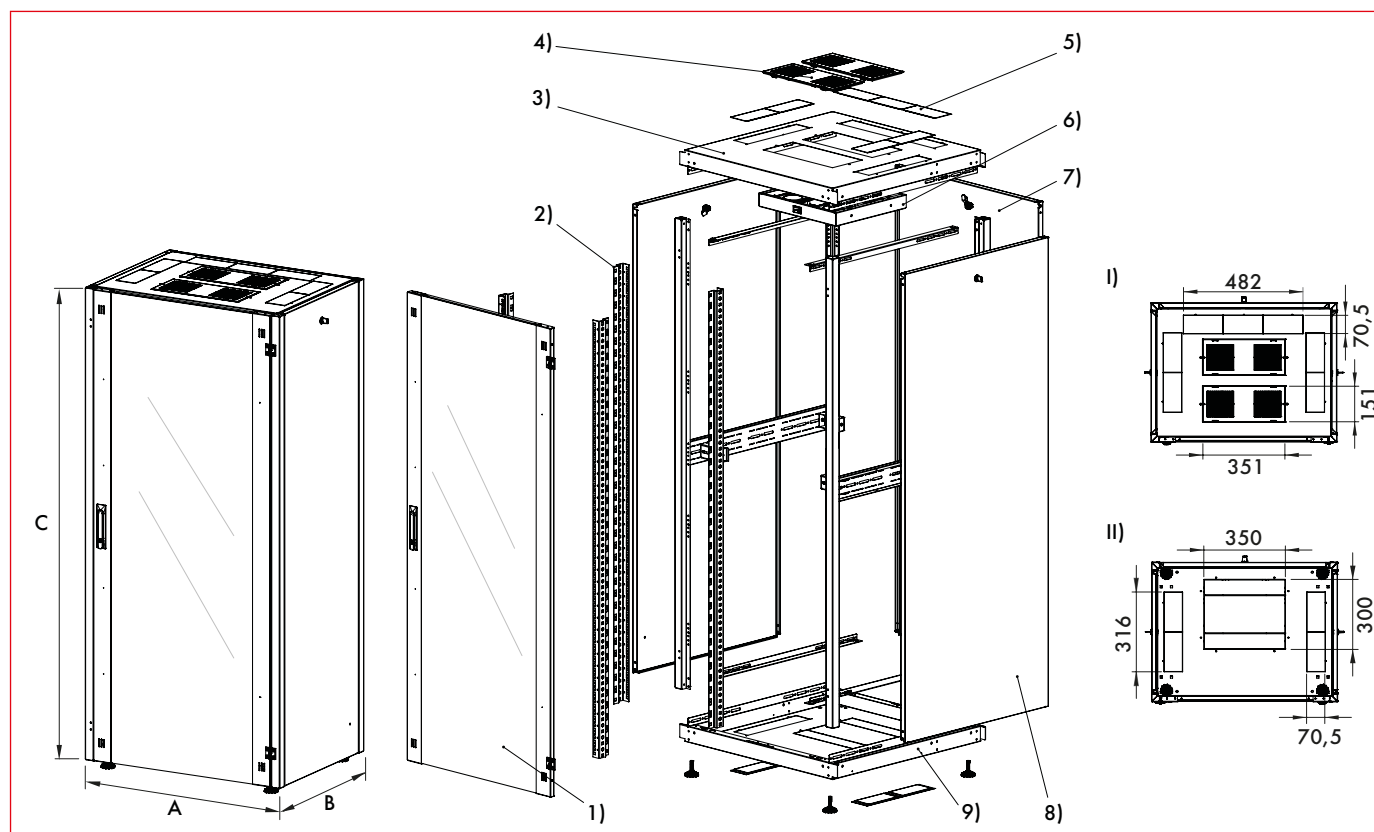

Dulapuri pentru cablare structurată 19" DT

Dulapuri de podea pentru cablare structurată DT

Dimensiuni DTx8060, Lățime = 800mm Adâncime = 600mm

Tip	A - Lățime [mm]	B - Adâncime [mm]	C - Înălțime [mm]	Greutate netă [kg]	Greutate brută [kg]
DT268060	800	600	1299	54.2	56.5
DT328060	800	600	1566	64.8	66.5
DT368060	800	600	1744	69.6	71.7
DT428060	800	600	2010	78.0	80.7
DT478060	800	600	2232	84.8	88.5

1) Ușă frontală de sticlă
2) Șină 19"
3) Cadru superior
4) Suport ventilatoare
5) Intrare cabluri

6) Unitate cu ventilatoare (Accesoriu)
7) Panou spate
8) Panou lateral
9) Cadru inferior

- I) Vedere de sus
- II) Vedere de jos