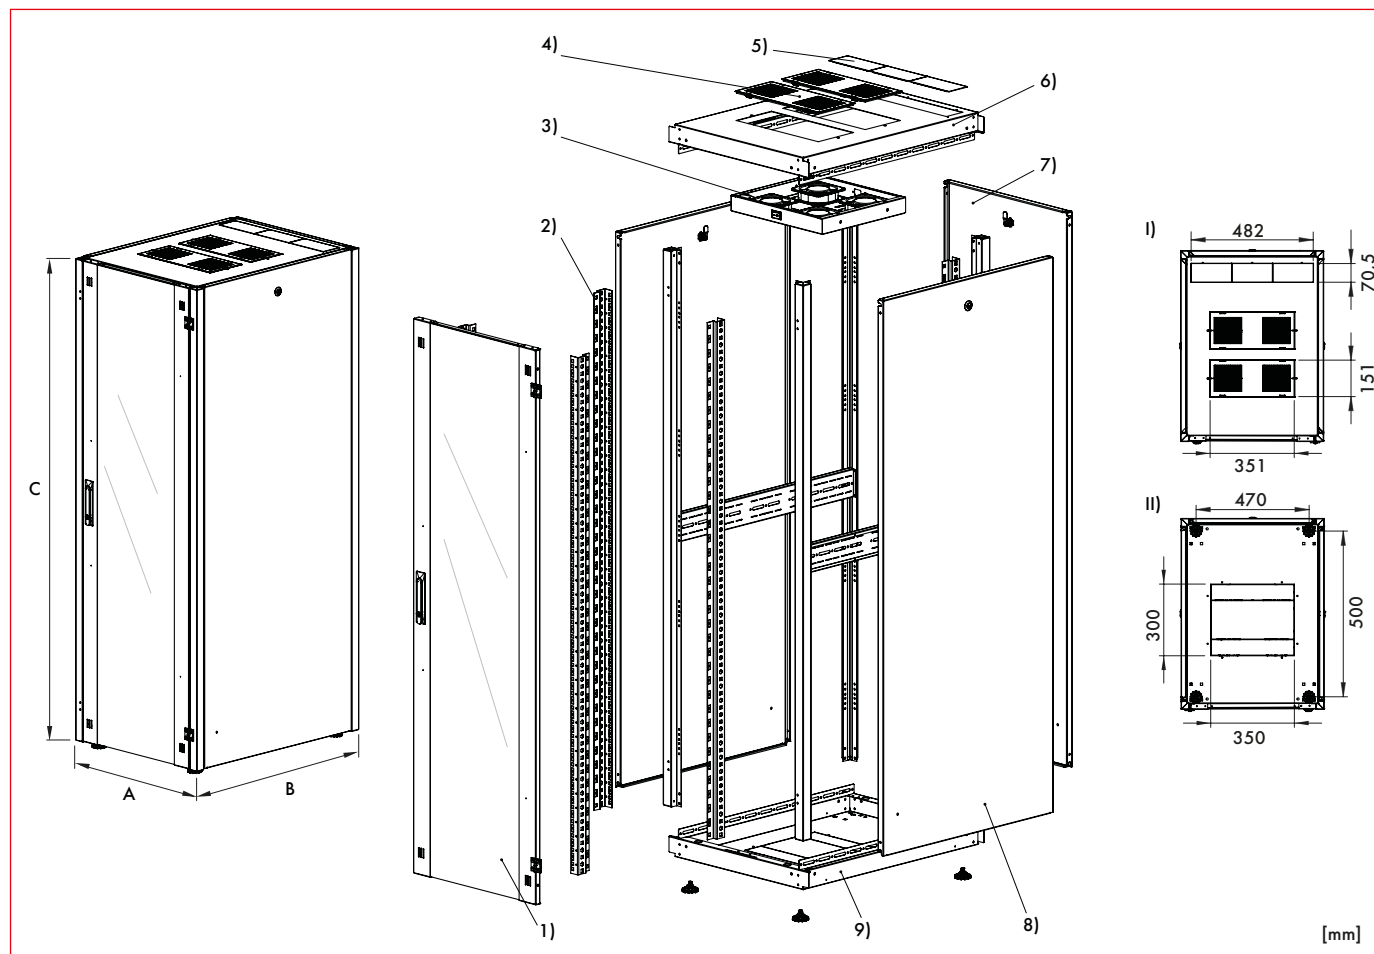

Scanati cu telefonul mobil sau tableta

Dulapuri de podea pentru cablare structurată DT

Dimensiuni DTxx6080, Lățime = 600mm Adâncime = 800mm

Tip	A - Lățime [mm]	B - Adâncime [mm]	C - Înălțime [mm]	Greutate netă [kg]	Greutate brută [kg]
DT166080	600	800	855	38.8	40.3
DT206080	600	800	1033	43.8	46.0
DT226080	600	800	1121	46.6	48.5
DT266080	600	800	1299	52.0	53.9
DT326080	600	800	1566	62.2	64.5
DT366080	600	800	1744	67.2	70.5
DT426080	600	800	2010	75.6	79.7
DT476080	600	800	2232	82.0	86.3