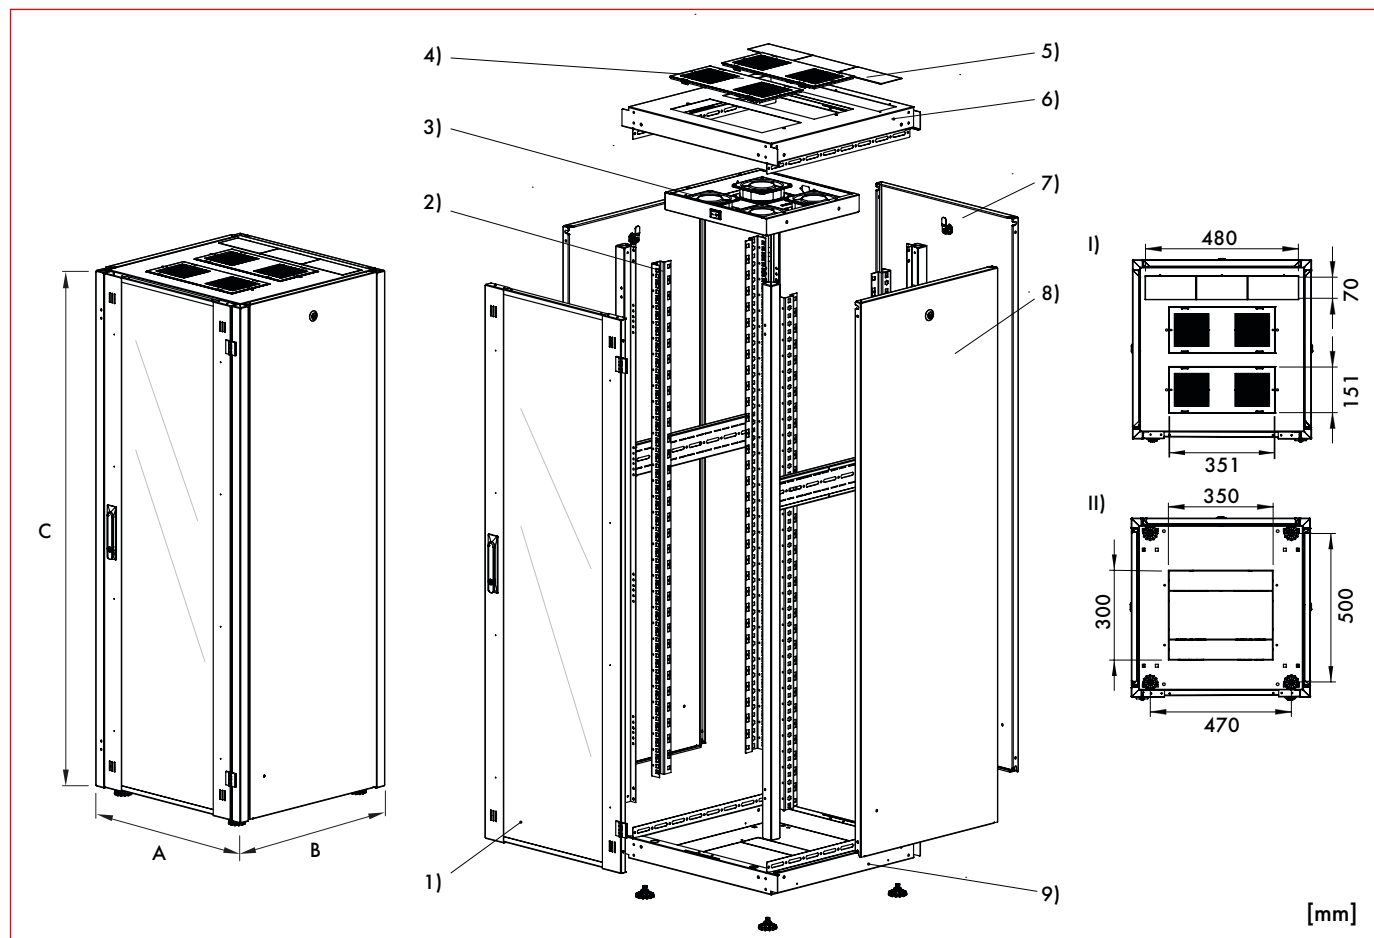

Dulapuri pentru cablare structurată 19" DT

■ Dulapuri de podea pentru cablare structurată DT

■ Dimensiuni DTxx6060, Lățime = 600mm Adâncime = 600mm

Tip	A - Lățime [mm]	B - Adâncime [mm]	C - Înălțime [mm]	Greutate netă [kg]	Greutate brută [kg]
DT166060	600	600	855	33.6	34.9
DT206060	600	600	1033	38.4	40.7
DT226060	600	600	1121	40.8	43.0
DT266060	600	600	1299	45.6	47.7
DT326060	600	600	1566	54.8	58.0
DT366060	600	600	1744	59.2	62.5
DT426060	600	600	2010	66.8	70.3
DT476060	600	600	2232	72.8	76.9

1) Ușă frontală de sticlă
2) Șină 19"
3) Unitate cu ventilatoare (Accesoriu)
4) Suport ventilatoare
5) Intrare cabluri

6) Cadru superior
7) Panou spate
8) Panou lateral
9) Cadru inferior

- I) Vedere de sus
- II) Vedere de jos