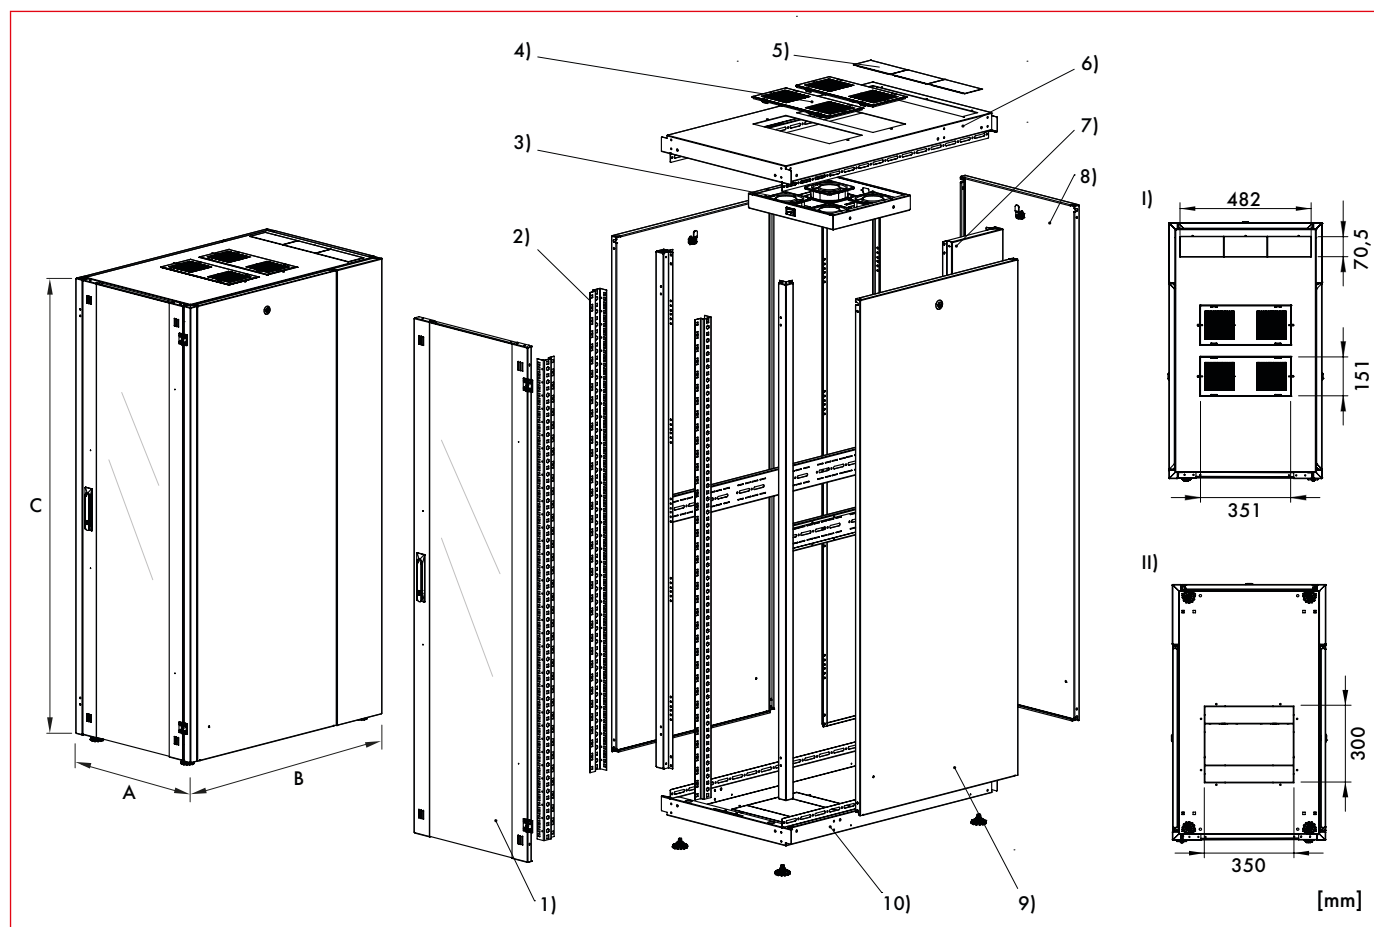

Dulapuri pentru cablare structurată 19" DT

Dulapuri de podea pentru cablare structurată DT

Dimensiuni DTxx6010, Lățime = 600mm Adâncime = 1000mm

Tip	A - Lățime [mm]	B - Adâncime [mm]	C - Înălțime [mm]	Greutate netă [kg]	Greutate brută [kg]
DT226010	600	1000	1121	53.8	56.0
DT266010	600	1000	1299	60.0	63.5
DT326010	600	1000	1556	72.0	75.3
DT366010	600	1000	1744	77.6	80.5
DT426010	600	1000	2010	86.6	91.3
DT476010	600	1000	2232	94.6	99.3

1) Ușă frontală de sticlă
2) Șină 19"
3) Unitate cu ventilatoare (Accesoriu)
4) Suport ventilatoare
5) Intrare cabluri

6) Cadru superior
7) Cadru profil D=200mm
8) Panou spate
9) Panou lateral
10) Cadru inferior

- I) Vedere de sus
- II) Vedere de jos