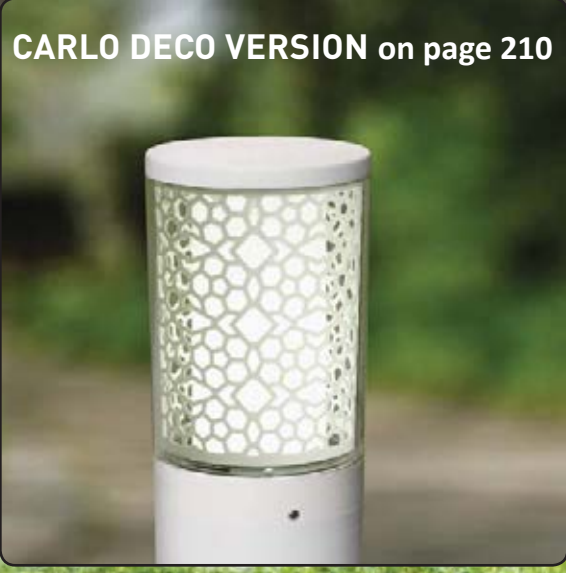

CARLO - CARLO DECO

ROUND BOLLARD

LED lamp range in modern style, made of shockproof resin material, UV-rays stabilized, rust and corrosion-free. Round bollards in different sizes, spike and wall mounted versions available. Provided with double PMMA diffusers and ornamental screen on deco version. Supplied as standard with TÜV-CB certified, long-life, efficient and **Kelvin settable GU10 LED lamp included**. Insulation class II, protection rating IP55.

Collezione di lampade a LED in stile moderno, realizzata in resina antiurto, stabilizzata ai raggi UV, inattaccabile da ruggine e corrosione. Ampia gamma di versioni disponibili per installazioni su stelo bollard in diverse altezze, con picchetto o a parete. Lampada provvista di un doppio diffusore in metacrilato e di schermo ornamentale nella versione deco. Fornita con inclusa lampadina a LED GU10 con Kelvin impostabile, certificata TÜV-CB di lunga durata ed elevata efficienza. Classe di isolamento II, grado di protezione IP55.

CARLO DECO VERSION on page 210

DR1.575.L1K

CCT SETTABLE

2700 K 4000 K

SDCM <3

CARLO COMPONENTS

IP55

CAP fixed to the diffuser with no visible screws made of shockproof resin material, UV-rays stabilized, rust and corrosion-free.

CALOTTA fissata al diffusore senza viti a vista, realizzata in resina antiurto, stabilizzata ai raggi UV, inattaccabile da ruggine e corrosione.

OUTER DIFFUSER in clear colour made of UV-rays stabilized polymethylmethacrilate (PMMA) provided with silicone rubber gasket to ensure high protection against external agents.