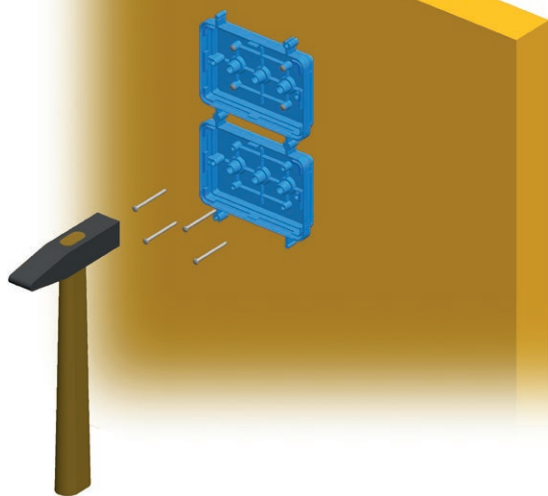

instrucțiuni de asamblare /
assembly instructions

1