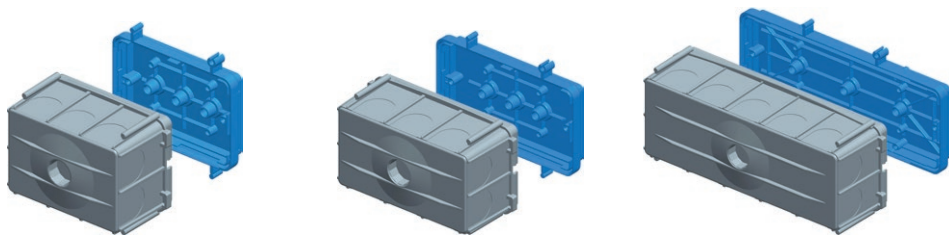

R E C T A N G U L A R B O X E S