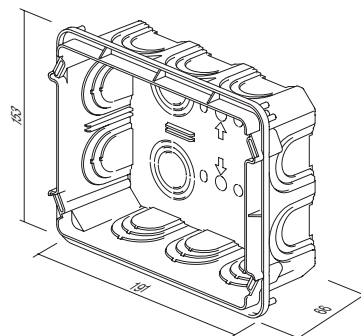

DM70

DOZĂ DREPTUNGIULARĂ PENTRU PEREȚI DIN CĂRĂMIDĂ PM7

- mărime 7M, adâncime 49mm
- 650°C, 400V~
- în conformitate cu IEC 60670-1
- fără halogeni

RECTANGULAR BOX BRICK PM7

- size 7M, depth 49mm
- 650°C, 400V~
- in accordance with IEC 60670-1
- halogen free

DM71

DOZĂ DREPTUNGIULARĂ ADÂNCĂ PENTRU PEREȚI DIN CĂRĂMIDĂ PM7-65

- mărime 7M, adâncime 65mm
- 650°C, 400V~
- în conformitate cu IEC 60670-1
- fără halogeni

RECTANGULAR BOX BRICK PM7-65

- size 7M, depth 65mm
- 650°C, 400V~
- in accordance with IEC 60670-1
- halogen free

DM72

DOZĂ DREPTUNGIULARĂ 2X7 M PENTRU PEREȚI DIN CĂRĂMIDĂ PM72-65

- mărime 2x7M, adâncime 64mm
- 650°C, 400V~
- în conformitate cu IEC 60670-1
- fără halogeni

RECTANGULAR BOX BRICK PM72-65

- size 2x7M, depth 64mm
- 650°C, 400V~
- in accordance with IEC 60670-1
- halogen free