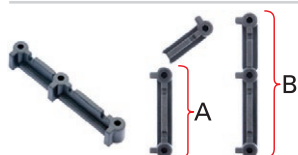

DM71

DOZĂ DREPTUNGIULARĂ ADÂNCĂ PENTRU PEREȚI DIN CĂRĂMIDĂ PM7-65

- mărime 7M, adâncime 65mm
- 650°C, 400V~
- în conformitate cu IEC 60670-1
- fără halogeni

RECTANGULAR BOX BRICK PM7-65

- size 7M, depth 65mm
- 650°C, 400V~
- in accordance with IEC 60670-1
- halogen free

DM72

DOZĂ DREPTUNGIULARĂ 2X7 M PENTRU PEREȚI DIN CĂRĂMIDĂ PM72-65

- mărime 2x7M, adâncime 64mm
- 650°C, 400V~
- în conformitate cu IEC 60670-1
- fără halogeni

RECTANGULAR BOX BRICK PM72-65

- size 2x7M, depth 64mm
- 650°C, 400V~
- in accordance with IEC 60670-1
- halogen free