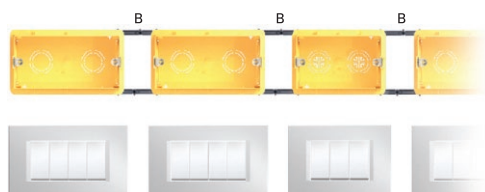

DM72

DOZĂ DREPTUNGIULARĂ 2X7 M PENTRU PEREȚI DIN CĂRĂMIDĂ PM72-65

- mărime 2x7M, adâncime 64mm
- 650°C, 400V~
- în conformitate cu IEC 60670-1
- fără halogeni

RECTANGULAR BOX BRICK PM72-65

- size 2x7M, depth 64mm
- 650°C, 400V~
- in accordance with IEC 60670-1
- halogen free

DM80

DISTANȚIER PENTRU DOZE PM

- pentru montarea pe verticală (A) și orizontală (B) a dozelor PM3, PM4 și PM7
- potrivite pentru ramele decorative Line și Soft (nu pentru PURE)

DISTANCE PIECE FOR BOX PM

- for vertical (A) and horizontal (B) fitting of boxes PM3, PM4 and PM7
- suitable for Line and Soft decorative cover plates (not for PURE)