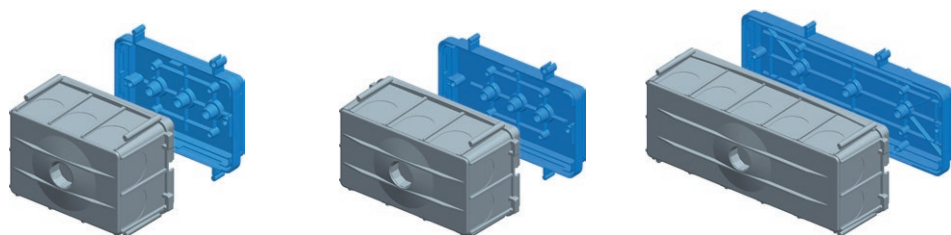

R E C T A N G U L A R B O X E S