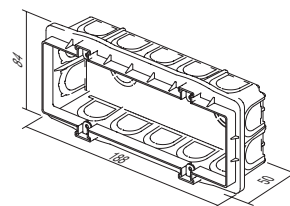

DM70

DOZĂ DREPTUNGIULARĂ PENTRU PEREȚI DIN CĂRĂMIDĂ PM7

- mărime 7M, adâncime 49mm
- 650°C, 400V~
- în conformitate cu IEC 60670-1
- fără halogeni

RECTANGULAR BOX BRICK PM7

- size 7M, depth 49mm
- 650°C, 400V~
- in accordance with IEC 60670-1
- halogen free

DM71

DOZĂ DREPTUNGIULARĂ ADÂNCĂ PENTRU PEREȚI DIN CĂRĂMIDĂ PM7-65

- mărime 7M, adâncime 65mm
- 650°C, 400V~
- în conformitate cu IEC 60670-1
- fără halogeni

RECTANGULAR BOX BRICK PM7-65

- size 7M, depth 65mm
- 650°C, 400V~
- in accordance with IEC 60670-1
- halogen free

DM72

DOZĂ DREPTUNGIULARĂ 2X7 M PENTRU PEREȚI DIN CĂRĂMIDĂ PM72-65

- mărime 2x7M, adâncime 64mm
- 650°C, 400V~
- în conformitate cu IEC 60670-1
- fără halogeni

RECTANGULAR BOX BRICK PM72-65

- size 2x7M, depth 64mm
- 650°C, 400V~
- in accordance with IEC 60670-1
- halogen free