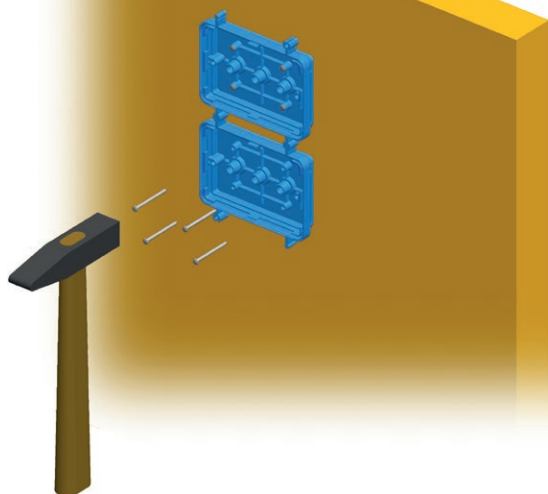

instrucțiuni de asamblare /
assembly instructions

1