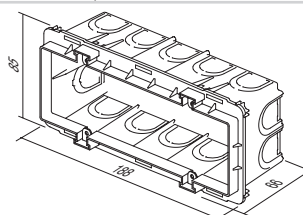

DM70

DOZĂ DREPTUNGIULARĂ PENTRU PEREȚI DIN CĂRĂMIDĂ PM7

- mărime 7M, adâncime 49mm
- 650°C, 400V~
- în conformitate cu IEC 60670-1
- fără halogeni

RECTANGULAR BOX BRICK PM7

- size 7M, depth 49mm
- 650°C, 400V~
- in accordance with IEC 60670-1
- halogen free

DM71

DOZĂ DREPTUNGIULARĂ ADÂNCĂ PENTRU PEREȚI DIN CĂRĂMIDĂ PM7-65

- mărime 7M, adâncime 65mm
- 650°C, 400V~
- în conformitate cu IEC 60670-1
- fără halogeni

RECTANGULAR BOX BRICK PM7-65

- size 7M, depth 65mm
- 650°C, 400V~
- in accordance with IEC 60670-1
- halogen free

DM72

DOZĂ DREPTUNGIULARĂ 2X7 M PENTRU PEREȚI DIN CĂRĂMIDĂ PM72-65

- mărime 2x7M, adâncime 64mm
- 650°C, 400V~
- în conformitate cu IEC 60670-1
- fără halogeni

RECTANGULAR BOX BRICK PM72-65

- size 2x7M, depth 64mm
- 650°C, 400V~
- in accordance with IEC 60670-1
- halogen free