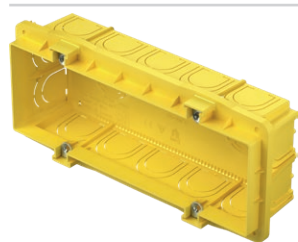

DM70

DOZĂ DREPTUNGIULARĂ PENTRU PEREȚI DIN CĂRĂMIDĂ PM7

- mărime 7M, adâncime 49mm
- 650°C, 400V~
- în conformitate cu IEC 60670-1
- fără halogeni

RECTANGULAR BOX BRICK PM7

- size 7M, depth 49mm
- 650°C, 400V~
- in accordance with IEC 60670-1
- halogen free

DM71

DOZĂ DREPTUNGIULARĂ ADÂNCĂ PENTRU PEREȚI DIN CĂRĂMIDĂ PM7-65

- mărime 7M, adâncime 65mm
- 650°C, 400V~
- în conformitate cu IEC 60670-1
- fără halogeni

RECTANGULAR BOX BRICK PM7-65

- size 7M, depth 65mm
- 650°C, 400V~
- in accordance with IEC 60670-1
- halogen free

DM72

DOZĂ DREPTUNGIULARĂ 2X7 M PENTRU PEREȚI DIN CĂRĂMIDĂ PM72-65

- mărime 2x7M, adâncime 64mm
- 650°C, 400V~
- în conformitate cu IEC 60670-1
- fără halogeni

RECTANGULAR BOX BRICK PM72-65

- size 2x7M, depth 64mm
- 650°C, 400V~
- in accordance with IEC 60670-1
- halogen free

DM80

DISTANȚIER PENTRU DOZE PM

- pentru montarea pe verticală (A) și orizontală (B) a dozelor PM3, PM4 și PM7
- potrivite pentru ramele decorative Line și Soft (nu pentru PURE)

DISTANCE PIECE FOR BOX PM

- for vertical (A) and horizontal (B) fitting of boxes PM3, PM4 and PM7
- suitable for Line and Soft decorative cover plates (not for PURE)