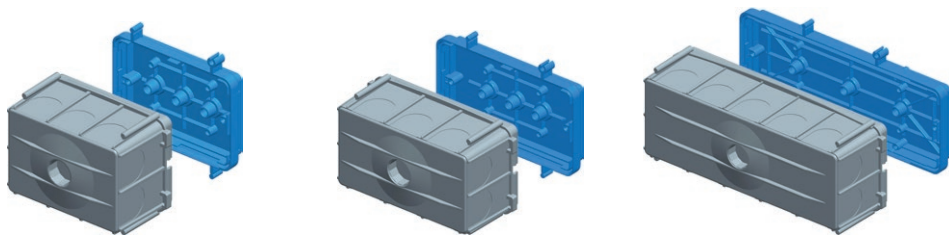

R E C T A N G U L A R   B O X E S