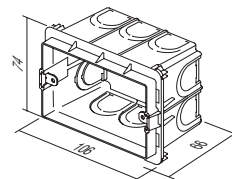

DOZĂ DREPTUNGHILARĂ PENTRU PEREȚI DIN CĂRĂMIDĂ PM3

DM30

- mărime 3M, adâncime 49mm
- 650°C, 400V~
- în conformitate cu IEC 60670-1
- fără halogeni

RECTANGULAR BOX BRICK PM3

- size 3M, depth 49mm
- 650°C, 400V~
- in accordance with IEC 60670-1
- halogen free

DOZĂ DREPTUNGHILARĂ ADÂNCĂ PENTRU PEREȚI DIN CĂRĂMIDĂ PM3-65

DM31

- mărime 3M, adâncime 65mm
- 650°C, 400V~
- în conformitate cu IEC 60670-1
- fără halogeni

RECTANGULAR BOX BRICK PM3-65

- size 3M, depth 65mm
- 650°C, 400V~
- in accordance with IEC 60670-1
- halogen free

DOZĂ DREPTUNGHILARĂ PENTRU PEREȚI DIN CĂRĂMIDĂ PM4

DM40

- mărime 4M, adâncime 49mm
- 650°C, 400V~
- în conformitate cu IEC 60670-1
- fără halogeni

RECTANGULAR BOX BRICK PM4

- size 4M, depth 49mm
- 650°C, 400V~
- in accordance with IEC 60670-1
- halogen free

DOZĂ DREPTUNGHILARĂ ADÂNCĂ PENTRU PEREȚI DIN CĂRĂMIDĂ PM4-65

DM41

- mărime 4M, adâncime 65mm
- 650°C, 400V~
- în conformitate cu IEC 60670-1
- fără halogeni

RECTANGULAR BOX BRICK PM4-65

- size 4M, depth 65mm
- 650°C, 400V~
- in accordance with IEC 60670-1
- halogen free