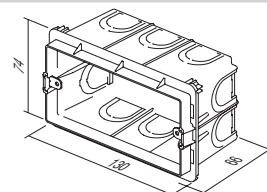

DOZĂ DREPTUNGHILARĂ PENTRU PEREȚI DIN CĂRĂMIDĂ PM4

DM40

- mărime 4M, adâncime 49mm
- 650°C, 400V~
- în conformitate cu IEC 60670-1
- fără halogeni

RECTANGULAR BOX BRICK PM4

- size 4M, depth 49mm
- 650°C, 400V~
- in accordance with IEC 60670-1
- halogen free

DOZĂ DREPTUNGHILARĂ ADÂNCĂ PENTRU PEREȚI DIN CĂRĂMIDĂ PM4-65

DM41

- mărime 4M, adâncime 65mm
- 650°C, 400V~
- în conformitate cu IEC 60670-1
- fără halogeni

RECTANGULAR BOX BRICK PM4-65

- size 4M, depth 65mm
- 650°C, 400V~
- in accordance with IEC 60670-1
- halogen free