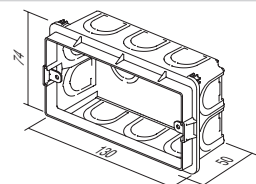

DOZĂ DREPTUNGHILARĂ PENTRU PEREȚI DIN CĂRĂMIDĂ PM3

DM30

- mărime 3M, adâncime 49mm
- 650°C, 400V~
- în conformitate cu IEC 60670-1
- fără halogeni

RECTANGULAR BOX BRICK PM3

- size 3M, depth 49mm
- 650°C, 400V~
- in accordance with IEC 60670-1
- halogen free

DOZĂ DREPTUNGHILARĂ ADÂNCĂ PENTRU PEREȚI DIN CĂRĂMIDĂ PM3-65

DM31

- mărime 3M, adâncime 65mm
- 650°C, 400V~
- în conformitate cu IEC 60670-1
- fără halogeni

RECTANGULAR BOX BRICK PM3-65

- size 3M, depth 65mm
- 650°C, 400V~
- in accordance with IEC 60670-1
- halogen free

DOZĂ DREPTUNGHILARĂ PENTRU PEREȚI DIN CĂRĂMIDĂ PM4

DM40

- mărime 4M, adâncime 49mm
- 650°C, 400V~
- în conformitate cu IEC 60670-1
- fără halogeni

RECTANGULAR BOX BRICK PM4

- size 4M, depth 49mm
- 650°C, 400V~
- in accordance with IEC 60670-1
- halogen free

DOZĂ DREPTUNGHILARĂ ADÂNCĂ PENTRU PEREȚI DIN CĂRĂMIDĂ PM4-65

DM41

- mărime 4M, adâncime 65mm
- 650°C, 400V~
- în conformitate cu IEC 60670-1
- fără halogeni

RECTANGULAR BOX BRICK PM4-65

- size 4M, depth 65mm
- 650°C, 400V~
- in accordance with IEC 60670-1
- halogen free