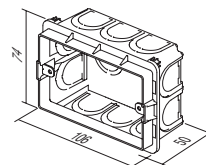

DOZĂ DREPTUNGHILARĂ PENTRU PEREȚI DIN CĂRĂMIDĂ PM3

DM30

- mărime 3M, adâncime 49mm
- 650°C, 400V~
- în conformitate cu IEC 60670-1
- fără halogeni

RECTANGULAR BOX BRICK PM3

- size 3M, depth 49mm
- 650°C, 400V~
- in accordance with IEC 60670-1
- halogen free

DOZĂ DREPTUNGHILARĂ ADÂNCĂ PENTRU PEREȚI DIN CĂRĂMIDĂ PM3-65

DM31

- mărime 3M, adâncime 65mm
- 650°C, 400V~
- în conformitate cu IEC 60670-1
- fără halogeni

RECTANGULAR BOX BRICK PM3-65

- size 3M, depth 65mm
- 650°C, 400V~
- in accordance with IEC 60670-1
- halogen free

DOZĂ DREPTUNGHILARĂ PENTRU PEREȚI DIN CĂRĂMIDĂ PM4

DM40

- mărime 4M, adâncime 49mm
- 650°C, 400V~
- în conformitate cu IEC 60670-1
- fără halogeni

RECTANGULAR BOX BRICK PM4

- size 4M, depth 49mm
- 650°C, 400V~
- in accordance with IEC 60670-1
- halogen free

DOZĂ DREPTUNGHILARĂ ADÂNCĂ PENTRU PEREȚI DIN CĂRĂMIDĂ PM4-65

DM41

- mărime 4M, adâncime 65mm
- 650°C, 400V~
- în conformitate cu IEC 60670-1
- fără halogeni

RECTANGULAR BOX BRICK PM4-65

- size 4M, depth 65mm
- 650°C, 400V~
- in accordance with IEC 60670-1
- halogen free