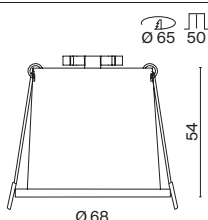

1 × GU10 50W
∅68 × h = 54, 54/54 mm
AC220-240

NEW IP20