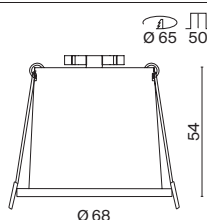

NEW IP20

1 × GU10 50W
∅68 × h = 54, 54/54 mm
AC220-240

NEW IP20