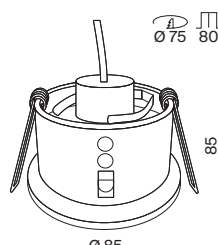

PL Wbudowane lampy. Rama aluminiowa. Zintegrowany moduł LED (modele DL031).
 RU Встраиваемые потолочные светильники с защитой от пыли и влаги IP65.

- white
- black

1

2

1 DL033-2-01B
DL033-2-01W

2 DL032-2-01B
DL032-2-01W

1 × GU10 50W
 w = 85 × l = 85 × h = 85,
 85/85mm
 AC220-240

1 × GU10 50W
 Ø85 × h = 85, 85/85mm
 AC220-240