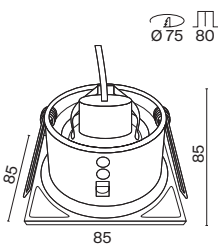

PL Wbudowane lampy. Rama aluminiowa. Zintegrowany moduł LED (modele DL031).
 RU Встраиваемые потолочные светильники с защитой от пыли и влаги IP65.

- white
- black

1

2

1 DL033-2-01B
DL033-2-01W

2 DL032-2-01B
DL032-2-01W

1 × GU10 50W
 w = 85 × l = 85 × h = 85,
 85/85mm
 AC220-240

1 × GU10 50W
 Ø85 × h = 85, 85/85mm
 AC220-240